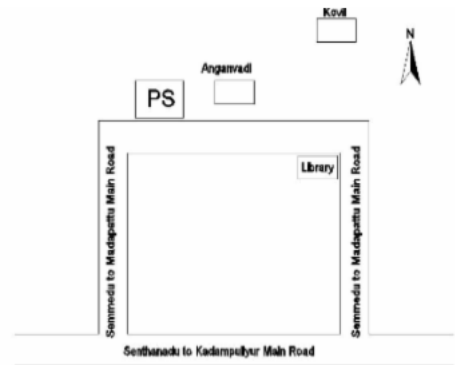

Google Map View

Polling Station Building Front View

Polling Station Front View

Cad View

Key MAP View

சட்டமன்றத் தொகுதியின் எண் மற்றும் பெயர் : 153-நெய்வேலி  
பிரிவு எண் மற்றும் பெயர் 1-விசூர் (வ.கி) மற்றும் (உன), காலனி மெயின் ரோடு