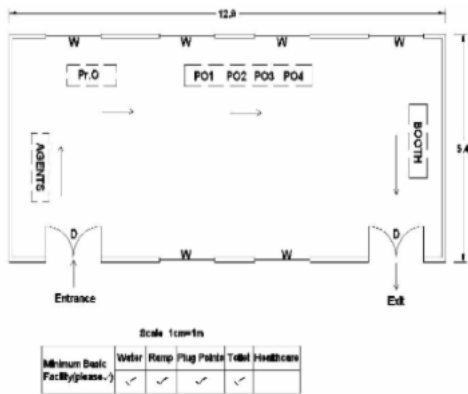

Google Map View

Polling Station Building Front View

Polling Station Front View

Cad View

Key MAP View

சட்டமன்றத் தொகுதியின் எண் மற்றும் பெயர் : 153-நெய்வேலி  
பிரிவு எண் மற்றும் பெயர் 1-விசூர் (வ.கி) மற்றும் (உன), காலனி மெயின் ரோடு