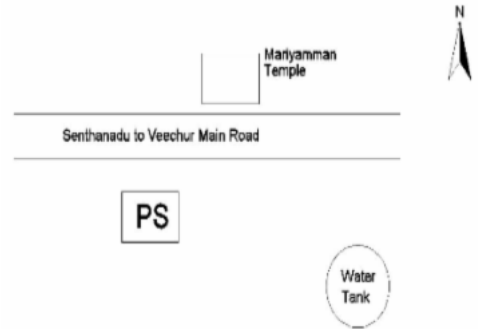

வாக்காளர் பதிவு அலுவலரின்  
கையொப்பம்

**Nazri Naksha**

**Google Map View**

**Polling Station Building Front View**

**Polling Station Front View**

**Cad View**

**Key MAP View**

|   |            |   |            |  |            |
|---|------------|---|------------|--|------------|
| 1<br>பெயர் : அற்புதராஜ்<br>தந்தையின் பெயர்: வேளங்கண்ணி<br>வீட்டு எண் : 0<br>வயது : 59 பாலினம் : ஆண்<br>Photo is available           | SXG3012986 | 2<br>பெயர் : அருள் ஆனந்தி<br>தந்தையின் பெயர்: சின்னப்பராஜ்<br>வீட்டு எண் : 0<br>வயது : 24 பாலினம் : பெண்<br>Photo is available          | SXG2855393 | 3<br>பெயர் : அருள் ஆனந்தி<br>தந்தையின் பெயர்: சின்னப்பராஜ்<br>வீட்டு எண் : 0<br>வயது : 24 பாலினம் : பெண்<br>Photo is available             | SXG2864387 |
| 4<br>பெயர் : ஆரோக்கிய செபஸ்டின்<br>தந்தையின் பெயர்: அருமைதாஸ்<br>வீட்டு எண் : 0<br>வயது : 24 பாலினம் : ஆண்<br>Photo is available    | SXG2984011 | 5<br>பெயர் : கபிரேல்<br>தந்தையின் பெயர்: அந்தோனிசாமி<br>வீட்டு எண் : 01<br>வயது : 56 பாலினம் : ஆண்<br>Photo is available                | SXG3000510 | 6<br>பெயர் : வியாகுள மேரி<br>கணவர் பெயர்: கபிரேல்<br>வீட்டு எண் : 01<br>வயது : 45 பாலினம் : பெண்<br>Photo is available                     | ZZG1070861 |
| 7<br>பெயர் : ஜெகன்ராஜ்<br>தந்தையின் பெயர்: ஜெயராஜ்<br>வீட்டு எண் : 1<br>வயது : 21 பாலினம் : ஆண்<br>Photo is available               | SXG2852291 | 8<br>பெயர் : வசந்தி -<br>கணவர் பெயர்: சாரங்கம் -<br>வீட்டு எண் : 1E<br>வயது : 54 பாலினம் : பெண்<br>Photo is available                   | SXG0405753 | 9<br>பெயர் : ஓளி -<br>கணவர் பெயர்: ராமலிங்கம் -<br>வீட்டு எண் : 1E<br>வயது : 54 பாலினம் : பெண்<br>Photo is available                       | SXG0405795 |
| 10<br>பெயர் : அண்ணால்மேரி -<br>கணவர் பெயர்: அம்புரோஸ் -<br>வீட்டு எண் : 1E<br>வயது : 42 பாலினம் : பெண்<br>Photo is available        | SXG0206169 | 11<br>பெயர் : கண்ணிமேரி -<br>கணவர் பெயர்: பிச்சைமுத்து -<br>வீட்டு எண் : 1E<br>வயது : 41 பாலினம் : பெண்<br>Photo is available           | SXG0697888 | 12<br>பெயர் : புனிதாமேரி -<br>கணவர் பெயர்: ஆரோக்கியசாமி -<br>வீட்டு எண் : 1E<br>வயது : 40 பாலினம் : பெண்<br>Photo is available             | SXG0405704 |
| 13<br>பெயர் : ராஜேஸ்வரி -<br>கணவர் பெயர்: அருள் -<br>வீட்டு எண் : 1E<br>வயது : 38 பாலினம் : பெண்<br>Photo is available              | SXG0405779 | 14<br>பெயர் : திருமணி -<br>தந்தையின் பெயர்: பரமசிவம் -<br>வீட்டு எண் : 1E<br>வயது : 37 பாலினம் : ஆண்<br>Photo is available              | SXG0514471 | 15<br>பெயர் : விஜயசாந்தி -<br>தந்தையின் பெயர்: திருமணி -<br>வீட்டு எண் : 1E<br>வயது : 34 பாலினம் : பெண்<br>Photo is available              | SXG0514497 |
| 16<br>பெயர் : அசோக் குமார் -<br>தந்தையின் பெயர்: அரிகிருஷ்ணன் -<br>வீட்டு எண் : 1E<br>வயது : 34 பாலினம் : ஆண்<br>Photo is available | SXG0514448 | 17<br>பெயர் : செல்வமணி -<br>தந்தையின் பெயர்: செகாமணி -<br>வீட்டு எண் : 1E<br>வயது : 32 பாலினம் : ஆண்<br>Photo is available              | SXG0697854 | 18<br>பெயர் : ஜெஸ்வந்த் செல்வகுமார் -<br>தந்தையின் பெயர்: ரமேஷ் ராஜ் -<br>வீட்டு எண் : 1E<br>வயது : 32 பாலினம் : ஆண்<br>Photo is available | SXG0697763 |
| 19<br>பெயர் : கிறிஸ்துவராஜ்<br>தந்தையின் பெயர்: ஆரோக்கியதாஸ்<br>வீட்டு எண் : 1E<br>வயது : 31 பாலினம் : ஆண்<br>Photo is available    | SXG0697912 | 20<br>பெயர் : சந்தோஷ்குமார் -<br>தந்தையின் பெயர்: முருகன் -<br>வீட்டு எண் : 1E<br>வயது : 29 பாலினம் : ஆண்<br>Photo is available         | SXG0914259 | 21<br>பெயர் : சந்தோஷ்குமார் -<br>தந்தையின் பெயர்: கோவிந்த ராஜ் -<br>வீட்டு எண் : 1E<br>வயது : 27 பாலினம் : ஆண்<br>Photo is available       | SXG0914358 |
| 22<br>பெயர் : அரசன் -<br>தந்தையின் பெயர்: ஆறுமுகம் -<br>வீட்டு எண் : 1E<br>வயது : 27 பாலினம் : ஆண்<br>Photo is available            | SXG0914366 | 23<br>பெயர் : அந்தோணி அருண் டேனியல்<br>தந்தையின் பெயர்: ஆரோக்கியதாஸ்<br>வீட்டு எண் : 2<br>வயது : 22 பாலினம் : ஆண்<br>Photo is available | SXG2837227 | 24<br>பெயர் : தீபா<br>தந்தையின் பெயர்: சுந்தரம்<br>வீட்டு எண் : 05<br>வயது : 20 பாலினம் : பெண்<br>Photo is available                       | SXG2896587 |
| 25<br>பெயர் : சுகன்யா<br>கணவர் பெயர்: அந்தோணி சாமி<br>வீட்டு எண் : 07<br>வயது : 30 பாலினம் : பெண்<br>Photo is available             | SXG2998904 | 26<br>பெயர் : பசிலிகா மேரி<br>தந்தையின் பெயர்: ஆரோக்கிய சாமி<br>வீட்டு எண் : 12<br>வயது : 24 பாலினம் : பெண்<br>Photo is available       | SXG2733673 | 27<br>பெயர் : ரீனா ரெபேக்காள்<br>கணவர் பெயர்: ஆரோக்கியசாமி<br>வீட்டு எண் : 12<br>வயது : 23 பாலினம் : பெண்<br>Photo is available            | SXG2733616 |
| 28<br>பெயர் : அமலோர்பவ மேரி -<br>கணவர் பெயர்: செல்வராஜ் -<br>வீட்டு எண் : 19<br>வயது : 45 பாலினம் : பெண்<br>Photo is available      | SXG2995157 | 29<br>பெயர் : லாவண்யா<br>கணவர் பெயர்: அசோக் குமார்<br>வீட்டு எண் : 20<br>வயது : 35 பாலினம் : பெண்<br>Photo is available                 | SXG2738029 | 30<br>பெயர் : வசந்தி<br>கணவர் பெயர்: சூசைநாதன்<br>வீட்டு எண் : 22<br>வயது : 34 பாலினம் : பெண்<br>Photo is available                        | SXG2658011 |