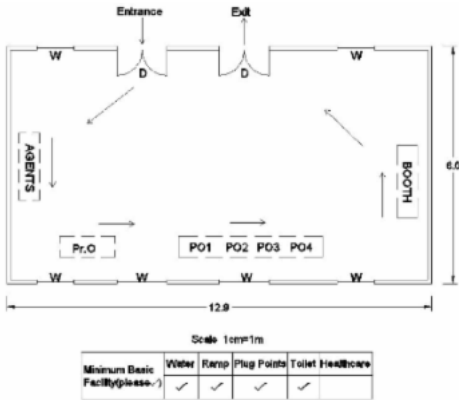

வாக்காளர் பதிவு அலுவலரின்  
கையொப்பம்

**Nazri Naksha**

**Google Map View**

**Polling Station Building Front View**

**Polling Station Front View**

**Cad View**

**Key MAP View**

|   |            |   |            |  |            |
|---|------------|---|------------|--|------------|
| 1<br>பெயர் : அற்புதராஜ்<br>தந்தையின் பெயர்: வேளங்கண்ணி<br>வீட்டு எண் : 0<br>வயது : 59 பாலினம் : ஆண்<br>Photo is available           | SXG3012986 | 2<br>பெயர் : அருள் ஆனந்தி<br>தந்தையின் பெயர்: சின்னப்பராஜ்<br>வீட்டு எண் : 0<br>வயது : 24 பாலினம் : பெண்<br>Photo is available          | SXG2855393 | 3<br>பெயர் : அருள் ஆனந்தி<br>தந்தையின் பெயர்: சின்னப்பராஜ்<br>வீட்டு எண் : 0<br>வயது : 24 பாலினம் : பெண்<br>Photo is available             | SXG2864387 |
| 4<br>பெயர் : ஆரோக்கிய செபஸ்டின்<br>தந்தையின் பெயர்: அருமைதாஸ்<br>வீட்டு எண் : 0<br>வயது : 24 பாலினம் : ஆண்<br>Photo is available    | SXG2984011 | 5<br>பெயர் : கபிரேல்<br>தந்தையின் பெயர்: அந்தோனிசாமி<br>வீட்டு எண் : 01<br>வயது : 56 பாலினம் : ஆண்<br>Photo is available                | SXG3000510 | 6<br>பெயர் : வியாகுள மேரி<br>கணவர் பெயர்: கபிரேல்<br>வீட்டு எண் : 01<br>வயது : 45 பாலினம் : பெண்<br>Photo is available                     | ZZG1070861 |
| 7<br>பெயர் : ஜெகன்ராஜ்<br>தந்தையின் பெயர்: ஜெயராஜ்<br>வீட்டு எண் : 1<br>வயது : 21 பாலினம் : ஆண்<br>Photo is available               | SXG2852291 | 8<br>பெயர் : வசந்தி -<br>கணவர் பெயர்: சாரங்கம் -<br>வீட்டு எண் : 1E<br>வயது : 54 பாலினம் : பெண்<br>Photo is available                   | SXG0405753 | 9<br>பெயர் : ஓளி -<br>கணவர் பெயர்: ராமலிங்கம் -<br>வீட்டு எண் : 1E<br>வயது : 54 பாலினம் : பெண்<br>Photo is available                       | SXG0405795 |
| 10<br>பெயர் : அண்ணால்மேரி -<br>கணவர் பெயர்: அம்புரோஸ் -<br>வீட்டு எண் : 1E<br>வயது : 42 பாலினம் : பெண்<br>Photo is available        | SXG0206169 | 11<br>பெயர் : கண்ணிமேரி -<br>கணவர் பெயர்: பிச்சைமுத்து -<br>வீட்டு எண் : 1E<br>வயது : 41 பாலினம் : பெண்<br>Photo is available           | SXG0697888 | 12<br>பெயர் : புனிதாமேரி -<br>கணவர் பெயர்: ஆரோக்கியசாமி -<br>வீட்டு எண் : 1E<br>வயது : 40 பாலினம் : பெண்<br>Photo is available             | SXG0405704 |
| 13<br>பெயர் : ராஜேஸ்வரி -<br>கணவர் பெயர்: அருள் -<br>வீட்டு எண் : 1E<br>வயது : 38 பாலினம் : பெண்<br>Photo is available              | SXG0405779 | 14<br>பெயர் : திருமணி -<br>தந்தையின் பெயர்: பரமசிவம் -<br>வீட்டு எண் : 1E<br>வயது : 37 பாலினம் : ஆண்<br>Photo is available              | SXG0514471 | 15<br>பெயர் : விஜயசாந்தி -<br>தந்தையின் பெயர்: திருமணி -<br>வீட்டு எண் : 1E<br>வயது : 34 பாலினம் : பெண்<br>Photo is available              | SXG0514497 |
| 16<br>பெயர் : அசோக் குமார் -<br>தந்தையின் பெயர்: அரிகிருஷ்ணன் -<br>வீட்டு எண் : 1E<br>வயது : 34 பாலினம் : ஆண்<br>Photo is available | SXG0514448 | 17<br>பெயர் : செல்வமணி -<br>தந்தையின் பெயர்: செகாமணி -<br>வீட்டு எண் : 1E<br>வயது : 32 பாலினம் : ஆண்<br>Photo is available              | SXG0697854 | 18<br>பெயர் : ஜெஸ்வந்த் செல்வகுமார் -<br>தந்தையின் பெயர்: ரமேஷ் ராஜ் -<br>வீட்டு எண் : 1E<br>வயது : 32 பாலினம் : ஆண்<br>Photo is available | SXG0697763 |
| 19<br>பெயர் : கிறிஸ்துவராஜ்<br>தந்தையின் பெயர்: ஆரோக்கியதாஸ்<br>வீட்டு எண் : 1E<br>வயது : 31 பாலினம் : ஆண்<br>Photo is available    | SXG0697912 | 20<br>பெயர் : சந்தோஷ்குமார் -<br>தந்தையின் பெயர்: முருகன் -<br>வீட்டு எண் : 1E<br>வயது : 29 பாலினம் : ஆண்<br>Photo is available         | SXG0914259 | 21<br>பெயர் : சந்தோஷ்குமார் -<br>தந்தையின் பெயர்: கோவிந்த ராஜ் -<br>வீட்டு எண் : 1E<br>வயது : 27 பாலினம் : ஆண்<br>Photo is available       | SXG0914358 |
| 22<br>பெயர் : அரசன் -<br>தந்தையின் பெயர்: ஆறுமுகம் -<br>வீட்டு எண் : 1E<br>வயது : 27 பாலினம் : ஆண்<br>Photo is available            | SXG0914366 | 23<br>பெயர் : அந்தோணி அருண் டேனியல்<br>தந்தையின் பெயர்: ஆரோக்கியதாஸ்<br>வீட்டு எண் : 2<br>வயது : 22 பாலினம் : ஆண்<br>Photo is available | SXG2837227 | 24<br>பெயர் : தீபா<br>தந்தையின் பெயர்: சுந்தரம்<br>வீட்டு எண் : 05<br>வயது : 20 பாலினம் : பெண்<br>Photo is available                       | SXG2896587 |
| 25<br>பெயர் : சுகன்யா<br>கணவர் பெயர்: அந்தோணி சாமி<br>வீட்டு எண் : 07<br>வயது : 30 பாலினம் : பெண்<br>Photo is available             | SXG2998904 | 26<br>பெயர் : பசிலிகா மேரி<br>தந்தையின் பெயர்: ஆரோக்கிய சாமி<br>வீட்டு எண் : 12<br>வயது : 24 பாலினம் : பெண்<br>Photo is available       | SXG2733673 | 27<br>பெயர் : ரீனா ரெபேக்காள்<br>கணவர் பெயர்: ஆரோக்கியசாமி<br>வீட்டு எண் : 12<br>வயது : 23 பாலினம் : பெண்<br>Photo is available            | SXG2733616 |
| 28<br>பெயர் : அமலோர்பவ மேரி -<br>கணவர் பெயர்: செல்வராஜ் -<br>வீட்டு எண் : 19<br>வயது : 45 பாலினம் : பெண்<br>Photo is available      | SXG2995157 | 29<br>பெயர் : லாவண்யா<br>கணவர் பெயர்: அசோக் குமார்<br>வீட்டு எண் : 20<br>வயது : 35 பாலினம் : பெண்<br>Photo is available                 | SXG2738029 | 30<br>பெயர் : வசந்தி<br>கணவர் பெயர்: சூசைநாதன்<br>வீட்டு எண் : 22<br>வயது : 34 பாலினம் : பெண்<br>Photo is available                        | SXG2658011 |