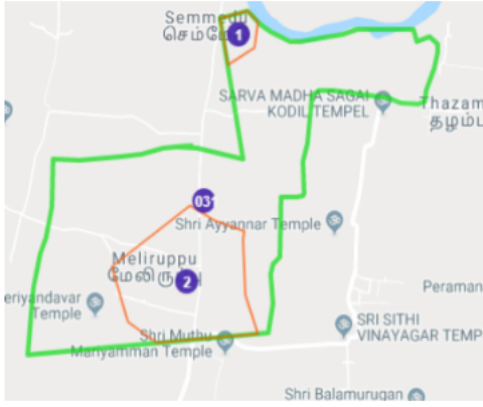

Nazri Naksha