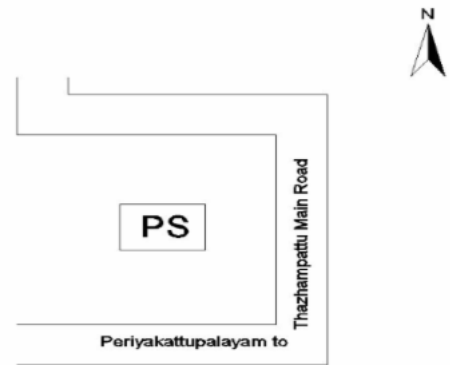

**Polling Station Building Front View**

**Polling Station Front View**

**Cad View**

**Key MAP View**

சட்டமன்றத் தொகுதியின் எண் மற்றும் பெயர் : 153-நெய்வேலி  
பிரிவு எண் மற்றும் பெயர் 1-கீழிருப்பு (வ.கி) மற்றும் (ஊ), வடக்கு தெரு