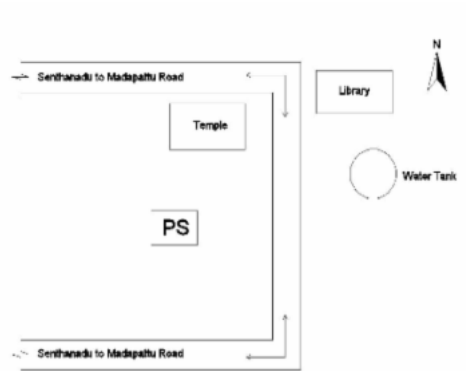

Key MAP View