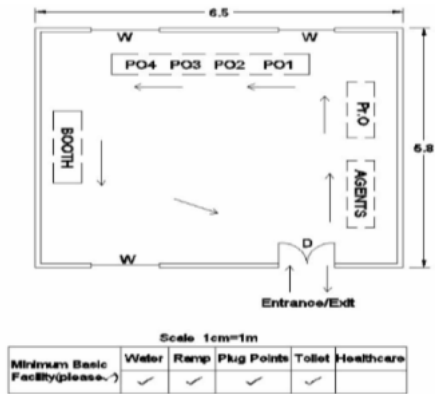

Google Map View

Polling Station Building Front View

Polling Station Front View

Cad View

Key MAP View

சட்டமன்றத் தொகுதியின் எண் மற்றும் பெயர் : 153-நெய்வேலி
பிரிவு எண் மற்றும் பெயர் 1-கீழிருப்பு (வ.கி), பெரியகாட்டுப்பாளையம் (ஊ), இந்திரா நகர்