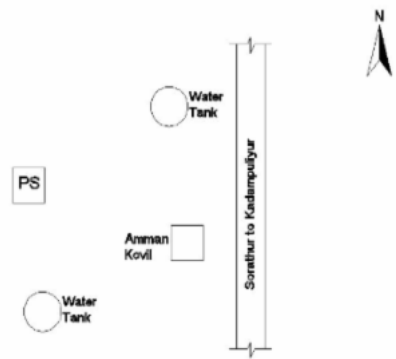

Google Map View

Polling Station Building Front View

Polling Station Front View

Cad View

Key MAP View

சட்டமன்றத் தொகுதியின் எண் மற்றும் பெயர் : 153-நெய்வேலி
பிரிவு எண் மற்றும் பெயர் 1-கீழிருப்பு (வ.கி), பெரியகாட்டுப்பாளையம் (ஊ), இந்திரா நகர்