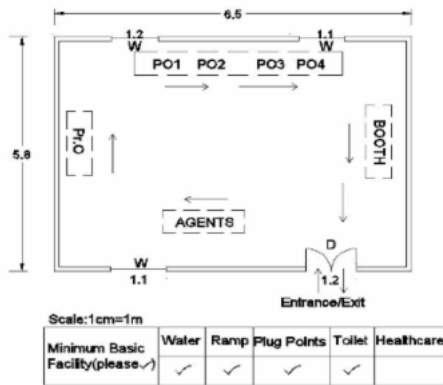

Google Map View

Polling Station Building Front View

Polling Station Front View

Cad View

Key MAP View

1	SXG2943462	பெயர் : வெற்றி பாரதி தந்தையின் பெயர்: ஸ்ரீனிவாசப்பெருமால் வீட்டு எண் : 0 வயது : 20 பாலினம் : பெண்	Photo is available	2	SXG3012846	பெயர் : அர்ச்சனா தந்தையின் பெயர்: பாலு வீட்டு எண் : 0 வயது : 19 பாலினம் : பெண்	Photo is available	3	SXG0615120	பெயர் : ரேகா - கணவர் பெயர்: ஸ்ரீதரன் - வீட்டு எண் : 1-210A வயது : 35 பாலினம் : பெண்	Photo is available
4	SXG2464535	பெயர் : லட்சுமி - கணவர் பெயர்: சபாபதி - வீட்டு எண் : 1E வயது : 51 பாலினம் : பெண்	Photo is available	5	SXG0409318	பெயர் : மனோகர் - தந்தையின் பெயர்: ராஜவேல் - வீட்டு எண் : 1E வயது : 41 பாலினம் : ஆண்	Photo is available	6	SXG0297564	பெயர் : கார்த்திக் - தந்தையின் பெயர்: ஜெயராமன் - வீட்டு எண் : 1E வயது : 40 பாலினம் : ஆண்	Photo is available
7	SXG0409409	பெயர் : தனவள்ளி - கணவர் பெயர்: மணிகண்டன் - வீட்டு எண் : 1E வயது : 34 பாலினம் : பெண்	Photo is available	8	SXG0409359	பெயர் : சந்தோஷ்குமார் - தந்தையின் பெயர்: லட்சுமணன் - வீட்டு எண் : 1E வயது : 32 பாலினம் : ஆண்	Photo is available	9	SYK0464826	பெயர் : சுகந்தி - தந்தையின் பெயர்: இளையபெருமாள் - வீட்டு எண் : 2 வயது : 33 பாலினம் : பெண்	Photo is available
10	SXG0009993	பெயர் : செண்பகம் - கணவர் பெயர்: ரமேஷ் - வீட்டு எண் : 7 வயது : 39 பாலினம் : பெண்	Photo is available	11	GDS2884021	பெயர் : கலைச்செல்வன் - தந்தையின் பெயர்: தனவேல் - வீட்டு எண் : 8 வயது : 40 பாலினம் : ஆண்	Photo is available	12	GDS2884039	பெயர் : கலைமணி - தந்தையின் பெயர்: தனவேல் - வீட்டு எண் : 8 வயது : 39 பாலினம் : ஆண்	Photo is available
13	SXG2995074	பெயர் : சத்தியா கணவர் பெயர்: தேவராசு வீட்டு எண் : 8/4 வயது : 28 பாலினம் : பெண்	Photo is available	14	SXG2464543	பெயர் : செல்வராசு - தந்தையின் பெயர்: முருகேசன் - வீட்டு எண் : 8E வயது : 62 பாலினம் : ஆண்	Photo is available	15	SXG2464550	பெயர் : தங்கமணி - கணவர் பெயர்: செல்வராசு - வீட்டு எண் : 8E வயது : 58 பாலினம் : பெண்	Photo is available
16	SXG0010017	பெயர் : தேவராசு - தந்தையின் பெயர்: வைத்திலிங்கம் - வீட்டு எண் : 9 வயது : 38 பாலினம் : ஆண்	Photo is available	17	SXG2090728	பெயர் : சத்தியா கணவர் பெயர்: திருஞானம் வீட்டு எண் : 9 வயது : 31 பாலினம் : பெண்	Photo is available	18	SXG2840015	பெயர் : கிரிஜா கணவர் பெயர்: தமிழரசன் வீட்டு எண் : 11ஏ வயது : 36 பாலினம் : பெண்	Photo is available
19	SXG1023225	பெயர் : சுகன்யா பா கணவர் பெயர்: பாலமுருகன் பாலமுருகன் வீட்டு எண் : 15/167 வயது : 28 பாலினம் : பெண்	Photo is available	20	SXG2464568	பெயர் : சொக்கநாதன் - தந்தையின் பெயர்: ஆறுமுகம் - வீட்டு எண் : 15E வயது : 58 பாலினம் : ஆண்	Photo is available	21	SXG0010082	பெயர் : சிவக்குமாரி - கணவர் பெயர்: சொக்கநாதன் - வீட்டு எண் : 15E-68 வயது : 48 பாலினம் : பெண்	Photo is available
22	SXG2464584	பெயர் : பழனியம்மாள் - கணவர் பெயர்: சந்திரசேகரன் - வீட்டு எண் : 16E வயது : 53 பாலினம் : பெண்	Photo is available	23	SXG2817500	பெயர் : ஐஸ்வர்யா ர கீ தந்தையின் பெயர்: ரவிச்சந்திரன் வீட்டு எண் : 18ஏ வயது : 22 பாலினம் : பெண்	Photo is available	24	GDS1170950	பெயர் : முருகன் - தந்தையின் பெயர்: சக்கரவர்த்தி - வீட்டு எண் : 18E வயது : 51 பாலினம் : ஆண்	Photo is available
25	GDS1170968	பெயர் : மகாலட்சுமி - கணவர் பெயர்: முருகன் - வீட்டு எண் : 18E வயது : 47 பாலினம் : பெண்	Photo is available	26	SXG0348417	பெயர் : சூதா - கணவர் பெயர்: மாயகிருஷ்ணன் - வீட்டு எண் : 19 வயது : 39 பாலினம் : பெண்	Photo is available	27	GDS1170810	பெயர் : வீராசாமி - தந்தையின் பெயர்: தங்கவேல் - வீட்டு எண் : 19E வயது : 68 பாலினம் : ஆண்	Photo is available
28	SXG2464592	பெயர் : வள்ளியம்மாள் - கணவர் பெயர்: வீராசாமி - வீட்டு எண் : 19E வயது : 61 பாலினம் : பெண்	Photo is available	29	SXG2843977	பெயர் : தமிழகன் மா தந்தையின் பெயர்: மாயகிருஷ்ணன் இரா வீட்டு எண் : 20, வயது : 20 பாலினம் : ஆண்	Photo is available	30	SXG2464600	பெயர் : ருக்குமணி - கணவர் பெயர்: மாயகிருஷ்ணன் - வீட்டு எண் : 20E வயது : 53 பாலினம் : பெண்	Photo is available