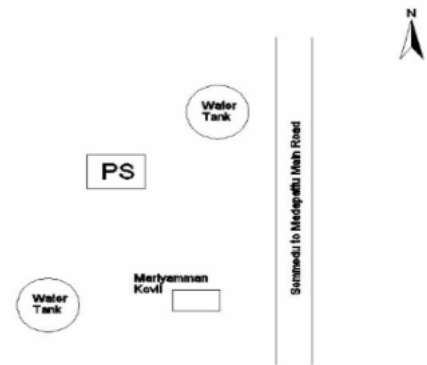

Key MAP View