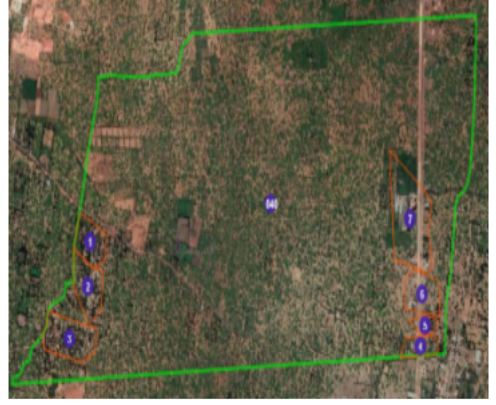

Google Map View