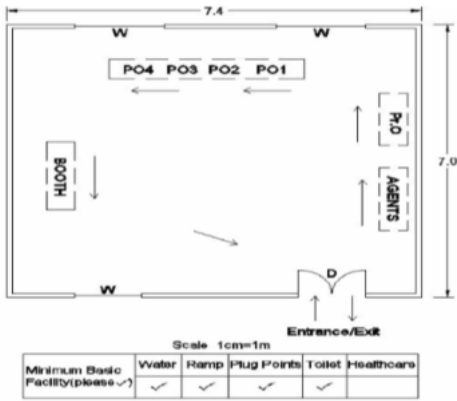

**Google Map View**

**Polling Station Building Front View**

**Polling Station Front View**

**Cad View**

**Key MAP View**

1	SXG2650414	பெயர் : ஜோதி தந்தையின் பெயர்: பக்கிரிப்பால் வீட்டு எண் : 0 வயது : 57 பாலினம் : ஆண்	Photo is available	2	SXG2650422	பெயர் : கம்சலா கணவர் பெயர்: ஜோதி வீட்டு எண் : 0 வயது : 47 பாலினம் : பெண்	Photo is available	3	SXG2745032	பெயர் : முத்தரசன் தந்தையின் பெயர்: சுந்தரம் வீட்டு எண் : 0 வயது : 27 பாலினம் : ஆண்	Photo is available
4	SXG3008455	பெயர் : ஐய்யம்மாள் தந்தையின் பெயர்: காத்தவராயன் வீட்டு எண் : 01 வயது : 30 பாலினம் : பெண்	Photo is available	5	SXG2609543	பெயர் : சந்தியா தந்தையின் பெயர்: குமார் வீட்டு எண் : 1 வயது : 29 பாலினம் : பெண்	Photo is available	Q 6	SXG0857532	பெயர் : ராஜேஷ் - தந்தையின் பெயர்: ராஜா வீட்டு எண் : 1 வயது : 28 பாலினம் : ஆண்	Photo is available
7	SXG0389965	பெயர் : தாமரைசெல்வி - கணவர் பெயர்: பட்டுராசா - வீட்டு எண் : 1E வயது : 44 பாலினம் : பெண்	Photo is available	8	SXG0299446	பெயர் : கலைமுருகன் - தந்தையின் பெயர்: துரைசாமி - வீட்டு எண் : 1E வயது : 40 பாலினம் : ஆண்	Photo is available	9	SXG0916254	பெயர் : சிவசக்தி - கணவர் பெயர்: கமலக்கண்ணன் - வீட்டு எண் : 1E வயது : 40 பாலினம் : பெண்	Photo is available
10	SXG0349613	பெயர் : பன்னீர்செல்வம் - தந்தையின் பெயர்: ராமலிங்கம் - வீட்டு எண் : 1E வயது : 39 பாலினம் : ஆண்	Photo is available	11	SXG0916270	பெயர் : அம்பிகா - கணவர் பெயர்: தனசேகரன் - வீட்டு எண் : 1E வயது : 37 பாலினம் : பெண்	Photo is available	12	SXG0299438	பெயர் : வீரமுத்து - தந்தையின் பெயர்: முனுசாமி - வீட்டு எண் : 1E வயது : 36 பாலினம் : ஆண்	Photo is available
13	SXG0299461	பெயர் : சீத்தா - தந்தையின் பெயர்: கலிராஜசேகரன் - வீட்டு எண் : 1E வயது : 36 பாலினம் : பெண்	Photo is available	14	SXG0616367	பெயர் : சங்கீதா - கணவர் பெயர்: கலைமோகன் - வீட்டு எண் : 1E வயது : 34 பாலினம் : பெண்	Photo is available	15	SXG0916288	பெயர் : சரண்யா - கணவர் பெயர்: சத்தியமூர்த்தி வீட்டு எண் : 1E வயது : 34 பாலினம் : பெண்	Photo is available
16	SXG0916247	பெயர் : மெரிடா - கணவர் பெயர்: பண்ணீர் செல்வம் - வீட்டு எண் : 1E வயது : 33 பாலினம் : பெண்	Photo is available	17	SXG0349571	பெயர் : சத்தியமூர்த்தி - தந்தையின் பெயர்: தசரதன் - வீட்டு எண் : 1E வயது : 33 பாலினம் : ஆண்	Photo is available	18	SXG0410308	பெயர் : ஞானசேகரன் - தந்தையின் பெயர்: ஞானவேல் - வீட்டு எண் : 1E வயது : 32 பாலினம் : ஆண்	Photo is available
19	SXG0699546	பெயர் : அனீதா ராணி - தந்தையின் பெயர்: மோகன்ராஜ் - வீட்டு எண் : 1E வயது : 32 பாலினம் : பெண்	Photo is available	20	SXG0916221	பெயர் : சுந்தரி - கணவர் பெயர்: பாலசுப்புரமணியன் - வீட்டு எண் : 1E வயது : 31 பாலினம் : பெண்	Photo is available	21	SXG1007426	பெயர் : ஷர்மிளா கணவர் பெயர்: சிவகண்டன் வீட்டு எண் : 1E வயது : 29 பாலினம் : பெண்	Photo is available
22	SXG0916189	பெயர் : ஷர்மிளா - கணவர் பெயர்: வரதராஜன் - வீட்டு எண் : 1E வயது : 28 பாலினம் : பெண்	Photo is available	23	SXG0916213	பெயர் : காமேஷ்கண்ணன் - தந்தையின் பெயர்: வினாயகம் - வீட்டு எண் : 1E வயது : 28 பாலினம் : ஆண்	Photo is available	24	SXG2819548	பெயர் : மீரா கணவர் பெயர்: ஜெயராஜ் வீட்டு எண் : 1E வயது : 21 பாலினம் : பெண்	Photo is available
25	SXG0857581	பெயர் : அஜித்குமார் - தந்தையின் பெயர்: முருகன் - வீட்டு எண் : 3 வயது : 29 பாலினம் : ஆண்	Photo is available	26	SXG0410217	பெயர் : சரளாதேவி - கணவர் பெயர்: புவராகவன் - வீட்டு எண் : 3-15 வயது : 42 பாலினம் : பெண்	Photo is available	27	SXG1065317	பெயர் : மதுபாலா கணவர் பெயர்: பாரதிதாசன் வீட்டு எண் : 3/35 வயது : 28 பாலினம் : பெண்	Photo is available
28	SXG2617967	பெயர் : பவித்ரா தந்தையின் பெயர்: தஷ்ணாமூர்த்தி வீட்டு எண் : 12 வயது : 24 பாலினம் : பெண்	Photo is available	29	SXG2675171	பெயர் : சிவசங்கரி - தந்தையின் பெயர்: மருதாசல மூர்த்தி - வீட்டு எண் : 20 வயது : 23 பாலினம் : பெண்	Photo is available	30	SXG1082619	பெயர் : செளந்தர்யா தந்தையின் பெயர்: சந்திரசேகர் வீட்டு எண் : 24 வயது : 25 பாலினம் : பெண்	Photo is available