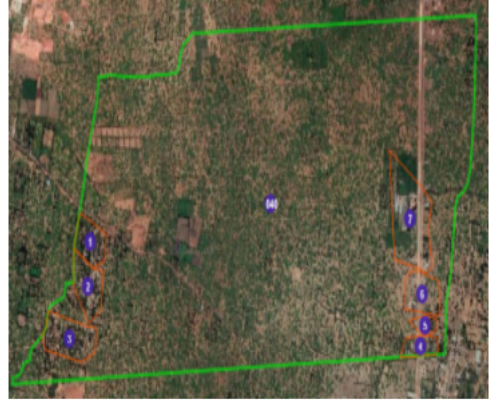

3. வாக்குச் சாவடியின் விவரங்கள்

வாக்குச் சாவடியின் எண் மற்றும் பெயர் : 47 - ஊராட்சி ஒன்றிய துவக்கப்பள்ளி தெற்கு பார்த்த மேற்கு பகுதி கட்டிடம் ,காடாம்புலியூர் - வேலங்குப்பம்- 607103 வாக்குச் சாவடியின் முகவரி : ஊராட்சி ஒன்றிய துவக்கப்பள்ளி, காடாம்புலியூர் - வேலங்குப்பம்- 607103	வாக்குச் சாவடியின் வகைப்பாடு (ஆண்/பெண்/பொது)	
	துணை வாக்குச் சாவடிகளின் எண்ணிக்கை :	0

Google Map View

Polling Station Building Front View

Polling Station Front View

Cad View

Key MAP View

சட்டமன்றத் தொகுதியின் எண் மற்றும் பெயர் : 153-நெய்வேலி
பிரிவு எண் மற்றும் பெயர் 1-காடாம்புலியூர் (வ.கி) மற்றும் (ஊ), வேலங்குப்பம்