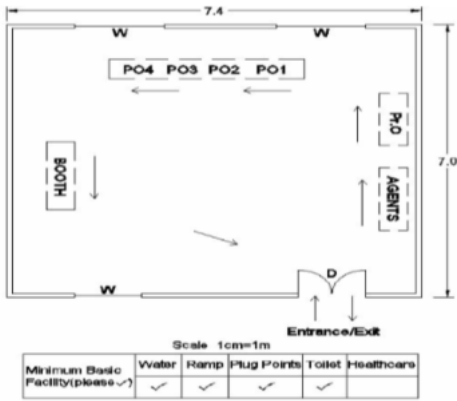

Google Map View

Polling Station Building Front View

Polling Station Front View

Cad View

Key MAP View

சட்டமன்றத் தொகுதியின் எண் மற்றும் பெயர் : 153-நெய்வேலி
பிரிவு எண் மற்றும் பெயர் 1-காடாம்புலியூர் (வ.கி) மற்றும் (ஊ), வேலங்குப்பம்