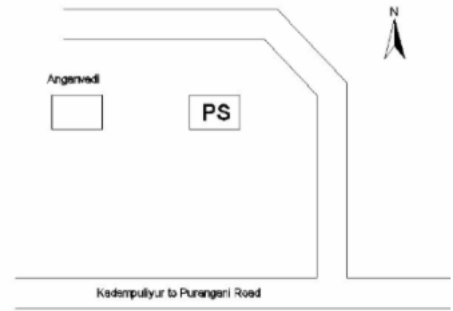

**Polling Station Building Front View**

**Polling Station Front View**

**Cad View**

**Key MAP View**

1	SXG2493112	பெயர் : வைத்தியநாதன் - தந்தையின் பெயர்: ராசமாணிக்கம் - வீட்டு எண் : 1 வயது : 61 பாலினம் : ஆண்	Photo is available	2	SXG2493120	பெயர் : காந்திமதி - கணவர் பெயர்: வைத்தியநாதன் - வீட்டு எண் : 1 வயது : 52 பாலினம் : பெண்	Photo is available	3	SXG0858225	பெயர் : சுபாஷ்னி - கணவர் பெயர்: வசந்தகுமார் - வீட்டு எண் : 1 வயது : 37 பாலினம் : பெண்	Photo is available
4	SXG0858183	பெயர் : சந்திரவேலா - கணவர் பெயர்: சிவகண்டன் - வீட்டு எண் : 1 வயது : 34 பாலினம் : பெண்	Photo is available	5	SXG0618322	பெயர் : நிரம்லராஜ் - தந்தையின் பெயர்: வைத்தியநாதன் - வீட்டு எண் : 1 வயது : 30 பாலினம் : ஆண்	Photo is available	6	SXG0858035	பெயர் : அழகுராஜா - தந்தையின் பெயர்: பாபு - வீட்டு எண் : 1 வயது : 29 பாலினம் : ஆண்	Photo is available
7	SXG0858068	பெயர் : ஆனந்தமுருகன் - தந்தையின் பெயர்: வீரப்பன் - வீட்டு எண் : 1 வயது : 29 பாலினம் : ஆண்	Photo is available	8	SXG0300665	பெயர் : தனலட்சுமி - கணவர் பெயர்: லெனின் - வீட்டு எண் : 1E வயது : 36 பாலினம் : பெண்	Photo is available	9	SXG0601112	பெயர் : செல்வமணி - தந்தையின் பெயர்: ஆறுமுகம் - வீட்டு எண் : 1E வயது : 35 பாலினம் : ஆண்	Photo is available
10	SXG0601120	பெயர் : சென்பகவள்ளி - தந்தையின் பெயர்: ஆறுமுகம் - வீட்டு எண் : 1E வயது : 31 பாலினம் : பெண்	Photo is available	11	SXG2493146	பெயர் : சுசிலா - கணவர் பெயர்: ராமக்கிருஷ்ணன் - வீட்டு எண் : 2 வயது : 54 பாலினம் : பெண்	Photo is available	12	SXG0521054	பெயர் : ரமேஷ் - தந்தையின் பெயர்: ராமக்கிருஷ்ணன் - வீட்டு எண் : 2 வயது : 34 பாலினம் : ஆண்	Photo is available
13	SXG0858084	பெயர் : ஆனந்தராஜ் - தந்தையின் பெயர்: ராமக்கிருஷ்ணன் - வீட்டு எண் : 2 வயது : 28 பாலினம் : ஆண்	Photo is available	14	SXG0858100	பெயர் : அருள்ராஜ் - தந்தையின் பெயர்: ராமக்கிருஷ்ணன் - வீட்டு எண் : 2 வயது : 28 பாலினம் : ஆண்	Photo is available	15	SXG2493153	பெயர் : ரவிசுந்தரம் - தந்தையின் பெயர்: ராசமாணிக்கம் - வீட்டு எண் : 3 வயது : 54 பாலினம் : ஆண்	Photo is available
16	SXG2493161	பெயர் : புனிதா - கணவர் பெயர்: ரவிசுந்தரம் - வீட்டு எண் : 3 வயது : 51 பாலினம் : பெண்	Photo is available	17	SXG0774133	பெயர் : பீரேம் - தந்தையின் பெயர்: ரவி சுந்தரம் - வீட்டு எண் : 3 வயது : 29 பாலினம் : ஆண்	Photo is available	18	SXG0916932	பெயர் : அனிதா - தந்தையின் பெயர்: ரவிசுந்தரம் - வீட்டு எண் : 3 வயது : 27 பாலினம் : பெண்	Photo is available
19	SXG2646800	பெயர் : வினோதினி தந்தையின் பெயர்: சங்கரன் வீட்டு எண் : 3-59 வயது : 28 பாலினம் : பெண்	Photo is available	20	SXG2896835	பெயர் : பிரேமலதா தந்தையின் பெயர்: அருள் வீட்டு எண் : 4-4 வயது : 20 பாலினம் : பெண்	Photo is available	21	SXG2783850	பெயர் : சசிதரன் தந்தையின் பெயர்: குணசேகரன் வீட்டு எண் : 4-44 வயது : 22 பாலினம் : ஆண்	Photo is available
22	SXG2841088	பெயர் : முரளிதரன் கு தந்தையின் பெயர்: குணசேகரன் வீட்டு எண் : 4-44 வயது : 21 பாலினம் : ஆண்	Photo is available	23	SXG2493179	பெயர் : தணிகாசலம் - தந்தையின் பெயர்: நாராயணசாமி - வீட்டு எண் : 5 வயது : 72 பாலினம் : ஆண்	Photo is available	24	SXG2493187	பெயர் : செளந்தரவள்ளி - கணவர் பெயர்: தணிகாசலம் - வீட்டு எண் : 5 வயது : 64 பாலினம் : பெண்	Photo is available
25	GDS2262574	பெயர் : லெனின் - தந்தையின் பெயர்: தணிகாசலம் - வீட்டு எண் : 5 வயது : 45 பாலினம் : ஆண்	Photo is available	26	SXG0520189	பெயர் : சந்தோஷ்குமார் - தந்தையின் பெயர்: தணிகாசலம் - வீட்டு எண் : 5 வயது : 33 பாலினம் : ஆண்	Photo is available	27	SXG2493195	பெயர் : ராசாங்கம் - தந்தையின் பெயர்: ராசமாணிக்கம் - வீட்டு எண் : 7 வயது : 77 பாலினம் : ஆண்	Photo is available
28	GDS2262186	பெயர் : லலிதா - கணவர் பெயர்: ராசாங்கம் - வீட்டு எண் : 7 வயது : 51 பாலினம் : பெண்	Photo is available	29	SXG2836005	பெயர் : ஆனந்தி வீ தந்தையின் பெயர்: வீரப்பன் கோ வீட்டு எண் : 7 வயது : 23 பாலினம் : பெண்	Photo is available	30	SXG2493211	பெயர் : ரங்கநாதன் - தந்தையின் பெயர்: சின்னத்தம்பி - வீட்டு எண் : 8 வயது : 68 பாலினம் : ஆண்	Photo is available