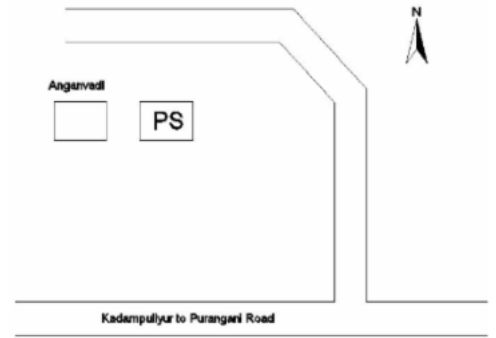

Google Map View

Polling Station Building Front View

Polling Station Front View

Cad View

Key MAP View

சட்டமன்றத் தொகுதியின் எண் மற்றும் பெயர் : 153-நெய்வேலி
பிரிவு எண் மற்றும் பெயர் 1-புறங்கனி (வ.கி) மற்றும் (ஊ), வரிசாங்குப்பம் மெயின் ரோடு