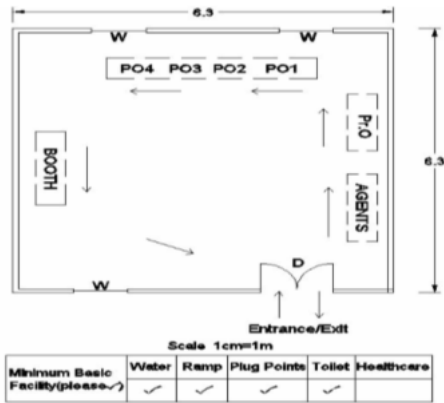

Google Map View

Polling Station Building Front View

Polling Station Front View

Cad View

Key MAP View

சட்டமன்றத் தொகுதியின் எண் மற்றும் பெயர் : 153-நெய்வேலி
பிரிவு எண் மற்றும் பெயர் 1-புறங்கனி (வ.கி) மற்றும் (ஊ), வரிசாங்குப்பம் மெயின் ரோடு