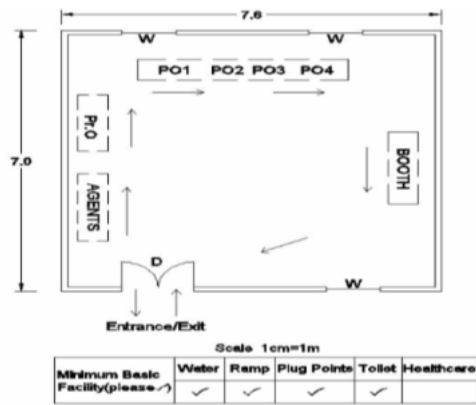

**Google Map View**

**Polling Station Building Front View**

**Polling Station Front View**

**Cad View**

**Key MAP View**

சட்டமன்றத் தொகுதியின் எண் மற்றும் பெயர் : 153-நெய்வேலி  
பிரிவு எண் மற்றும் பெயர் 1-மேல்மாம்பட்டு (வ.கி) மற்றும் (ஊ), மேற்கு தெரு