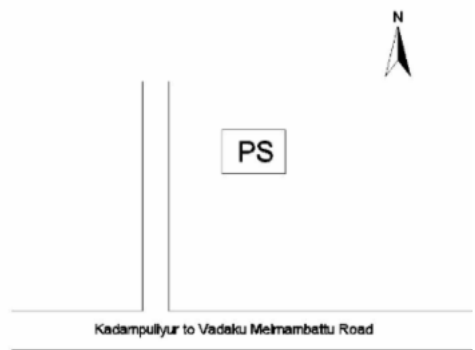

**Google Map View**

**Polling Station Building Front View**

**Polling Station Front View**

**Cad View**

**Key MAP View**

சட்டமன்றத் தொகுதியின் எண் மற்றும் பெயர் : 153-நெய்வேலி  
பிரிவு எண் மற்றும் பெயர் 1-மேல்மாம்பட்டு (வ.கி) மற்றும் (ஊ), மேற்கு தெரு