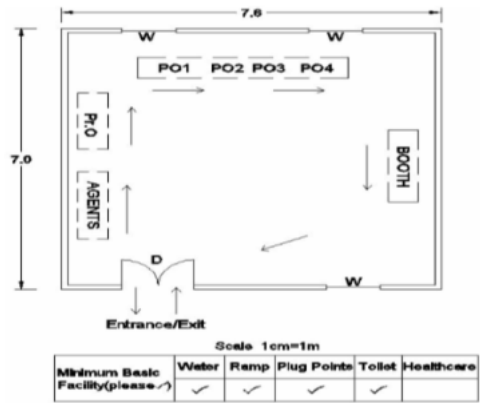

Google Map View

Polling Station Building Front View

Polling Station Front View

Cad View

Key MAP View

சட்டமன்றத் தொகுதியின் எண் மற்றும் பெயர் : 153-நெய்வேலி
பிரிவு எண் மற்றும் பெயர் 1-மேல்மாம்பட்டு (வ.கி) மற்றும் (ஊ), கிழக்கு தெரு