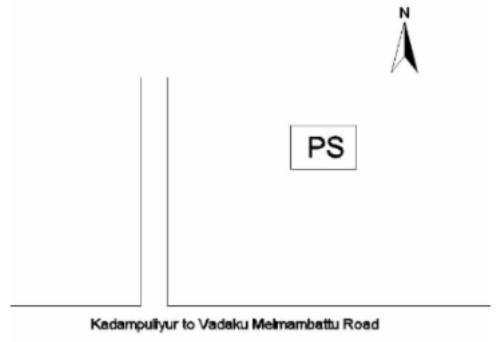

Google Map View

Polling Station Building Front View

Polling Station Front View

Cad View

Key MAP View

சட்டமன்றத் தொகுதியின் எண் மற்றும் பெயர் : 153-நெய்வேலி
பிரிவு எண் மற்றும் பெயர் 1-மேல்மாம்பட்டு (வ.கி) மற்றும் (ஊ), கிழக்கு தெரு