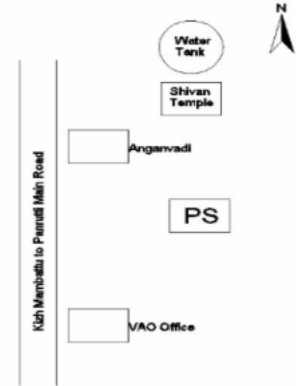

Google Map View

Polling Station Building Front View

Polling Station Front View

Cad View

Scale 1cm=1m

Minimum Basic Facility(please ✓)	Water	Ramp	Plug Points	Toilet	Healthcare
✓	✓	✓	✓	✓	

Key MAP View

1	SXG2892255	பெயர் : அன்புமணி தந்தையின் பெயர்: தங்கசாமி வீட்டு எண் : 1 வயது : 20 பாலினம் : ஆண்	Photo is available	2	SXG0886333	பெயர் : மாரிமுத்து - தந்தையின் பெயர்: கோவிந்தசாமி - வீட்டு எண் : 1E வயது : 65 பாலினம் : ஆண்	Photo is available	3	SXG0412452	பெயர் : சாந்தி - கணவர் பெயர்: வெங்கடேசன் - வீட்டு எண் : 1E வயது : 41 பாலினம் : பெண்	Photo is available
4	SXG0412239	பெயர் : ஜோதிலஷ்மி - கணவர் பெயர்: சிவகுமார் - வீட்டு எண் : 1E வயது : 39 பாலினம் : பெண்	Photo is available	5	SXG0499848	பெயர் : சிவரேக்கா - கணவர் பெயர்: பத்மநாபன் - வீட்டு எண் : 1E வயது : 38 பாலினம் : பெண்	Photo is available	6	SXG0351445	பெயர் : ராஜிவி - கணவர் பெயர்: ரங்கசாமி - வீட்டு எண் : 1E வயது : 36 பாலினம் : பெண்	Photo is available
7	SXG2077089	பெயர் : கீதா தந்தையின் பெயர்: தேவநாதன் வீட்டு எண் : 1இ வயது : 36 பாலினம் : பெண்	Photo is available	8	SXG0886341	பெயர் : அன்பரசன் - தந்தையின் பெயர்: மாரிமுத்து - வீட்டு எண் : 1E வயது : 35 பாலினம் : ஆண்	Photo is available	9	SXG0917450	பெயர் : சிவகுமாரி - கணவர் பெயர்: செல்வகுமார் - வீட்டு எண் : 1E வயது : 35 பாலினம் : பெண்	Photo is available
10	SXG0412197	பெயர் : அம்பிகா - கணவர் பெயர்: இராதாகிருஷ்ணன் - வீட்டு எண் : 1E வயது : 35 பாலினம் : பெண்	Photo is available	11	SXG0412221	பெயர் : கலைச்செல்வி - தந்தையின் பெயர்: கலியமூர்த்தி - வீட்டு எண் : 1E வயது : 34 பாலினம் : பெண்	Photo is available	12	SXG0412205	பெயர் : ரோஜா - கணவர் பெயர்: ஜெயராமன் - வீட்டு எண் : 1E வயது : 33 பாலினம் : பெண்	Photo is available
13	SXG0412338	பெயர் : வினோத்குமார் - தந்தையின் பெயர்: சுந்தரமூர்த்தி - வீட்டு எண் : 1E வயது : 33 பாலினம் : ஆண்	Photo is available	14	SXG0858746	பெயர் : மணிகண்டன் - தந்தையின் பெயர்: குப்புராமன் - வீட்டு எண் : 1E வயது : 31 பாலினம் : ஆண்	Photo is available	15	SXG0522003	பெயர் : சிவராஜ் - தந்தையின் பெயர்: ராமகிருஷ்ணன் - வீட்டு எண் : 1E வயது : 31 பாலினம் : ஆண்	Photo is available
16	SXG0886325	பெயர் : கோபிநாத் - தந்தையின் பெயர்: மாரிமுத்து - வீட்டு எண் : 1E வயது : 30 பாலினம் : ஆண்	Photo is available	17	SXG0858902	பெயர் : கலையரசன் - தந்தையின் பெயர்: திருநாவுகரசு - வீட்டு எண் : 1E வயது : 28 பாலினம் : ஆண்	Photo is available	18	SXG0858712	பெயர் : வச்சலா - தந்தையின் பெயர்: மணிகண்டன் - வீட்டு எண் : 1E வயது : 28 பாலினம் : பெண்	Photo is available
19	SXG0946681	பெயர் : தீபா - தந்தையின் பெயர்: குமார் - வீட்டு எண் : 1E வயது : 27 பாலினம் : பெண்	Photo is available	20	SXG0946665	பெயர் : கிருஷ்ணராஜ் - தந்தையின் பெயர்: வெங்கடேசன் - வீட்டு எண் : 1E வயது : 27 பாலினம் : ஆண்	Photo is available	21	SXG2616894	பெயர் : ராஜேஷ் தந்தையின் பெயர்: முருகன் வீட்டு எண் : 1E வயது : 24 பாலினம் : ஆண்	Photo is available
22	SXG2823540	பெயர் : பாரதி தந்தையின் பெயர்: செல்வகுமார் வீட்டு எண் : 1இ வயது : 21 பாலினம் : பெண்	Photo is available	23	SXG2979896	பெயர் : வேம்பு கணவர் பெயர்: வடிவேல் வீட்டு எண் : 2 வயது : 51 பாலினம் : பெண்	Photo is available	24	SXG2890481	பெயர் : பரமசிவம் தந்தையின் பெயர்: வடிவேல் வீட்டு எண் : 2 வயது : 42 பாலினம் : ஆண்	Photo is available
25	SXG0858662	பெயர் : இராமேஷ்வரன் - தந்தையின் பெயர்: இராமலிங்கம் - வீட்டு எண் : 2-26B வயது : 28 பாலினம் : ஆண்	Photo is available	26	SXG2792992	பெயர் : அபீராஜ் தந்தையின் பெயர்: கோவிந்தராசு வீட்டு எண் : 3, வயது : 22 பாலினம் : ஆண்	Photo is available	27	SXG2769347	பெயர் : நித்யாதேவி கணவர் பெயர்: ஜெயகுமார் வீட்டு எண் : 5/11 வயது : 36 பாலினம் : பெண்	Photo is available
28	XAG0920892	பெயர் : விஜயலட்சுமி கணவர் பெயர்: செந்தமிழ்செல்வன் வீட்டு எண் : 5/53 வயது : 28 பாலினம் : பெண்	Photo is available	29	SXG2823508	பெயர் : திவ்யா தந்தையின் பெயர்: பாண்டியன் வீட்டு எண் : 8 வயது : 30 பாலினம் : பெண்	Photo is available	30	SXG2728921	பெயர் : சுகந்தி கணவர் பெயர்: கிருஷ்ணகுமார் வீட்டு எண் : 9 வயது : 33 பாலினம் : பெண்	Photo is available