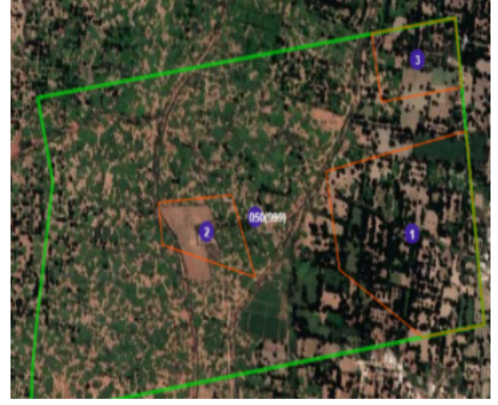

### 3. வாக்குச் சாவடியின் விவரங்கள்

வாக்குச் சாவடியின் எண் மற்றும் பெயர் : 57 - ஊராட்சி ஒன்றிய துவக்கப்பள்ளி , மேற்குப்பார்த்த கட்டிடத்தின் மைய பகுதிஅறை , கீழ்மாம்பட்டு - 607106  வாக்குச் சாவடியின் முகவரி : ஊராட்சி ஒன்றிய துவக்கப்பள்ளி, கீழ்மாம்பட்டு - 607106	<b>வாக்குச் சாவடியின் வகைப்பாடு (ஆண்/பெண்/பொது)</b>	பொது
	<b>துணை வாக்குச் சாவடிகளின் எண்ணிக்கை :</b>	0

Google Map View

Polling Station Building Front View

Polling Station Front View

Cad View

Key MAP View

சட்டமன்றத் தொகுதியின் எண் மற்றும் பெயர் : 153-நெய்வேலி  
பிரிவு எண் மற்றும் பெயர் 1-கீழ்மாம்பட்டு (வ.கி) மற்றும் (ஊ), வடவண்டகுப்பம்