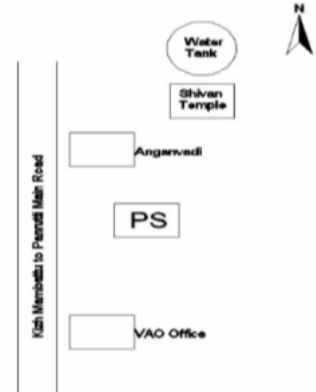

Google Map View

Polling Station Building Front View

Polling Station Front View

Cad View

Key MAP View

சட்டமன்றத் தொகுதியின் எண் மற்றும் பெயர் : 153-நெய்வேலி  
பிரிவு எண் மற்றும் பெயர் 1-கீழ்மாம்பட்டு (வ.கி) மற்றும் (ஊ), வடவண்டகுப்பம்