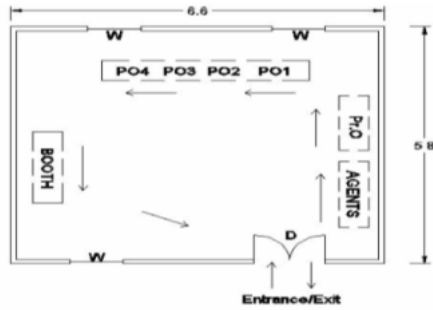

Google Map View

Polling Station Building Front View

Polling Station Front View

Cad View

Key MAP View

சட்டமன்றத் தொகுதியின் எண் மற்றும் பெயர் : 153-நெய்வேலி  
பிரிவு எண் மற்றும் பெயர் 1-கீழ்மாம்பட்டு (வ.கி) மற்றும் (ஊ), வடவண்டகுப்பம்