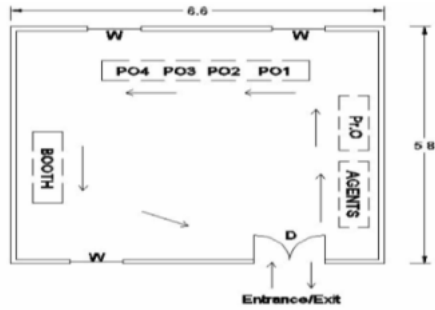

Google Map View

Polling Station Building Front View

Polling Station Front View

Cad View

Scale 1cm=1m

Minimum Basic Facility (please ✓)	Water	Ramp	Plug Points	Toilet	Healthcare
	✓	✓	✓	✓	

Key MAP View

சட்டமன்றத் தொகுதியின் எண் மற்றும் பெயர் : 153-நெய்வேலி  
பிரிவு எண் மற்றும் பெயர் 1-கீழ்மாம்பட்டு (வ.கி) மற்றும் (ஊ), முத்தான்குப்பம்