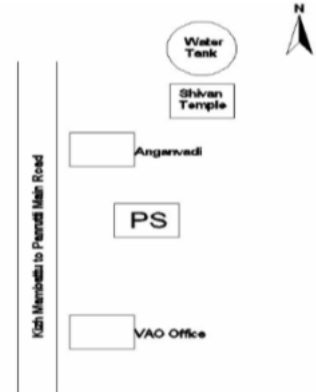

Google Map View

Polling Station Building Front View

Polling Station Front View

Cad View

Scale 1cm=1m

Minimum Basic Facility (please ✓)	Water	Ramp	Plug Points	Toilet	Healthcare
	✓	✓	✓	✓	

Key MAP View

சட்டமன்றத் தொகுதியின் எண் மற்றும் பெயர் : 153-நெய்வேலி  
பிரிவு எண் மற்றும் பெயர் 1-கீழ்மாம்பட்டு (வ.கி) மற்றும் (ஊ), முத்தான்குப்பம்