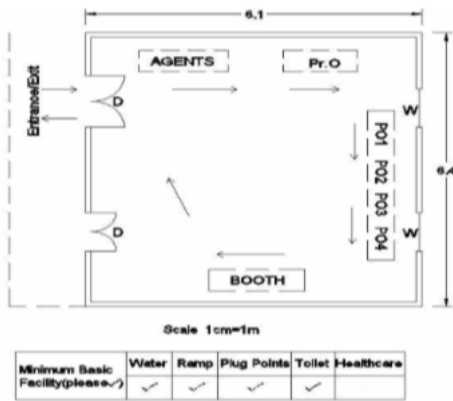

Google Map View

Polling Station Building Front View

Polling Station Front View

Cad View

Key MAP View

<p># 1</p> <p>பெயர் : சுகந்தி கணவர் பெயர்: ஜெயகாந்தன் - வீட்டு எண் : 1 வயது : 38 பாலினம் : பெண்</p> <p>Photo is available</p> <p>SXG0606434</p>	<p>2</p> <p>பெயர் : ராம்பிரசாத் - தந்தையின் பெயர்: சிவபாலன் - வீட்டு எண் : 1 வயது : 28 பாலினம் : பெண்</p> <p>Photo is available</p> <p>SXG0854612</p>	<p>3</p> <p>பெயர் : அவரஞ்சிதம் - கணவர் பெயர்: வேலு - வீட்டு எண் : 1E வயது : 74 பாலினம் : பெண்</p> <p>Photo is available</p> <p>SXG0345579</p>
<p>4</p> <p>பெயர் : சவிதா - தந்தையின் பெயர்: சேகர் - வீட்டு எண் : 1E வயது : 36 பாலினம் : பெண்</p> <p>Photo is available</p> <p>SXG0345561</p>	<p>5</p> <p>பெயர் : பாண்டியன் - தந்தையின் பெயர்: ராஜேந்திரன் - வீட்டு எண் : 1E வயது : 33 பாலினம் : ஆண்</p> <p>Photo is available</p> <p>SXG0291476</p>	<p>6</p> <p>பெயர் : சிவகுமார் தந்தையின் பெயர்: சேகர் - வீட்டு எண் : 1E வயது : 33 பாலினம் : ஆண்</p> <p>Photo is available</p> <p>SXG0291401</p>
<p>7</p> <p>பெயர் : ஆஷாதேவி - கணவர் பெயர்: ராமராஜன் - வீட்டு எண் : 3 வயது : 39 பாலினம் : பெண்</p> <p>Photo is available</p> <p>SXG0200964</p>	<p>8</p> <p>பெயர் : கோவிந்தன் தந்தையின் பெயர்: ராதாகிருஷ்ணன் வீட்டு எண் : 3/229 வயது : 29 பாலினம் : ஆண்</p> <p>Photo is available</p> <p>SXG1087675</p>	<p>9</p> <p>பெயர் : மலர்விழி - கணவர் பெயர்: திருமலை - வீட்டு எண் : 11 வயது : 39 பாலினம் : பெண்</p> <p>Photo is available</p> <p>SXG0854588</p>
<p>10</p> <p>பெயர் : ராஜேஸ்வரி - தந்தையின் பெயர்: சேகர் - வீட்டு எண் : 17 வயது : 31 பாலினம் : பெண்</p> <p>Photo is available</p> <p>SXG0606418</p>	<p>11</p> <p>பெயர் : ஷர்மிளா - தந்தையின் பெயர்: ராமநாதன் - வீட்டு எண் : 21 வயது : 34 பாலினம் : பெண்</p> <p>Photo is available</p> <p>SXG0200972</p>	<p>12</p> <p>பெயர் : பிரியதர்ஷினி தந்தையின் பெயர்: வீரன் வீட்டு எண் : 21 வயது : 19 பாலினம் : பெண்</p> <p>Photo is available</p> <p>SXG3020328</p>
<p>13</p> <p>பெயர் : ரேவதி - கணவர் பெயர்: வேலு - வீட்டு எண் : 25 வயது : 38 பாலினம் : பெண்</p> <p>Photo is available</p> <p>SXG0777300</p>	<p>14</p> <p>பெயர் : ராதிகா - கணவர் பெயர்: மூர்த்தி - வீட்டு எண் : 28 வயது : 42 பாலினம் : பெண்</p> <p>Photo is available</p> <p>SXG0606558</p>	<p>15</p> <p>பெயர் : ரமணி - கணவர் பெயர்: சங்கர் - வீட்டு எண் : 31-1 வயது : 43 பாலினம் : பெண்</p> <p>Photo is available</p> <p>GDS2014959</p>
<p>16</p> <p>பெயர் : பாஸ்கரன் - தந்தையின் பெயர்: விஜயலட்சுமி - வீட்டு எண் : 32 வயது : 31 பாலினம் : ஆண்</p> <p>Photo is available</p> <p>SXG0606400</p>	<p>17</p> <p>பெயர் : உமாதேவி - கணவர் பெயர்: மகேஷ்வரன் - வீட்டு எண் : 34 வயது : 50 பாலினம் : பெண்</p> <p>Photo is available</p> <p>SXG0606582</p>	<p>18</p> <p>பெயர் : விக்னேஸ்வரன் தந்தையின் பெயர்: பன்னீர்செல்வம் வீட்டு எண் : 35 வயது : 26 பாலினம் : ஆண்</p> <p>Photo is available</p> <p>SXG1085778</p>
<p>19</p> <p>பெயர் : நதியா - தந்தையின் பெயர்: வெங்கடேசன் - வீட்டு எண் : 40 வயது : 32 பாலினம் : பெண்</p> <p>Photo is available</p> <p>SXG0606459</p>	<p>20</p> <p>பெயர் : விஜயகுமார் - தந்தையின் பெயர்: வெங்கடேசன் - வீட்டு எண் : 40 வயது : 30 பாலினம் : ஆண்</p> <p>Photo is available</p> <p>SXG0606442</p>	<p>21</p> <p>பெயர் : சாமுண்டீஸ்வரி - கணவர் பெயர்: சுந்தரகிருஷ்ணன் - வீட்டு எண் : 42 வயது : 38 பாலினம் : பெண்</p> <p>Photo is available</p> <p>SXG0777276</p>
<p>22</p> <p>பெயர் : கண்ணன் - தந்தையின் பெயர்: நடராஜன் - வீட்டு எண் : 42ஏ வயது : 33 பாலினம் : ஆண்</p> <p>Photo is available</p> <p>SXG0200253</p>	<p>23</p> <p>பெயர் : சிவசங்கரி - கணவர் பெயர்: சசிகுமார் வீட்டு எண் : 43 வயது : 36 பாலினம் : பெண்</p> <p>Photo is available</p> <p>SXG0854653</p>	<p>24</p> <p>பெயர் : அஞ்சலி - கணவர் பெயர்: முருகன் - வீட்டு எண் : 44 வயது : 44 பாலினம் : பெண்</p> <p>Photo is available</p> <p>SXG0001453</p>
<p>25</p> <p>பெயர் : சக்திவேல் தந்தையின் பெயர்: குமார் வீட்டு எண் : 46 வயது : 25 பாலினம் : ஆண்</p> <p>Photo is available</p> <p>SXG2800258</p>	<p>26</p> <p>பெயர் : பிரியதர்ஷினி கணவர் பெயர்: சுரேஷ் பாபு வீட்டு எண் : 46 வயது : 20 பாலினம் : பெண்</p> <p>Photo is available</p> <p>SXG2986958</p>	<p>27</p> <p>பெயர் : ரம்யா - கணவர் பெயர்: நாராயணன் - வீட்டு எண் : 48 வயது : 34 பாலினம் : பெண்</p> <p>Photo is available</p> <p>SXG0200261</p>
<p>28</p> <p>பெயர் : பாலமுருகன் - தந்தையின் பெயர்: பாவாடை - வீட்டு எண் : 51-256 வயது : 47 பாலினம் : ஆண்</p> <p>Photo is available</p> <p>SXG2388627</p>	<p>29</p> <p>பெயர் : குமாரி - கணவர் பெயர்: பாலமுருகன் - வீட்டு எண் : 51-256 வயது : 41 பாலினம் : பெண்</p> <p>Photo is available</p> <p>SXG0001461</p>	<p>30</p> <p>பெயர் : கார்த்திகேயன் - தந்தையின் பெயர்: சேகர் - வீட்டு எண் : 54 வயது : 30 பாலினம் : ஆண்</p> <p>Photo is available</p> <p>SXG0727156</p>