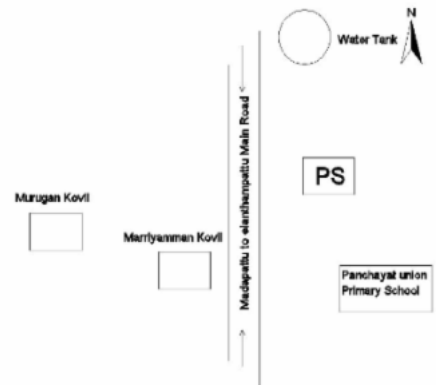

Key MAP View