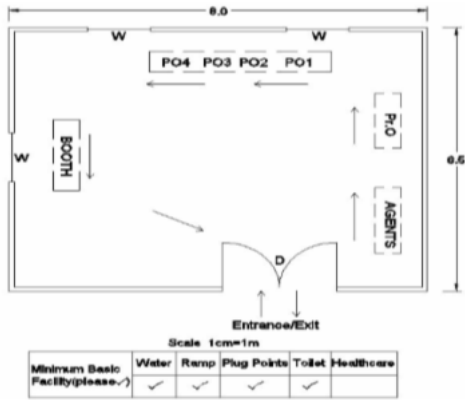

Google Map View

Polling Station Building Front View

Polling Station Front View

Cad View

Key MAP View

சட்டமன்றத் தொகுதியின் எண் மற்றும் பெயர் : 153-நெய்வேலி

பிரிவு எண் மற்றும் பெயர் 1-அழகப்பசமுத்திரம் (வ.கி) மற்றும் (ஊ), மாரியம்மன் கோயில் தெரு