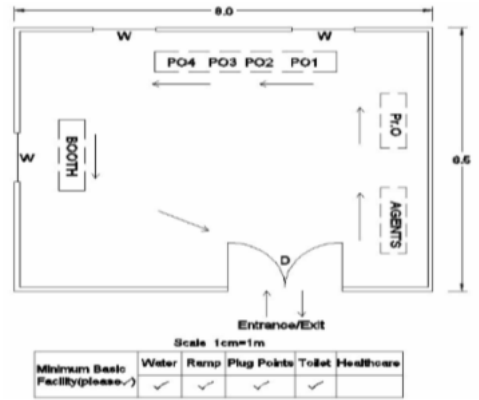

Google Map View

Polling Station Building Front View

Polling Station Front View

Cad View

Key MAP View

சட்டமன்றத் தொகுதியின் எண் மற்றும் பெயர் : 153-நெய்வேலி

பிரிவு எண் மற்றும் பெயர் 1-அழகப்பசமுத்திரம் (வ.கி) மற்றும் (ஊ), மாரியம்மன் கோயில் தெரு