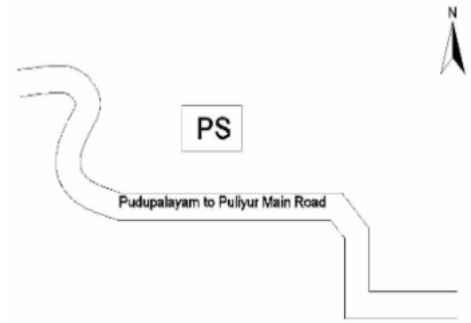

Google Map View

Polling Station Building Front View

Polling Station Front View

Cad View

Key MAP View

1 பெயர் : திலகம் - கணவர் பெயர் : மனோகரன் - வீட்டு எண் : 1 வயது : 38 பாலினம் : பெண்	SXG0623538 Photo is available	2 பெயர் : கனகமணிகண்டன் - தந்தையின் பெயர் : காசி - வீட்டு எண் : 1-13A வயது : 43 பாலினம் : ஆண்	SXG0524702 Photo is available	3 பெயர் : இராஜேஸ்வரி - கணவர் பெயர் : வேணுகோபால் - வீட்டு எண் : 1-13A வயது : 34 பாலினம் : பெண்	SXG0701169 Photo is available
4 பெயர் : பராசக்தி - கணவர் பெயர் : குமார் - வீட்டு எண் : 1-17 வயது : 44 பாலினம் : பெண்	SXG0415828 Photo is available	5 பெயர் : அர்சுணன் - தந்தையின் பெயர் : ரெங்கநாதன் - வீட்டு எண் : 1-34 வயது : 40 பாலினம் : ஆண்	SXG0415661 Photo is available	6 பெயர் : தனலட்சுமி - கணவர் பெயர் : அர்சுணன் - வீட்டு எண் : 1-34 வயது : 38 பாலினம் : பெண்	SXG0415653 Photo is available
7 பெயர் : சந்திரவேலு - கணவர் பெயர் : ஏழுமலை - வீட்டு எண் : 1-112 வயது : 43 பாலினம் : பெண்	SXG0623686 Photo is available	8 பெயர் : ராமசந்திரன் - தந்தையின் பெயர் : வெங்கடாசலம் - வீட்டு எண் : 1-117 வயது : 44 பாலினம் : ஆண்	SXG0387944 Photo is available	9 பெயர் : ராணி கணவர் பெயர் : ராமசந்திரன் வீட்டு எண் : 117 வயது : 44 பாலினம் : பெண்	SXG2799252 Photo is available
10 பெயர் : பிரிதிவிராஜன் தந்தையின் பெயர் : பழனிவேல் வீட்டு எண் : 1/117 வயது : 29 பாலினம் : ஆண்	SXG2746683 Photo is available	11 பெயர் : சூபாஷினி - கணவர் பெயர் : ரகுநாத் - வீட்டு எண் : 1-121 வயது : 42 பாலினம் : பெண்	SXG0623355 Photo is available	12 பெயர் : புஷ்பா - கணவர் பெயர் : கலைவேந்தன் - வீட்டு எண் : 1-127E வயது : 35 பாலினம் : பெண்	SXG0817759 Photo is available
13 பெயர் : இளவரசன் - தந்தையின் பெயர் : சக்கரவர்த்தி - வீட்டு எண் : 1-128 வயது : 32 பாலினம் : ஆண்	SXG0415869 Photo is available	14 பெயர் : விஜயகுமார் தந்தையின் பெயர் : ஆறுமுகம் வீட்டு எண் : 1/134ஏ வயது : 36 பாலினம் : ஆண்	SXG1041227 Photo is available	15 பெயர் : மீரா - தந்தையின் பெயர் : சுரேஷ் - வீட்டு எண் : 1-144 வயது : 30 பாலினம் : பெண்	SXG0701235 Photo is available
16 பெயர் : ஜெயகாந்தி - கணவர் பெயர் : கர்ணன் - வீட்டு எண் : 1-153A வயது : 38 பாலினம் : பெண்	SXG0623363 Photo is available	17 பெயர் : அருள்பிரயா தனவரசன் தந்தையின் பெயர் : குமரவேல் - வீட்டு எண் : 1/288ஏ வயது : 31 பாலினம் : பெண்	SXG0623678 Photo is available	18 பெயர் : பரமசிவம் - கணவர் பெயர் : சின்னதுரை - வீட்டு எண் : 1E வயது : 63 பாலினம் : பெண்	SXG0415919 Photo is available
19 பெயர் : தமிழ்ச்செல்வி - கணவர் பெயர் : சக்கரவர்த்தி - வீட்டு எண் : 1E வயது : 61 பாலினம் : பெண்	SXG0623645 Photo is available	20 பெயர் : அன்பழகன் - தந்தையின் பெயர் : ரெங்கநாதன் - வீட்டு எண் : 1E வயது : 56 பாலினம் : ஆண்	SXG0623843 Photo is available	21 பெயர் : செல்வி - கணவர் பெயர் : விஜய குமார் - வீட்டு எண் : 1E வயது : 46 பாலினம் : பெண்	SXG0780833 Photo is available
22 பெயர் : கல்பனா - கணவர் பெயர் : உக்கரவேல் - வீட்டு எண் : 1E வயது : 42 பாலினம் : பெண்	SXG0212944 Photo is available	23 பெயர் : சந்திரவேலு - கணவர் பெயர் : மணிவேல் - வீட்டு எண் : 1E வயது : 42 பாலினம் : பெண்	SXG0415851 Photo is available	24 பெயர் : சக்திவேல் - தந்தையின் பெயர் : தங்கவேல் - வீட்டு எண் : 1E வயது : 41 பாலினம் : ஆண்	SXG0623819 Photo is available
25 பெயர் : பழனிமாமன் - கணவர் பெயர் : வெங்கடேசன் - வீட்டு எண் : 1E வயது : 40 பாலினம் : பெண்	SXG0524686 Photo is available	26 பெயர் : இளவரசன் - தந்தையின் பெயர் : ஆறுமுகம் - வீட்டு எண் : 1E வயது : 39 பாலினம் : ஆண்	SXG0415646 Photo is available	27 பெயர் : சோழபாண்டியன் - தந்தையின் பெயர் : சுப்ரமணியன் - வீட்டு எண் : 1E வயது : 39 பாலினம் : ஆண்	SXG0415901 Photo is available
28 பெயர் : முத்துச்செல்வன் - தந்தையின் பெயர் : பாலகிருஷ்ணன் - வீட்டு எண் : 1E வயது : 38 பாலினம் : ஆண்	SXG0415968 Photo is available	29 பெயர் : கலையரசி - கணவர் பெயர் : காத்தமுத்து - வீட்டு எண் : 1E வயது : 38 பாலினம் : பெண்	SXG0780825 Photo is available	30 பெயர் : சரஸ்வதி - கணவர் பெயர் : முருகன் - வீட்டு எண் : 1E வயது : 38 பாலினம் : பெண்	SXG0860122 Photo is available