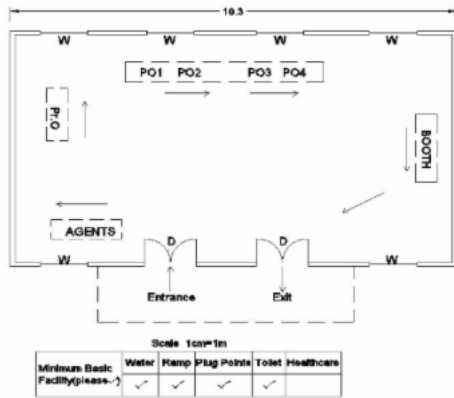

Google Map View

Polling Station Building Front View

Polling Station Front View

Cad View

Key MAP View

1 பெயர் : திலகம் - கணவர் பெயர் : மனோகரன் - வீட்டு எண் : 1 வயது : 38 பாலினம் : பெண்	SXG0623538 Photo is available	2 பெயர் : கனகமணிகண்டன் - தந்தையின் பெயர் : காசி - வீட்டு எண் : 1-13A வயது : 43 பாலினம் : ஆண்	SXG0524702 Photo is available	3 பெயர் : இராஜேஸ்வரி - கணவர் பெயர் : வேணுகோபால் - வீட்டு எண் : 1-13A வயது : 34 பாலினம் : பெண்	SXG0701169 Photo is available
4 பெயர் : பராசக்தி - கணவர் பெயர் : குமார் - வீட்டு எண் : 1-17 வயது : 44 பாலினம் : பெண்	SXG0415828 Photo is available	5 பெயர் : அர்சுணன் - தந்தையின் பெயர் : ரெங்கநாதன் - வீட்டு எண் : 1-34 வயது : 40 பாலினம் : ஆண்	SXG0415661 Photo is available	6 பெயர் : தனலட்சுமி - கணவர் பெயர் : அர்சுணன் - வீட்டு எண் : 1-34 வயது : 38 பாலினம் : பெண்	SXG0415653 Photo is available
7 பெயர் : சந்திரவேலு - கணவர் பெயர் : ஏழுமலை - வீட்டு எண் : 1-112 வயது : 43 பாலினம் : பெண்	SXG0623686 Photo is available	8 பெயர் : ராமசந்திரன் - தந்தையின் பெயர் : வெங்கடாசலம் - வீட்டு எண் : 1-117 வயது : 44 பாலினம் : ஆண்	SXG0387944 Photo is available	9 பெயர் : ராணி கணவர் பெயர் : ராமசந்திரன் வீட்டு எண் : 117 வயது : 44 பாலினம் : பெண்	SXG2799252 Photo is available
10 பெயர் : பிரிதிவிராஜன் தந்தையின் பெயர் : பழனிவேல் வீட்டு எண் : 1/117 வயது : 29 பாலினம் : ஆண்	SXG2746683 Photo is available	11 பெயர் : சூபாஷினி - கணவர் பெயர் : ரகுநாத் - வீட்டு எண் : 1-121 வயது : 42 பாலினம் : பெண்	SXG0623355 Photo is available	12 பெயர் : புஷ்பா - கணவர் பெயர் : கலைவேந்தன் - வீட்டு எண் : 1-127E வயது : 35 பாலினம் : பெண்	SXG0817759 Photo is available
13 பெயர் : இளவரசன் - தந்தையின் பெயர் : சக்கரவர்த்தி - வீட்டு எண் : 1-128 வயது : 32 பாலினம் : ஆண்	SXG0415869 Photo is available	14 பெயர் : விஜயகுமார் தந்தையின் பெயர் : ஆறுமுகம் வீட்டு எண் : 1/134ஏ வயது : 36 பாலினம் : ஆண்	SXG1041227 Photo is available	15 பெயர் : மீரா - தந்தையின் பெயர் : சுரேஷ் - வீட்டு எண் : 1-144 வயது : 30 பாலினம் : பெண்	SXG0701235 Photo is available
16 பெயர் : ஜெயகாந்தி - கணவர் பெயர் : கர்ணன் - வீட்டு எண் : 1-153A வயது : 38 பாலினம் : பெண்	SXG0623363 Photo is available	17 பெயர் : அருள்பிரயா தனவரசன் தந்தையின் பெயர் : குமரவேல் - வீட்டு எண் : 1/288ஏ வயது : 31 பாலினம் : பெண்	SXG0623678 Photo is available	18 பெயர் : பரமசிவம் - கணவர் பெயர் : சின்னதுரை - வீட்டு எண் : 1E வயது : 63 பாலினம் : பெண்	SXG0415919 Photo is available
19 பெயர் : தமிழ்ச்செல்வி - கணவர் பெயர் : சக்கரவர்த்தி - வீட்டு எண் : 1E வயது : 61 பாலினம் : பெண்	SXG0623645 Photo is available	20 பெயர் : அன்பழகன் - தந்தையின் பெயர் : ரெங்கநாதன் - வீட்டு எண் : 1E வயது : 56 பாலினம் : ஆண்	SXG0623843 Photo is available	21 பெயர் : செல்வி - கணவர் பெயர் : விஜய குமார் - வீட்டு எண் : 1E வயது : 46 பாலினம் : பெண்	SXG0780833 Photo is available
22 பெயர் : கல்பனா - கணவர் பெயர் : உக்கரவேல் - வீட்டு எண் : 1E வயது : 42 பாலினம் : பெண்	SXG0212944 Photo is available	23 பெயர் : சந்திரவேலு - கணவர் பெயர் : மணிவேல் - வீட்டு எண் : 1E வயது : 42 பாலினம் : பெண்	SXG0415851 Photo is available	24 பெயர் : சக்திவேல் - தந்தையின் பெயர் : தங்கவேல் - வீட்டு எண் : 1E வயது : 41 பாலினம் : ஆண்	SXG0623819 Photo is available
25 பெயர் : பழனிமாமன் - கணவர் பெயர் : வெங்கடேசன் - வீட்டு எண் : 1E வயது : 40 பாலினம் : பெண்	SXG0524686 Photo is available	26 பெயர் : இளவரசன் - தந்தையின் பெயர் : ஆறுமுகம் - வீட்டு எண் : 1E வயது : 39 பாலினம் : ஆண்	SXG0415646 Photo is available	27 பெயர் : சோழபாண்டியன் - தந்தையின் பெயர் : சுப்ரமணியன் - வீட்டு எண் : 1E வயது : 39 பாலினம் : ஆண்	SXG0415901 Photo is available
28 பெயர் : முத்துச்செல்வன் - தந்தையின் பெயர் : பாலகிருஷ்ணன் - வீட்டு எண் : 1E வயது : 38 பாலினம் : ஆண்	SXG0415968 Photo is available	29 பெயர் : கலையரசி - கணவர் பெயர் : காத்தமுத்து - வீட்டு எண் : 1E வயது : 38 பாலினம் : பெண்	SXG0780825 Photo is available	30 பெயர் : சரஸ்வதி - கணவர் பெயர் : முருகன் - வீட்டு எண் : 1E வயது : 38 பாலினம் : பெண்	SXG0860122 Photo is available