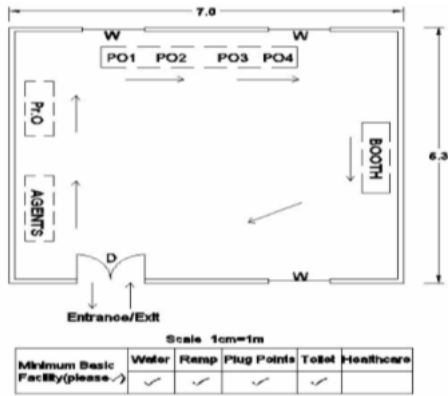

Google Map View

Polling Station Building Front View

Polling Station Front View

Cad View

Key MAP View

1	SXG1020619	பெயர் : விஜயபிரதாப் தந்தையின் பெயர்: விசுவலிங்கம் வீட்டு எண் : 1/77 வயது : 27 பாலினம் : ஆண்	Photo is available	2	SXG0774372	பெயர் : சந்திரசேகர் - தந்தையின் பெயர்: கலியபெருமாள் - வீட்டு எண் : 1-95 வயது : 31 பாலினம் : ஆண்	Photo is available	3	SXG0213223	பெயர் : இராஜதுரை - தந்தையின் பெயர்: இரகுராமன் - வீட்டு எண் : 1-97-2 வயது : 42 பாலினம் : ஆண்	Photo is available
4	SXG0213231	பெயர் : கலையழகன் - தந்தையின் பெயர்: இரகுராமன் - வீட்டு எண் : 1-97-2 வயது : 41 பாலினம் : ஆண்	Photo is available	5	SXG0623629	பெயர் : சாமந்தி - கணவர் பெயர்: சக்திவேல் - வீட்டு எண் : 1-111 வயது : 36 பாலினம் : பெண்	Photo is available	6	SXG0701243	பெயர் : சுரேஷ் - தந்தையின் பெயர்: பாலசுப்ரமணியன் - வீட்டு எண் : 1-144 வயது : 32 பாலினம் : ஆண்	Photo is available
7	SXG0732776	பெயர் : சதிஷ்குமார் - தந்தையின் பெயர்: இரத்தினவேல் - வீட்டு எண் : 1-249 வயது : 31 பாலினம் : ஆண்	Photo is available	8	SXG0701268	பெயர் : ஆனந்த் - தந்தையின் பெயர்: ஜெயபால் - வீட்டு எண் : 1-836 வயது : 31 பாலினம் : ஆண்	Photo is available	9	SXG0817957	பெயர் : நவீன்குமார் - தந்தையின் பெயர்: ஆறுமுகம் - வீட்டு எண் : 1-880 வயது : 28 பாலினம் : ஆண்	Photo is available
10	GDS2280568	பெயர் : மீனாட்சி - கணவர் பெயர்: செயசங்கர் - வீட்டு எண் : 1/900 வயது : 44 பாலினம் : பெண்	Photo is available	11	SXG0416347	பெயர் : ராஜகுமாரி - கணவர் பெயர்: சுந்தரமூர்த்தி - வீட்டு எண் : 1E வயது : 48 பாலினம் : பெண்	Photo is available	12	SXG0623264	பெயர் : முருகன் - தந்தையின் பெயர்: கனகசபை - வீட்டு எண் : 1E வயது : 47 பாலினம் : ஆண்	Photo is available
13	SXG0623959	பெயர் : செல்வி - கணவர் பெயர்: ஞானசேகரன் - வீட்டு எண் : 1E வயது : 44 பாலினம் : பெண்	Photo is available	14	SXG0524579	பெயர் : ராதிகா - கணவர் பெயர்: ராஜதுரை - வீட்டு எண் : 1E வயது : 40 பாலினம் : பெண்	Photo is available	15	SXG0780874	பெயர் : உதயராஜ் - தந்தையின் பெயர்: கணேசன் - வீட்டு எண் : 1E வயது : 38 பாலினம் : ஆண்	Photo is available
16	SXG0524769	பெயர் : ராஜதுரை - தந்தையின் பெயர்: கணேசன் - வீட்டு எண் : 1E வயது : 38 பாலினம் : ஆண்	Photo is available	17	SXG0623249	பெயர் : தயாளன் - தந்தையின் பெயர்: கனகசபை - வீட்டு எண் : 1E வயது : 37 பாலினம் : ஆண்	Photo is available	18	SXG0623272	பெயர் : கவிமணி - தந்தையின் பெயர்: ஞானசேகரன் - வீட்டு எண் : 1E வயது : 37 பாலினம் : ஆண்	Photo is available
19	SXG0623918	பெயர் : விஜயக்குமார் - தந்தையின் பெயர்: பாலகிருஷ்ணன் - வீட்டு எண் : 1E வயது : 37 பாலினம் : ஆண்	Photo is available	20	SXG0416131	பெயர் : விஜயாதித்தன் - தந்தையின் பெயர்: கதிர்வேல் - வீட்டு எண் : 1E வயது : 37 பாலினம் : ஆண்	Photo is available	21	SXG0623983	பெயர் : தமிழரசி - கணவர் பெயர்: முருகவேல் - வீட்டு எண் : 1E வயது : 36 பாலினம் : பெண்	Photo is available
22	SXG0623751	பெயர் : ரேவதி - கணவர் பெயர்: விஸ்வலிங்கம் - வீட்டு எண் : 1E வயது : 36 பாலினம் : பெண்	Photo is available	23	SXG0623892	பெயர் : ராஜலிங்கம் - தந்தையின் பெயர்: பாலகிருஷ்ணன் - வீட்டு எண் : 1E வயது : 35 பாலினம் : ஆண்	Photo is available	24	SXG0524561	பெயர் : கவியரசன் - தந்தையின் பெயர்: இளங்கோவன் - வீட்டு எண் : 1E வயது : 33 பாலினம் : ஆண்	Photo is available
25	SXG0416263	பெயர் : காமராஜ் - தந்தையின் பெயர்: ராமகிருஷ்ணன் - வீட்டு எண் : 1E வயது : 33 பாலினம் : ஆண்	Photo is available	26	SXG0416123	பெயர் : விமலாதித்தன் - தந்தையின் பெயர்: கதிர்வேல் - வீட்டு எண் : 1E வயது : 33 பாலினம் : ஆண்	Photo is available	27	SXG0524595	பெயர் : பிருந்தாவதி - தந்தையின் பெயர்: மகாலிங்கம் - வீட்டு எண் : 1E வயது : 33 பாலினம் : பெண்	Photo is available
28	SXG0416255	பெயர் : குமரவேல் - தந்தையின் பெயர்: பஞ்சமூர்த்தி - வீட்டு எண் : 1E வயது : 32 பாலினம் : ஆண்	Photo is available	29	SXG0780916	பெயர் : நதியா - கணவர் பெயர்: காமராஜ் - வீட்டு எண் : 1E வயது : 31 பாலினம் : பெண்	Photo is available	30	SXG0623942	பெயர் : அருள் மணிமுத்து - தந்தையின் பெயர்: பன்னீர்செல்வம் - வீட்டு எண் : 1E வயது : 30 பாலினம் : ஆண்	Photo is available