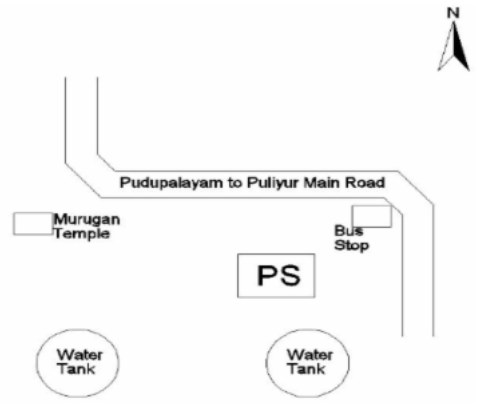

3. வாக்குச் சாவடியின் விவரங்கள்

<p>வாக்குச் சாவடியின் எண் மற்றும் பெயர் :</p> <p>68 - அரசினர் மேல்நிலைப்பள்ளி , புதிய கட்டிடத்தின் கிழக்குப்பார்த்த வடக்கு பகுதி , பத்திரக்கோட்டை - 607102</p> <p>வாக்குச் சாவடியின் முகவரி :</p> <p>அரசினர் மேல்நிலைப்பள்ளி, பத்திரக்கோட்டை - 607301</p>	<p>வாக்குச் சாவடியின் வகைப்பாடு (ஆண்/பெண்/பொது)</p> <p>துணை வாக்குச் சாவடிகளின் எண்ணிக்கை :</p>	<p>பொது</p> <p style="font-size: 24px;">0</p>
---	---	--

Google Map View

Polling Station Building Front View

Polling Station Front View

Cad View

Key MAP View

சட்டமன்றத் தொகுதியின் எண் மற்றும் பெயர் : 153-நெய்வேலி

பிரிவு எண் மற்றும் பெயர் 1-சிலம்பிநாதன்பேட்டை(வ.கி) மற்றும் (ஊ), பழைய பத்திரக்கோட்டை