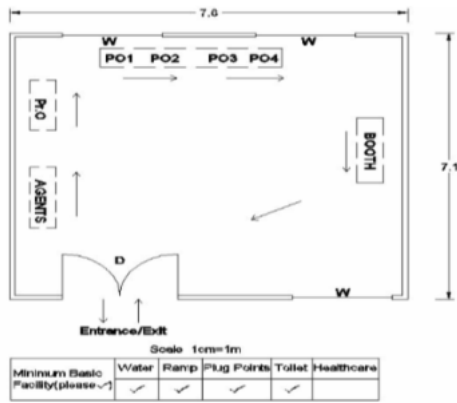

Google Map View

Polling Station Building Front View

Polling Station Front View

Cad View

Key MAP View

சட்டமன்றத் தொகுதியின் எண் மற்றும் பெயர் : 153-நெய்வேலி

பிரிவு எண் மற்றும் பெயர் 1-சிலம்பிநாதன்பேட்டை(வ.கி) மற்றும் (ஊ), பழைய பத்திரக்கோட்டை