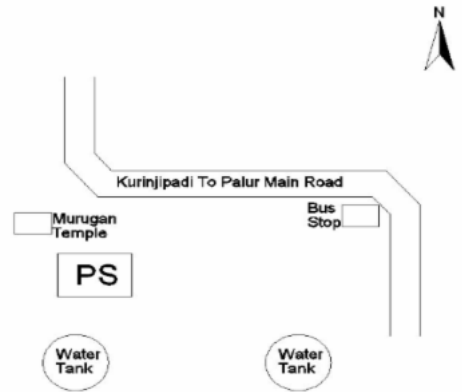

Google Map View

Polling Station Building Front View

Polling Station Front View

Cad View

Key MAP View

சட்டமன்றத் தொகுதியின் எண் மற்றும் பெயர் : 153-நெய்வேலி

பிரிவு எண் மற்றும் பெயர் 1-சிலம்பிநாதன்பேட்டை(வ.கி) மற்றும் (உஈ), மாரியம்மன் கோயில் தெரு