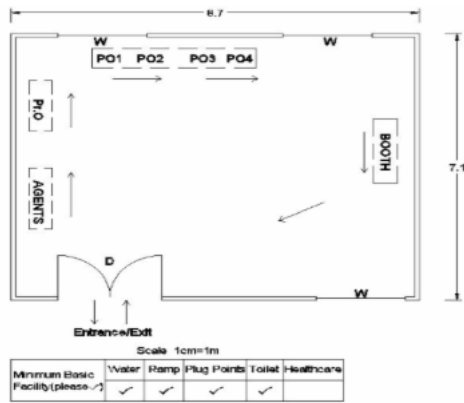

Google Map View

Polling Station Building Front View

Polling Station Front View

Cad View

Key MAP View

சட்டமன்றத் தொகுதியின் எண் மற்றும் பெயர் : 153-நெய்வேலி

பிரிவு எண் மற்றும் பெயர் 1-சிலம்பிநாதன்பேட்டை(வ.கி) மற்றும் (உஈ), மாரியம்மன் கோயில் தெரு