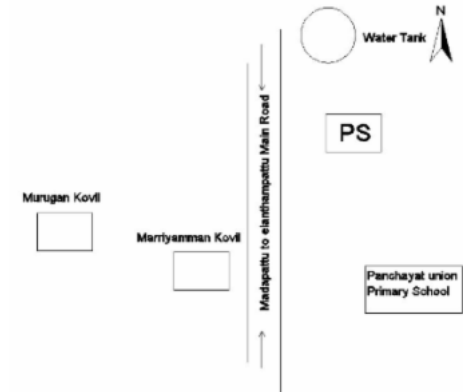

Google Map View

Polling Station Building Front View

Polling Station Front View

Cad View

Key MAP View

1	SXG2396547	பெயர் : பட்டு - கணவர் பெயர்: அய்யாசாமி - வீட்டு எண் : 1 வயது : 61 பாலினம் : பெண்	Photo is available	2	SXG2709962	பெயர் : வீரப்பன் தந்தையின் பெயர்: தண்டபாணி வீட்டு எண் : 1 வயது : 50 பாலினம் : ஆண்	Photo is available	3	SXG2710010	பெயர் : சமதி தந்தையின் பெயர்: வேல்முருகன் வீட்டு எண் : 1 வயது : 45 பாலினம் : பெண்	Photo is available
4	SXG1064179	பெயர் : அன்னலட்சுமி கணவர் பெயர்: அய்யனார் வீட்டு எண் : 1 வயது : 44 பாலினம் : பெண்	Photo is available	5	SXG2709830	பெயர் : சுப்பிரியா தந்தையின் பெயர்: புகழ் வீட்டு எண் : 1 வயது : 40 பாலினம் : பெண்	Photo is available	6	SXG2710861	பெயர் : சத்தியவாணி தந்தையின் பெயர்: முத்தையன் வீட்டு எண் : 1 வயது : 40 பாலினம் : பெண்	Photo is available
7	GDS2314334	பெயர் : சத்யா கணவர் பெயர்: குமார் - வீட்டு எண் : 1 வயது : 37 பாலினம் : பெண்	Photo is available	8	SXG1088764	பெயர் : பரந்தாமன் தந்தையின் பெயர்: முத்துகண்ணன் வீட்டு எண் : 1 வயது : 35 பாலினம் : ஆண்	Photo is available	9	SXG1060938	பெயர் : மதி கணவர் பெயர்: பரந்தாமன் வீட்டு எண் : 1 வயது : 34 பாலினம் : பெண்	Photo is available
10	SXG2710150	பெயர் : கல்பனா தந்தையின் பெயர்: குப்புசாமி வீட்டு எண் : 1 வயது : 31 பாலினம் : பெண்	Photo is available	11	SXG2993947	பெயர் : நாகலட்சுமி லக்ஷ்மி கணவர் பெயர்: அன்புமணி அன்பு வீட்டு எண் : 1 வயது : 26 பாலினம் : பெண்	Photo is available	12	SXG1055250	பெயர் : நடராஜன் தந்தையின் பெயர்: மணி வீட்டு எண் : 1 வயது : 25 பாலினம் : ஆண்	Photo is available
13	SXG2709939	பெயர் : வசந்த் குமார் தந்தையின் பெயர்: ரமேஷ் வீட்டு எண் : 1 வயது : 24 பாலினம் : ஆண்	Photo is available	14	SXG2711224	பெயர் : விஜயலட்சுமி தந்தையின் பெயர்: கஜேந்திரன் வீட்டு எண் : 1 வயது : 24 பாலினம் : பெண்	Photo is available	15	SXG2709244	பெயர் : வைஷ்ணவி தந்தையின் பெயர்: வெங்கடேசன் வீட்டு எண் : 1 வயது : 23 பாலினம் : பெண்	Photo is available
16	SXG2710960	பெயர் : பிரியங்கா தந்தையின் பெயர்: பரமசிவம் வீட்டு எண் : 1 வயது : 23 பாலினம் : பெண்	Photo is available	17	SXG2709277	பெயர் : சந்துரு தந்தையின் பெயர்: சிவபெருமாள் வீட்டு எண் : 1 வயது : 23 பாலினம் : ஆண்	Photo is available	18	SXG2949360	பெயர் : நளினி அன்பழகன் தந்தையின் பெயர்: அன்பழகன் ராஷிகண்ணு வீட்டு எண் : 1 வயது : 22 பாலினம் : ஆண்	Photo is available
19	SXG2993939	பெயர் : வாசு வாசு தந்தையின் பெயர்: ப்ரபகரந் பிரபு வீட்டு எண் : 1 வயது : 21 பாலினம் : பெண்	Photo is available	# 20	GDS2783587	பெயர் : செல்வி கணவர் பெயர்: சிவசிதம்பரம் - வீட்டு எண் : 100 வயது : 46 பாலினம் : பெண்	Photo is available	21	SXG0898247	பெயர் : பாணுப்பிரியா - தந்தையின் பெயர்: தனிகைவேல் - வீட்டு எண் : 1-17 வயது : 30 பாலினம் : பெண்	Photo is available
22	SXG0001669	பெயர் : சத்யா - தந்தையின் பெயர்: பரமசிவம் - வீட்டு எண் : 1-96 வயது : 36 பாலினம் : பெண்	Photo is available	23	GDS2896058	பெயர் : சிவசங்கரி - தந்தையின் பெயர்: பரமசிவம் - வீட்டு எண் : 1-100 வயது : 39 பாலினம் : பெண்	Photo is available	24	SXG0200907	பெயர் : கார்த்திகேயன் - தந்தையின் பெயர்: ராசிக்கண்ணு - வீட்டு எண் : 1E வயது : 61 பாலினம் : ஆண்	Photo is available
25	SXG0397539	பெயர் : ராணி - கணவர் பெயர்: ஆறுமுகம் - வீட்டு எண் : 1E வயது : 59 பாலினம் : பெண்	Photo is available	26	SXG0200899	பெயர் : தமிழரசி - கணவர் பெயர்: கார்த்திகேயன் - வீட்டு எண் : 1E வயது : 56 பாலினம் : பெண்	Photo is available	27	SXG0200881	பெயர் : அன்பழகன் - தந்தையின் பெயர்: ராசிக்கண்ணு - வீட்டு எண் : 1E வயது : 51 பாலினம் : ஆண்	Photo is available
28	SXG0599779	பெயர் : ராமகிருஷ்ணன் - தந்தையின் பெயர்: குழந்தைவேல் - வீட்டு எண் : 1E வயது : 42 பாலினம் : ஆண்	Photo is available	29	SXG0397547	பெயர் : மாலா - கணவர் பெயர்: குமார் - வீட்டு எண் : 1E வயது : 40 பாலினம் : பெண்	Photo is available	30	SXG0599787	பெயர் : அங்கப்பன் - தந்தையின் பெயர்: முருகேசன் - வீட்டு எண் : 1E வயது : 39 பாலினம் : ஆண்	Photo is available