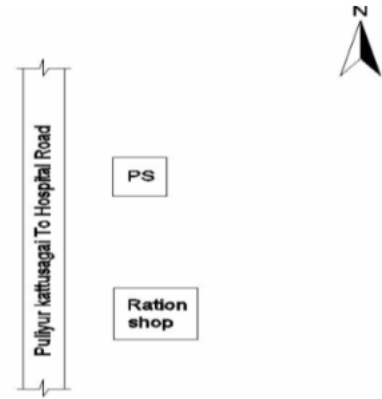

Google Map View

Polling Station Building Front View

Polling Station Front View

Cad View

Key MAP View

1 பெயர் : ஜெயா - கணவர் பெயர்: தங்கவேல் - வீட்டு எண் : 1 வயது : 45 பாலினம் : பெண் Photo is available	SXG0919258	2 பெயர் : பிரபு - தந்தையின் பெயர்: செங்குட்டுவன் - வீட்டு எண் : 1 வயது : 35 பாலினம் : ஆண் Photo is available	SXG0919241	3 பெயர் : கஸ்தூரி கணவர் பெயர்: சுரேஷ் பாபு வீட்டு எண் : 1 வயது : 31 பாலினம் : பெண் Photo is available	SXG2764900
4 பெயர் : விஜயபிரியா - தந்தையின் பெயர்: வீரமணி - வீட்டு எண் : 1 வயது : 30 பாலினம் : பெண் Photo is available	SXG0625129	5 பெயர் : வேல்முருகன் - தந்தையின் பெயர்: கமலக்கண்ணன் - வீட்டு எண் : 1E வயது : 44 பாலினம் : ஆண் Photo is available	SXG0919191	6 பெயர் : மஞ்சளா - கணவர் பெயர்: ஆனந்தராஜா - வீட்டு எண் : 1E வயது : 39 பாலினம் : பெண் Photo is available	SXG0353649
7 பெயர் : ராதிகா - கணவர் பெயர்: ஆதிமூலம் - வீட்டு எண் : 1E வயது : 38 பாலினம் : பெண் Photo is available	SXG0353631	8 பெயர் : தண்டபாணி - தந்தையின் பெயர்: மணி - வீட்டு எண் : 1E வயது : 36 பாலினம் : ஆண் Photo is available	SXG0526970	9 பெயர் : இராஜமுருகன் - தந்தையின் பெயர்: சாந்தநாயகி - வீட்டு எண் : 1E வயது : 36 பாலினம் : ஆண் Photo is available	SXG0305581
10 பெயர் : கஸ்தூரி - கணவர் பெயர்: ராஜவன்னியன் - வீட்டு எண் : 1E வயது : 35 பாலினம் : பெண் Photo is available	SXG0860668	11 பெயர் : செளந்தரி - கணவர் பெயர்: சிவசங்கர் - வீட்டு எண் : 1E வயது : 34 பாலினம் : பெண் Photo is available	SXG0527176	12 பெயர் : அன்புச்செல்வன் - தந்தையின் பெயர்: வளர்செல்வன் - வீட்டு எண் : 1E வயது : 32 பாலினம் : ஆண் Photo is available	SXG0353722
13 பெயர் : கலைச்செல்வி - கணவர் பெயர்: சிவகுமார் - வீட்டு எண் : 1E வயது : 32 பாலினம் : பெண் Photo is available	SXG0625145	14 பெயர் : வினிதா - தந்தையின் பெயர்: வீரப்பன் - வீட்டு எண் : 1E வயது : 31 பாலினம் : பெண் Photo is available	SXG0625012	15 பெயர் : சதீஷ்குமார் - தந்தையின் பெயர்: அண்ணாதுரை - வீட்டு எண் : 1E வயது : 30 பாலினம் : ஆண் Photo is available	SXG0625202
16 பெயர் : விஜி - தந்தையின் பெயர்: வீரப்பன் - வீட்டு எண் : 1E வயது : 28 பாலினம் : ஆண் Photo is available	SXG0819052	17 பெயர் : சிவக்குமார் - தந்தையின் பெயர்: சின்னதம்பி - வீட்டு எண் : 1E வயது : 28 பாலினம் : ஆண் Photo is available	SXG0860643	18 பெயர் : விஜயகுமார் - தந்தையின் பெயர்: சின்னதம்பி - வீட்டு எண் : 1E வயது : 28 பாலினம் : ஆண் Photo is available	SXG0860650
19 பெயர் : சுந்தரபாண்டியன் தந்தையின் பெயர்: தனவேல் - வீட்டு எண் : 1E வயது : 28 பாலினம் : ஆண் Photo is available	SXG0819086	20 பெயர் : அருண் தந்தையின் பெயர்: சர்குணம் வீட்டு எண் : 1ஆ வயது : 25 பாலினம் : ஆண் Photo is available	SXG1005420	21 பெயர் : கிருஷ்ண குமார் தந்தையின் பெயர்: சிவகுமார் வீட்டு எண் : 03 வயது : 27 பாலினம் : ஆண் Photo is available	SXG3017902
22 பெயர் : குமார் - தாயின் பெயர்: ஜோதி - வீட்டு எண் : 3-9 வயது : 38 பாலினம் : ஆண் Photo is available	SXG0103432	# 23 பெயர் : ராஜலக்ஷ்மி ஆறுமுகம் தந்தையின் பெயர்: ஆறுமுகம் வீட்டு எண் : 4 வயது : 26 பாலினம் : பெண் Photo is available	ZZG1074764	24 பெயர் : சிவகுமார் தந்தையின் பெயர்: ஜெயபால் வீட்டு எண் : 8 வயது : 38 பாலினம் : ஆண் Photo is available	SXG2760585
25 பெயர் : தமிழ்ச்செல்வி - கணவர் பெயர்: சிவக்குமார் - வீட்டு எண் : 8 வயது : 30 பாலினம் : பெண் Photo is available	SXG0818872	26 பெயர் : இந்து - தந்தையின் பெயர்: ராமசாமி -- வீட்டு எண் : 19 வயது : 28 பாலினம் : பெண் Photo is available	SXG0819110	27 பெயர் : குணா மேகநாதன் தந்தையின் பெயர்: மேகநாதன் கா வீட்டு எண் : 31 வயது : 27 பாலினம் : பெண் Photo is available	SXG2908846
28 பெயர் : அரவிந்தன் தாயின் பெயர்: சாரதா வீட்டு எண் : 31, வயது : 24 பாலினம் : ஆண் Photo is available	SXG2913671	29 பெயர் : சபாஷினி - கணவர் பெயர்: மருதராஜ் - வீட்டு எண் : 33 வயது : 25 பாலினம் : பெண் Photo is available	SXG2759512	30 பெயர் : தணசுந்தரி - கணவர் பெயர்: இராஜ்குமார் - வீட்டு எண் : 37 வயது : 40 பாலினம் : பெண் Photo is available	SXG0819102