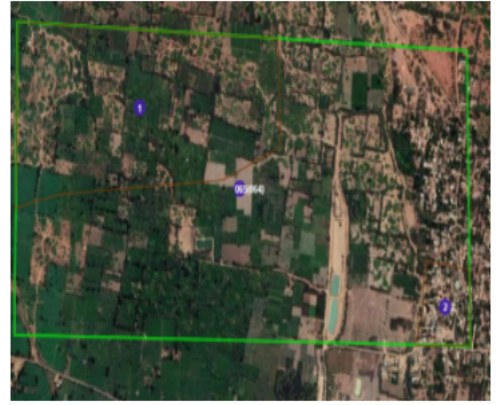

Google Map View