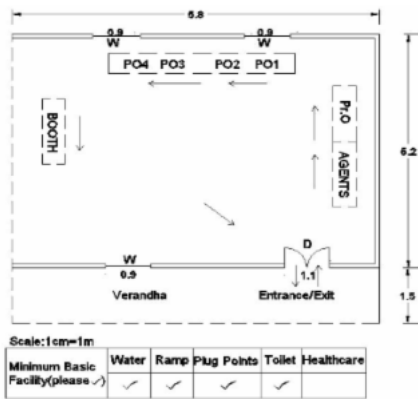

Google Map View

Polling Station Building Front View

Polling Station Front View

Cad View

Key MAP View

1 பெயர் : ஜெயா - கணவர் பெயர்: தங்கவேல் - வீட்டு எண் : 1 வயது : 45 பாலினம் : பெண் Photo is available	SXG0919258	2 பெயர் : பிரபு - தந்தையின் பெயர்: செங்குட்டுவன் - வீட்டு எண் : 1 வயது : 35 பாலினம் : ஆண் Photo is available	SXG0919241	3 பெயர் : கஸ்தூரி கணவர் பெயர்: சுரேஷ் பாபு வீட்டு எண் : 1 வயது : 31 பாலினம் : பெண் Photo is available	SXG2764900
4 பெயர் : விஜயபிரியா - தந்தையின் பெயர்: வீரமணி - வீட்டு எண் : 1 வயது : 30 பாலினம் : பெண் Photo is available	SXG0625129	5 பெயர் : வேல்முருகன் - தந்தையின் பெயர்: கமலக்கண்ணன் - வீட்டு எண் : 1E வயது : 44 பாலினம் : ஆண் Photo is available	SXG0919191	6 பெயர் : மஞ்சளா - கணவர் பெயர்: ஆனந்தராஜா - வீட்டு எண் : 1E வயது : 39 பாலினம் : பெண் Photo is available	SXG0353649
7 பெயர் : ராதிகா - கணவர் பெயர்: ஆதிமூலம் - வீட்டு எண் : 1E வயது : 38 பாலினம் : பெண் Photo is available	SXG0353631	8 பெயர் : தண்டபாணி - தந்தையின் பெயர்: மணி - வீட்டு எண் : 1E வயது : 36 பாலினம் : ஆண் Photo is available	SXG0526970	9 பெயர் : இராஜமுருகன் - தந்தையின் பெயர்: சாந்தநாயகி - வீட்டு எண் : 1E வயது : 36 பாலினம் : ஆண் Photo is available	SXG0305581
10 பெயர் : கஸ்தூரி - கணவர் பெயர்: ராஜவன்னியன் - வீட்டு எண் : 1E வயது : 35 பாலினம் : பெண் Photo is available	SXG0860668	11 பெயர் : செளந்தரி - கணவர் பெயர்: சிவசங்கர் - வீட்டு எண் : 1E வயது : 34 பாலினம் : பெண் Photo is available	SXG0527176	12 பெயர் : அன்புச்செல்வன் - தந்தையின் பெயர்: வளர்செல்வன் - வீட்டு எண் : 1E வயது : 32 பாலினம் : ஆண் Photo is available	SXG0353722
13 பெயர் : கலைச்செல்வி - கணவர் பெயர்: சிவகுமார் - வீட்டு எண் : 1E வயது : 32 பாலினம் : பெண் Photo is available	SXG0625145	14 பெயர் : வினிதா - தந்தையின் பெயர்: வீரப்பன் - வீட்டு எண் : 1E வயது : 31 பாலினம் : பெண் Photo is available	SXG0625012	15 பெயர் : சதீஷ்குமார் - தந்தையின் பெயர்: அண்ணாதுரை - வீட்டு எண் : 1E வயது : 30 பாலினம் : ஆண் Photo is available	SXG0625202
16 பெயர் : விஜி - தந்தையின் பெயர்: வீரப்பன் - வீட்டு எண் : 1E வயது : 28 பாலினம் : ஆண் Photo is available	SXG0819052	17 பெயர் : சிவக்குமார் - தந்தையின் பெயர்: சின்னதம்பி - வீட்டு எண் : 1E வயது : 28 பாலினம் : ஆண் Photo is available	SXG0860643	18 பெயர் : விஜயகுமார் - தந்தையின் பெயர்: சின்னதம்பி - வீட்டு எண் : 1E வயது : 28 பாலினம் : ஆண் Photo is available	SXG0860650
19 பெயர் : சுந்தரபாண்டியன் தந்தையின் பெயர்: தனவேல் - வீட்டு எண் : 1E வயது : 28 பாலினம் : ஆண் Photo is available	SXG0819086	20 பெயர் : அருண் தந்தையின் பெயர்: சர்குணம் வீட்டு எண் : 1ஆ வயது : 25 பாலினம் : ஆண் Photo is available	SXG1005420	21 பெயர் : கிருஷ்ண குமார் தந்தையின் பெயர்: சிவகுமார் வீட்டு எண் : 03 வயது : 27 பாலினம் : ஆண் Photo is available	SXG3017902
22 பெயர் : குமார் - தாயின் பெயர்: ஜோதி - வீட்டு எண் : 3-9 வயது : 38 பாலினம் : ஆண் Photo is available	SXG0103432	# 23 பெயர் : ராஜலக்ஷ்மி ஆறுமுகம் தந்தையின் பெயர்: ஆறுமுகம் வீட்டு எண் : 4 வயது : 26 பாலினம் : பெண் Photo is available	ZZG1074764	24 பெயர் : சிவகுமார் தந்தையின் பெயர்: ஜெயபால் வீட்டு எண் : 8 வயது : 38 பாலினம் : ஆண் Photo is available	SXG2760585
25 பெயர் : தமிழ்ச்செல்வி - கணவர் பெயர்: சிவக்குமார் - வீட்டு எண் : 8 வயது : 30 பாலினம் : பெண் Photo is available	SXG0818872	26 பெயர் : இந்து - தந்தையின் பெயர்: ராமசாமி -- வீட்டு எண் : 19 வயது : 28 பாலினம் : பெண் Photo is available	SXG0819110	27 பெயர் : குணா மேகநாதன் தந்தையின் பெயர்: மேகநாதன் கா வீட்டு எண் : 31 வயது : 27 பாலினம் : பெண் Photo is available	SXG2908846
28 பெயர் : அரவிந்தன் தாயின் பெயர்: சாரதா வீட்டு எண் : 31, வயது : 24 பாலினம் : ஆண் Photo is available	SXG2913671	29 பெயர் : சபாஷினி - கணவர் பெயர்: மருதராஜ் - வீட்டு எண் : 33 வயது : 25 பாலினம் : பெண் Photo is available	SXG2759512	30 பெயர் : தணசுந்தரி - கணவர் பெயர்: இராஜ்குமார் - வீட்டு எண் : 37 வயது : 40 பாலினம் : பெண் Photo is available	SXG0819102