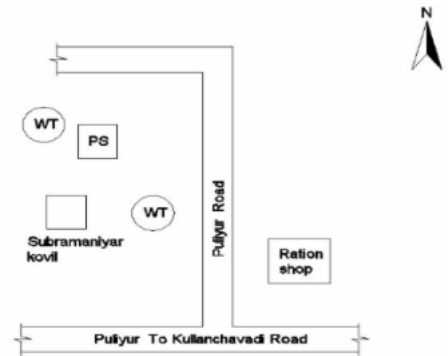

Key MAP View