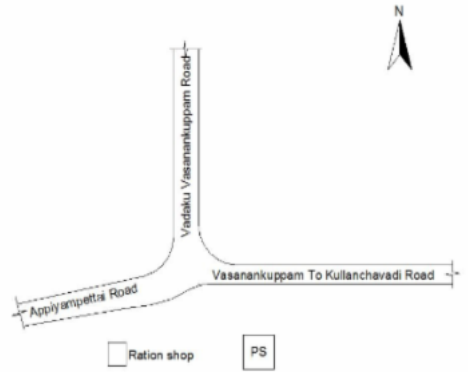

Google Map View

Polling Station Building Front View

Polling Station Front View

Cad View

Key MAP View

சட்டமன்றத் தொகுதியின் எண் மற்றும் பெயர் : 153-நெய்வேலி பிரிவு எண் மற்றும் பெயர் 1-புலியூர் (மேற்கு) (வ.கி) மற்றும் (ஊ), எஸ்.புதுகுப்பம்