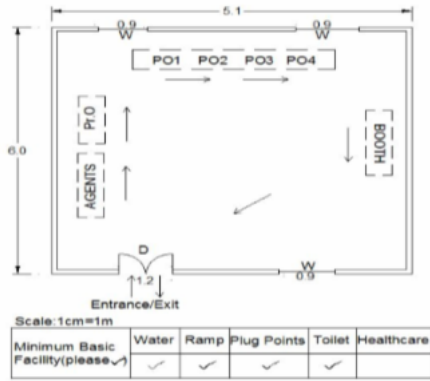

Google Map View

Polling Station Building Front View

Polling Station Front View

Cad View

Key MAP View

சட்டமன்றத் தொகுதியின் எண் மற்றும் பெயர் : 153-நெய்வேலி பிரிவு எண் மற்றும் பெயர் 1-புலியூர் (மேற்கு) (வ.கி) மற்றும் (ஊ), எஸ்.புதுகுப்பம்