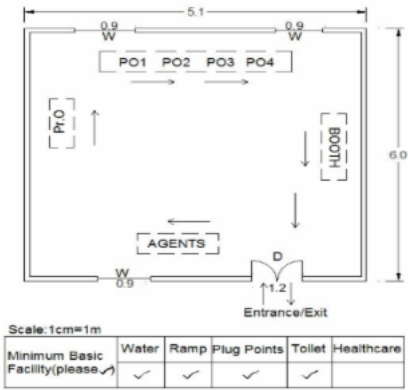

**Google Map View**

**Polling Station Building Front View**

**Polling Station Front View**

**Cad View**

**Key MAP View**

சட்டமன்றத் தொகுதியின் எண் மற்றும் பெயர் : 153-நெய்வேலி  
பிரிவு எண் மற்றும் பெயர் 1-புலியூர் (மேற்கு) (வ.கி) மற்றும் (ஊ), தெற்கு வசனாங்குப்பம்