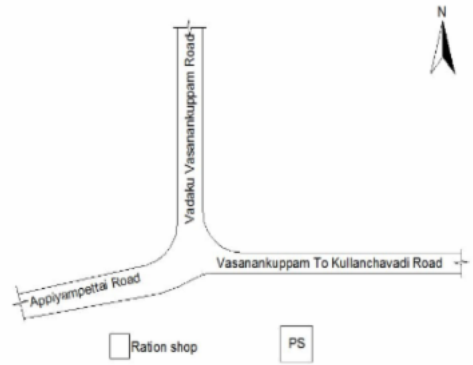

**Google Map View**

**Polling Station Building Front View**

**Polling Station Front View**

**Cad View**

**Key MAP View**

சட்டமன்றத் தொகுதியின் எண் மற்றும் பெயர் : 153-நெய்வேலி  
பிரிவு எண் மற்றும் பெயர் 1-புலியூர் (மேற்கு) (வ.கி) மற்றும் (ஊ), தெற்கு வசனாங்குப்பம்