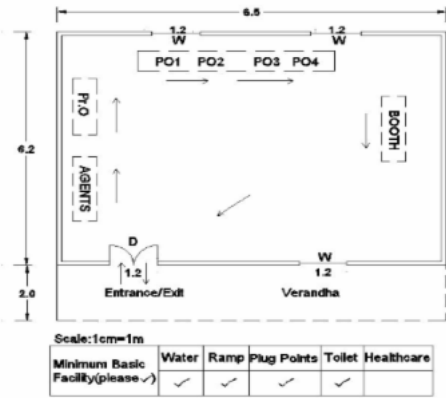

Google Map View

Polling Station Building Front View

Polling Station Front View

Cad View

Key MAP View

1	SXG0529156	பெயர் : ஜெயவள்ளி - கணவர் பெயர்: பாண்டிரங்கன் - வீட்டு எண் : 1 வயது : 47 பாலினம் : பெண்	Photo is available	2	SXG1053461	பெயர் : எழிலரசி கணவர் பெயர்: அர்சுனன் வீட்டு எண் : 1 வயது : 43 பாலினம் : பெண்	Photo is available	3	SXG1054311	பெயர் : செல்வி கணவர் பெயர்: ராமகிருஷ்ணன் வீட்டு எண் : 1 வயது : 37 பாலினம் : பெண்	Photo is available
4	SXG2728228	பெயர் : பாணுப்பிரியா கணவர் பெயர்: கிருஷ்ணராஜ் வீட்டு எண் : 1 வயது : 33 பாலினம் : பெண்	Photo is available	5	SXG1074277	பெயர் : குணசேகரபாண்டியன் தந்தையின் பெயர்: ஜோதி வீட்டு எண் : 1 வயது : 31 பாலினம் : ஆண்	Photo is available	6	SXG2728210	பெயர் : வெண்ணிலா கணவர் பெயர்: செல்வக்குமார் வீட்டு எண் : 1 வயது : 31 பாலினம் : பெண்	Photo is available
7	SXG0861138	பெயர் : லட்ச்சியவிளக்கு - தந்தையின் பெயர்: சீனுவாசன் - வீட்டு எண் : 1 வயது : 30 பாலினம் : பெண்	Photo is available	8	SXG1052844	பெயர் : ஜெயப்பிரியா தந்தையின் பெயர்: செஞ்சிவேல் வீட்டு எண் : 1 வயது : 28 பாலினம் : பெண்	Photo is available	9	SXG1074301	பெயர் : சுக்தா தந்தையின் பெயர்: கணபதி வீட்டு எண் : 1 வயது : 28 பாலினம் : பெண்	Photo is available
10	SXG1080845	பெயர் : சபிதா கணவர் பெயர்: அருணாசலம் வீட்டு எண் : 1 வயது : 28 பாலினம் : பெண்	Photo is available	11	SXG1053305	பெயர் : ஜெயப்பிரியா தந்தையின் பெயர்: தைலான் வீட்டு எண் : 1 வயது : 26 பாலினம் : பெண்	Photo is available	12	SXG1053479	பெயர் : ஷாலினி தந்தையின் பெயர்: முருகன் வீட்டு எண் : 1 வயது : 26 பாலினம் : பெண்	Photo is available
13	SXG1054238	பெயர் : லிங்கேஸ்வரன் தந்தையின் பெயர்: பன்னீர்செல்வம் வீட்டு எண் : 1 வயது : 26 பாலினம் : ஆண்	Photo is available	14	SXG1052836	பெயர் : சந்துரு தந்தையின் பெயர்: கோபாலகிருஷ்ணா வீட்டு எண் : 1 வயது : 25 பாலினம் : ஆண்	Photo is available	15	SXG1052851	பெயர் : கனகராணி தந்தையின் பெயர்: அர்சுனன் வீட்டு எண் : 1 வயது : 25 பாலினம் : பெண்	Photo is available
16	SXG1052877	பெயர் : பொன்னி தந்தையின் பெயர்: ஒளிவிளக்கு வீட்டு எண் : 1 வயது : 25 பாலினம் : பெண்	Photo is available	17	SXG1053503	பெயர் : ரமயா தந்தையின் பெயர்: கணபதி வீட்டு எண் : 1 வயது : 25 பாலினம் : பெண்	Photo is available	18	SXG1054220	பெயர் : முருகவேல் தந்தையின் பெயர்: செல்வராசு வீட்டு எண் : 1 வயது : 25 பாலினம் : ஆண்	Photo is available
19	SXG1080613	பெயர் : கௌசல்யா தந்தையின் பெயர்: செல்வராசு வீட்டு எண் : 1 வயது : 25 பாலினம் : பெண்	Photo is available	20	SXG2766723	பெயர் : கல்பனா கணவர் பெயர்: கார்த்திகேயன் வீட்டு எண் : 1 வயது : 24 பாலினம் : பெண்	Photo is available	21	SXG2730489	பெயர் : கலையரசி தந்தையின் பெயர்: சுப்பிரமணியன் வீட்டு எண் : 1 வயது : 23 பாலினம் : பெண்	Photo is available
22	SXG2758589	பெயர் : ஞானசுந்தரி கணவர் பெயர்: சிவசங்கர் வீட்டு எண் : 1/1 தெற்குத் தெரு வயது : 30 பாலினம் : பெண்	Photo is available	23	GDS2747764	பெயர் : சந்திரசேகரன் - தந்தையின் பெயர்: குமரவேல் - வீட்டு எண் : 1/81 வயது : 60 பாலினம் : ஆண்	Photo is available	24	SXG0820381	பெயர் : ராஜேஸ்வரி - கணவர் பெயர்: செல்வம் - வீட்டு எண் : 1E வயது : 43 பாலினம் : பெண்	Photo is available
25	SXG0820720	பெயர் : முருகன் - தந்தையின் பெயர்: ஆறுமுகம் - வீட்டு எண் : 1E வயது : 42 பாலினம் : ஆண்	Photo is available	26	SXG0354605	பெயர் : செல்வகுமார் - தந்தையின் பெயர்: மாயகிருஷ்ணன் - வீட்டு எண் : 1E வயது : 36 பாலினம் : ஆண்	Photo is available	27	SXG2086627	பெயர் : ஆனந்தி கணவர் பெயர்: திருமால் வீட்டு எண் : 1E வயது : 36 பாலினம் : பெண்	Photo is available
28	SXG0420083	பெயர் : பாலமுருகன் - தந்தையின் பெயர்: கலியமூர்த்தி - வீட்டு எண் : 1E வயது : 34 பாலினம் : ஆண்	Photo is available	29	SXG0820241	பெயர் : அருண் குமார் - தந்தையின் பெயர்: சுந்தரலிங்கம் - வீட்டு எண் : 1E வயது : 33 பாலினம் : ஆண்	Photo is available	30	SXG0998807	பெயர் : தனலட்சுமி கணவர் பெயர்: சசி குமார் வீட்டு எண் : 1இ வயது : 33 பாலினம் : பெண்	Photo is available