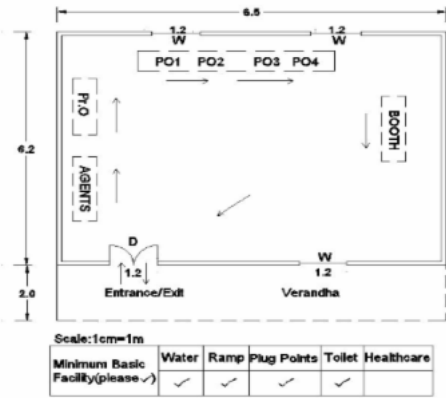

Google Map View

Polling Station Building Front View

Polling Station Front View

Cad View

Key MAP View

சட்டமன்றத் தொகுதியின் எண் மற்றும் பெயர் : 153-நெய்வேலி

பிரிவு எண் மற்றும் பெயர் 1-புலியூர் (கிழக்கு) (வ,கி), சமுட்டிகுப்பம் (ஊ), கிருஷ்ணன் பாளையம்