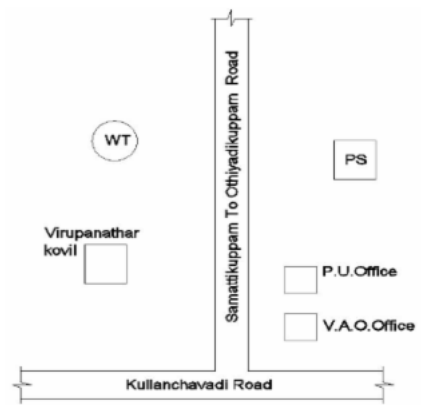

Google Map View

Polling Station Building Front View

Polling Station Front View

Cad View

Key MAP View

சட்டமன்றத் தொகுதியின் எண் மற்றும் பெயர் : 153-நெய்வேலி

பிரிவு எண் மற்றும் பெயர் 1-புலியூர் (கிழக்கு) (வ,கி), சமுட்டிகுப்பம் (ஊ), கிருஷ்ணன் பாளையம்