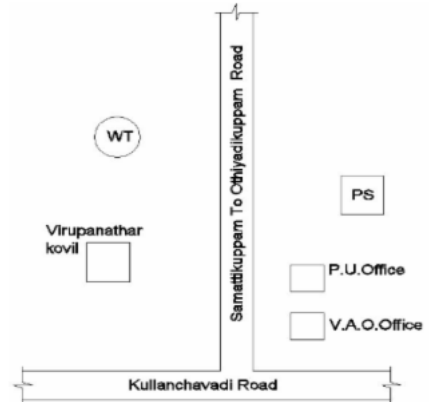

Google Map View

Polling Station Building Front View

Polling Station Front View

Cad View

Key MAP View

1 பெயர் : ஆறுமுகம் தந்தையின் பெயர்: மன்னாங்கட்டி வீட்டு எண் : 000 வயது : 74 பாலினம் : ஆண்	SXG1037241	Photo is available	2 பெயர் : ஆனந்தராஜ் - தந்தையின் பெயர்: இராமு - வீட்டு எண் : 1 வயது : 47 பாலினம் : ஆண்	GDS1994193	Photo is available	3 பெயர் : குணவதி கணவர் பெயர்: முருகன் வீட்டு எண் : 1 வயது : 39 பாலினம் : பெண்	SXG2079218	Photo is available
4 பெயர் : பாலசுந்தரி - கணவர் பெயர்: ஆனந்தராஜ் - வீட்டு எண் : 1 வயது : 37 பாலினம் : பெண்	SXG0734673	Photo is available	5 பெயர் : சசிசுலா கணவர் பெயர்: சிவதங்கராசு வீட்டு எண் : 1 வயது : 34 பாலினம் : பெண்	SXG1069939	Photo is available	6 பெயர் : சுபாஷினி தந்தையின் பெயர்: ராமஜெயம் வீட்டு எண் : 1 வயது : 28 பாலினம் : பெண்	SXG1080696	Photo is available
7 பெயர் : நித்தியா கணவர் பெயர்: ஸ்ரீராமலு வீட்டு எண் : 1 வயது : 27 பாலினம் : பெண்	SXG2767085	Photo is available	8 பெயர் : கனகராஜ் தந்தையின் பெயர்: கனகசபை வீட்டு எண் : 1 வயது : 26 பாலினம் : ஆண்	SXG0984583	Photo is available	9 பெயர் : ஜெயப்பிரியா தந்தையின் பெயர்: ராஜேந்திரன் வீட்டு எண் : 1 வயது : 26 பாலினம் : பெண்	SXG1054469	Photo is available
10 பெயர் : ராஜ்குமார் தந்தையின் பெயர்: ராஜேந்திரன் வீட்டு எண் : 1 வயது : 25 பாலினம் : ஆண்	SXG1054030	Photo is available	11 பெயர் : கோகுலராஜ் தந்தையின் பெயர்: கோவிந்தராஜ் வீட்டு எண் : 1 வயது : 25 பாலினம் : ஆண்	SXG1080878	Photo is available	12 பெயர் : சந்தனகிருஷ்ணன் தந்தையின் பெயர்: சுப்பிரமணியன் வீட்டு எண் : 1/93 வயது : 26 பாலினம் : ஆண்	SXG1054477	Photo is available
13 பெயர் : முருகேசன் - தாயின் பெயர்: அஞ்சலை - வீட்டு எண் : 1E வயது : 44 பாலினம் : ஆண்	SXG0420414	Photo is available	14 பெயர் : முருகானந்தம் - தந்தையின் பெயர்: செல்வராஜ் வீட்டு எண் : 1E வயது : 42 பாலினம் : ஆண்	SXG0420612	Photo is available	15 பெயர் : மணிமாறன் - தந்தையின் பெயர்: சிவானந்தம் - வீட்டு எண் : 1E வயது : 36 பாலினம் : ஆண்	SXG0420398	Photo is available
16 பெயர் : பாலகிருஷ்ணன் - தந்தையின் பெயர்: பாண்டித்துரை - வீட்டு எண் : 1E வயது : 33 பாலினம் : ஆண்	SXG0420554	Photo is available	17 பெயர் : பாக்கியலட்சுமி - கணவர் பெயர்: பாலகிருஷ்ணன் - வீட்டு எண் : 1E வயது : 32 பாலினம் : பெண்	SXG0420547	Photo is available	18 பெயர் : அனித்தா - கணவர் பெயர்: வேல்முருகன் - வீட்டு எண் : 1E வயது : 30 பாலினம் : பெண்	SXG0734681	Photo is available
19 பெயர் : விஜயகுமார் - தந்தையின் பெயர்: ரத்தினசாமி - வீட்டு எண் : 1E வயது : 28 பாலினம் : ஆண்	SXG0920272	Photo is available	20 பெயர் : ராஜவேல் தந்தையின் பெயர்: சங்கர் வீட்டு எண் : 1இ வயது : 25 பாலினம் : ஆண்	SXG0998740	Photo is available	21 பெயர் : பூங்கொடி - கணவர் பெயர்: சண்முகம் - வீட்டு எண் : 2 வயது : 46 பாலினம் : பெண்	SXG0018671	Photo is available
22 பெயர் : ராகுல் - தந்தையின் பெயர்: வேலாயுதம் - வீட்டு எண் : 2 வயது : 28 பாலினம் : ஆண்	SXG0882647	Photo is available	23 பெயர் : தேவநாதன் தந்தையின் பெயர்: சிவசண்முகம் வீட்டு எண் : 2 வயது : 22 பாலினம் : ஆண்	SXG2780781	Photo is available	24 பெயர் : பிரபாகரன் - தந்தையின் பெயர்: கணபதி - வீட்டு எண் : 2-7 வயது : 36 பாலினம் : ஆண்	SXG0018705	Photo is available
25 பெயர் : சண்முகம் - தந்தையின் பெயர்: கலியபெருமாள் - வீட்டு எண் : 2-100 வயது : 58 பாலினம் : ஆண்	SXG0018655	Photo is available	26 பெயர் : சிவரஞ்சனி சி தந்தையின் பெயர்: சிவசங்கரமூர்த்தி வீட்டு எண் : 3/1/4ஏ வயது : 22 பாலினம் : பெண்	SXG2827715	Photo is available	27 பெயர் : சிந்துஜா கணவர் பெயர்: சங்கர்தாஸ் - வீட்டு எண் : 3-114 வயது : 40 பாலினம் : பெண்	SXG0018606	Photo is available
28 பெயர் : தனவரம் - கணவர் பெயர்: சிவக்குமார் - வீட்டு எண் : 4-83 வயது : 49 பாலினம் : பெண்	GDS2875649	Photo is available	29 பெயர் : கலையரசி - கணவர் பெயர்: கலைச்செல்வன் - வீட்டு எண் : 4-126 வயது : 41 பாலினம் : பெண்	SXG0420216	Photo is available	30 பெயர் : உமாமகேஸ்வரி - கணவர் பெயர்: திருவாசகமூர்த்தி - வீட்டு எண் : 4-127 வயது : 44 பாலினம் : பெண்	SXG0018697	Photo is available