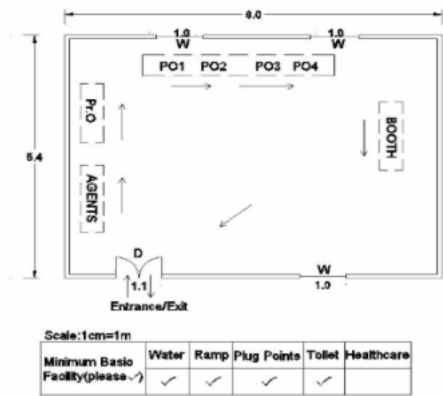

Google Map View

Polling Station Building Front View

Polling Station Front View

Cad View

Key MAP View

1 பெயர் : ஆறுமுகம் தந்தையின் பெயர்: மன்னாங்கட்டி வீட்டு எண் : 000 வயது : 74 பாலினம் : ஆண்	SXG1037241	Photo is available	2 பெயர் : ஆனந்தராஜ் - தந்தையின் பெயர்: இராமு - வீட்டு எண் : 1 வயது : 47 பாலினம் : ஆண்	GDS1994193	Photo is available	3 பெயர் : குணவதி கணவர் பெயர்: முருகன் வீட்டு எண் : 1 வயது : 39 பாலினம் : பெண்	SXG2079218	Photo is available
4 பெயர் : பாலசுந்தரி - கணவர் பெயர்: ஆனந்தராஜ் - வீட்டு எண் : 1 வயது : 37 பாலினம் : பெண்	SXG0734673	Photo is available	5 பெயர் : சசிசுலா கணவர் பெயர்: சிவதங்கராசு வீட்டு எண் : 1 வயது : 34 பாலினம் : பெண்	SXG1069939	Photo is available	6 பெயர் : சுபாஷினி தந்தையின் பெயர்: ராமஜெயம் வீட்டு எண் : 1 வயது : 28 பாலினம் : பெண்	SXG1080696	Photo is available
7 பெயர் : நித்தியா கணவர் பெயர்: ஸ்ரீராமலு வீட்டு எண் : 1 வயது : 27 பாலினம் : பெண்	SXG2767085	Photo is available	8 பெயர் : கனகராஜ் தந்தையின் பெயர்: கனகசபை வீட்டு எண் : 1 வயது : 26 பாலினம் : ஆண்	SXG0984583	Photo is available	9 பெயர் : ஜெயப்பிரியா தந்தையின் பெயர்: ராஜேந்திரன் வீட்டு எண் : 1 வயது : 26 பாலினம் : பெண்	SXG1054469	Photo is available
10 பெயர் : ராஜ்குமார் தந்தையின் பெயர்: ராஜேந்திரன் வீட்டு எண் : 1 வயது : 25 பாலினம் : ஆண்	SXG1054030	Photo is available	11 பெயர் : கோகுலராஜ் தந்தையின் பெயர்: கோவிந்தராஜ் வீட்டு எண் : 1 வயது : 25 பாலினம் : ஆண்	SXG1080878	Photo is available	12 பெயர் : சந்தனகிருஷ்ணன் தந்தையின் பெயர்: சுப்பிரமணியன் வீட்டு எண் : 1/93 வயது : 26 பாலினம் : ஆண்	SXG1054477	Photo is available
13 பெயர் : முருகேசன் - தாயின் பெயர்: அஞ்சலை - வீட்டு எண் : 1E வயது : 44 பாலினம் : ஆண்	SXG0420414	Photo is available	14 பெயர் : முருகானந்தம் - தந்தையின் பெயர்: செல்வராஜ் வீட்டு எண் : 1E வயது : 42 பாலினம் : ஆண்	SXG0420612	Photo is available	15 பெயர் : மணிமாறன் - தந்தையின் பெயர்: சிவானந்தம் - வீட்டு எண் : 1E வயது : 36 பாலினம் : ஆண்	SXG0420398	Photo is available
16 பெயர் : பாலகிருஷ்ணன் - தந்தையின் பெயர்: பாண்டித்துரை - வீட்டு எண் : 1E வயது : 33 பாலினம் : ஆண்	SXG0420554	Photo is available	17 பெயர் : பாக்கியலட்சுமி - கணவர் பெயர்: பாலகிருஷ்ணன் - வீட்டு எண் : 1E வயது : 32 பாலினம் : பெண்	SXG0420547	Photo is available	18 பெயர் : அனித்தா - கணவர் பெயர்: வேல்முருகன் - வீட்டு எண் : 1E வயது : 30 பாலினம் : பெண்	SXG0734681	Photo is available
19 பெயர் : விஜயகுமார் - தந்தையின் பெயர்: ரத்தினசாமி - வீட்டு எண் : 1E வயது : 28 பாலினம் : ஆண்	SXG0920272	Photo is available	20 பெயர் : ராஜவேல் தந்தையின் பெயர்: சங்கர் வீட்டு எண் : 1இ வயது : 25 பாலினம் : ஆண்	SXG0998740	Photo is available	21 பெயர் : பூங்கொடி - கணவர் பெயர்: சண்முகம் - வீட்டு எண் : 2 வயது : 46 பாலினம் : பெண்	SXG0018671	Photo is available
22 பெயர் : ராகுல் - தந்தையின் பெயர்: வேலாயுதம் - வீட்டு எண் : 2 வயது : 28 பாலினம் : ஆண்	SXG0882647	Photo is available	23 பெயர் : தேவநாதன் தந்தையின் பெயர்: சிவசண்முகம் வீட்டு எண் : 2 வயது : 22 பாலினம் : ஆண்	SXG2780781	Photo is available	24 பெயர் : பிரபாகரன் - தந்தையின் பெயர்: கணபதி - வீட்டு எண் : 2-7 வயது : 36 பாலினம் : ஆண்	SXG0018705	Photo is available
25 பெயர் : சண்முகம் - தந்தையின் பெயர்: கலியபெருமாள் - வீட்டு எண் : 2-100 வயது : 58 பாலினம் : ஆண்	SXG0018655	Photo is available	26 பெயர் : சிவரஞ்சனி சி தந்தையின் பெயர்: சிவசங்கரமூர்த்தி வீட்டு எண் : 3/1/4ஏ வயது : 22 பாலினம் : பெண்	SXG2827715	Photo is available	27 பெயர் : சிந்துஜா கணவர் பெயர்: சங்கர்தாஸ் - வீட்டு எண் : 3-114 வயது : 40 பாலினம் : பெண்	SXG0018606	Photo is available
28 பெயர் : தனவரம் - கணவர் பெயர்: சிவக்குமார் - வீட்டு எண் : 4-83 வயது : 49 பாலினம் : பெண்	GDS2875649	Photo is available	29 பெயர் : கலையரசி - கணவர் பெயர்: கலைச்செல்வன் - வீட்டு எண் : 4-126 வயது : 41 பாலினம் : பெண்	SXG0420216	Photo is available	30 பெயர் : உமாமகேஸ்வரி - கணவர் பெயர்: திருவாசகமூர்த்தி - வீட்டு எண் : 4-127 வயது : 44 பாலினம் : பெண்	SXG0018697	Photo is available