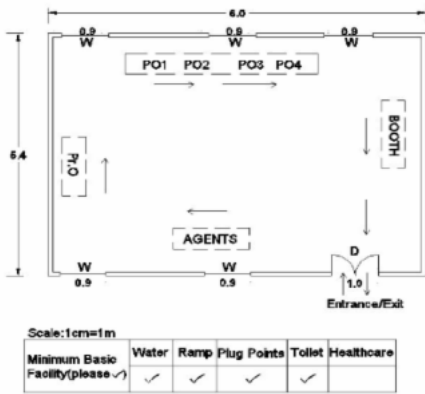

Google Map View

Polling Station Building Front View

Polling Station Front View

Cad View

Key MAP View

1 பெயர் : சுகன்யா கணவர் பெயர்: தனவேல் வீட்டு எண் : 1 வயது : 29 பாலினம் : பெண் Photo is available SXG1059815	2 பெயர் : மஞ்சளா தந்தையின் பெயர்: வெங்கடேசன் வீட்டு எண் : 1 வயது : 27 பாலினம் : பெண் Photo is available SXG2767200	3 பெயர் : தமிழரசன் தந்தையின் பெயர்: பழனி வீட்டு எண் : 1 வயது : 26 பாலினம் : ஆண் Photo is available SXG1059229
4 பெயர் : ராமதாஸ் தந்தையின் பெயர்: செளந்தராஜன் வீட்டு எண் : 1 வயது : 25 பாலினம் : ஆண் Photo is available SXG2727899	5 பெயர் : லட்சுமி தந்தையின் பெயர்: அமிர்தலிங்கம் வீட்டு எண் : 1 வயது : 24 பாலினம் : பெண் Photo is available SXG2643591	6 பெயர் : நமசிவாயம் தந்தையின் பெயர்: ஆறுமுகம் வீட்டு எண் : 1/4 வயது : 25 பாலினம் : ஆண் Photo is available SXG2622561
7 பெயர் : செளமியா கணவர் பெயர்: ரமேஷ் வீட்டு எண் : 1/440 வயது : 27 பாலினம் : பெண் Photo is available SXG2643732	8 பெயர் : மகாலட்சுமி - கணவர் பெயர்: கலியமூர்த்தி - வீட்டு எண் : 1E வயது : 66 பாலினம் : பெண் Photo is available SXG0920579	9 பெயர் : கலைச்செல்வன் - தந்தையின் பெயர்: ஆனந்தராசு - வீட்டு எண் : 1E வயது : 46 பாலினம் : பெண் Photo is available SXG0420208
10 பெயர் : நிஷாந்தி - கணவர் பெயர்: பாலமுருகன் - வீட்டு எண் : 1E வயது : 46 பாலினம் : பெண் Photo is available SXG0420273	11 பெயர் : சரசு - கணவர் பெயர்: ராமகிருஷ்ணன் - வீட்டு எண் : 1E வயது : 44 பாலினம் : பெண் Photo is available SXG0920629	12 பெயர் : சிவா - தந்தையின் பெயர்: அர்ச்சுணன் - வீட்டு எண் : 1E வயது : 41 பாலினம் : ஆண் Photo is available SXG0781435
13 பெயர் : சாந்தி - கணவர் பெயர்: சிவமூர்த்தி - வீட்டு எண் : 1E வயது : 39 பாலினம் : பெண் Photo is available SXG0420232	14 பெயர் : நித்யா - கணவர் பெயர்: சீனுவாசன் - வீட்டு எண் : 1E வயது : 35 பாலினம் : பெண் Photo is available SXG0781401	15 பெயர் : கலைச்செல்வி - கணவர் பெயர்: சிவநடனம் - வீட்டு எண் : 1E வயது : 35 பாலினம் : பெண் Photo is available SXG0703645
16 பெயர் : சரணசிங் - தந்தையின் பெயர்: உக்கரவேல் - வீட்டு எண் : 1E வயது : 34 பாலினம் : ஆண் Photo is available SXG0420497	17 பெயர் : சுதா - கணவர் பெயர்: சிலம்பரசன் - வீட்டு எண் : 1E வயது : 33 பாலினம் : பெண் Photo is available SXG0703660	18 பெயர் : சூர்யா - தந்தையின் பெயர்: கதிர்வேல் - வீட்டு எண் : 1E வயது : 28 பாலினம் : பெண் Photo is available SXG0961318
19 பெயர் : சீதா தந்தையின் பெயர்: அமிர்தலிங்கம் வீட்டு எண் : 1இ வயது : 24 பாலினம் : பெண் Photo is available SXG2643583	20 பெயர் : ஜெயலலிதா தந்தையின் பெயர்: ராமசாமி வீட்டு எண் : 3 வயது : 24 பாலினம் : பெண் Photo is available SXG2643708	21 பெயர் : சந்தியா கணவர் பெயர்: ராமகிருஷ்ணன் வீட்டு எண் : 3/2 வயது : 27 பாலினம் : பெண் Photo is available SXG1027333
22 பெயர் : மாயக்ரிஷ்ணன் தந்தையின் பெயர்: பாண்டிதூரை வீட்டு எண் : 3/2 வயது : 26 பாலினம் : ஆண் Photo is available SXG2622520	23 பெயர் : ஹேமலதா கணவர் பெயர்: ஆனந்தவேல் வீட்டு எண் : 3/5 வயது : 34 பாலினம் : பெண் Photo is available SXG1059849	24 பெயர் : பரமேஸ்வரி தந்தையின் பெயர்: ராஜகோபால் வீட்டு எண் : 3/7 வயது : 22 பாலினம் : பெண் Photo is available SXG2780633
25 பெயர் : ராஜேஸ்வரி தந்தையின் பெயர்: ராஜகோபால் வீட்டு எண் : 3/7 வயது : 20 பாலினம் : பெண் Photo is available SXG2869543	26 பெயர் : ஷோபனா வே தந்தையின் பெயர்: வேல்முருகன் வீட்டு எண் : 3/10 வயது : 21 பாலினம் : பெண் Photo is available SXG2993178	27 பெயர் : தரணி கணவர் பெயர்: துளசிராமன் வீட்டு எண் : 3/17 வயது : 22 பாலினம் : பெண் Photo is available SXG2787497
28 பெயர் : வினோதினி தந்தையின் பெயர்: தனசங்கு வீட்டு எண் : 3/24 வயது : 22 பாலினம் : பெண் Photo is available SXG2787489	29 பெயர் : ஏழுமலை - தந்தையின் பெயர்: வெள்ளைக்கண்ணு - வீட்டு எண் : 3/25 வயது : 51 பாலினம் : ஆண் Photo is available SXG2580033	30 பெயர் : ஜஸ்பிரியா தந்தையின் பெயர்: கந்தசாமி வீட்டு எண் : 3/26 வயது : 26 பாலினம் : பெண் Photo is available SXG1055276