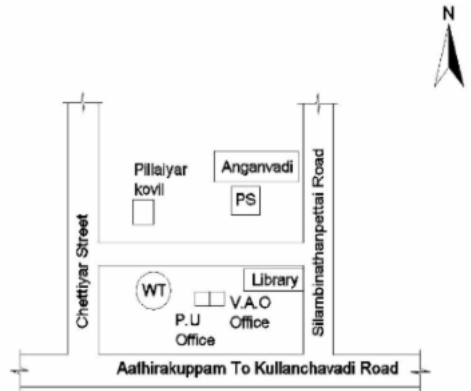

Google Map View

Polling Station Building Front View

Polling Station Front View

Cad View

Key MAP View

1 பெயர் : காசிலிங்கம் - தந்தையின் பெயர்: கிருஷ்ணசாமி - வீட்டு எண் : 1 வயது : 61 பாலினம் : ஆண் Photo is available	GDS1970680	2 பெயர் : ராஜேஸ்வரி - கணவர் பெயர்: காசிலிங்கம் - வீட்டு எண் : 1 வயது : 51 பாலினம் : பெண் Photo is available	GDS1971217	3 பெயர் : வினிதா கணவர் பெயர்: கவியரசன் வீட்டு எண் : 01 வயது : 26 பாலினம் : பெண் Photo is available	SXG2971281
4 பெயர் : அறிவழகன் - தந்தையின் பெயர்: பக்கிரிசாமி - வீட்டு எண் : 1E வயது : 48 பாலினம் : ஆண் Photo is available	SXG0627562	5 பெயர் : மணிமேகலை - கணவர் பெயர்: அறிவழகன் - வீட்டு எண் : 1E வயது : 41 பாலினம் : பெண் Photo is available	SXG0627588	6 பெயர் : அரோக்கியராஜ் தந்தையின் பெயர்: ஆரோக்கியதாஸ் வீட்டு எண் : 1 இ வயது : 41 பாலினம் : ஆண் Photo is available	SXG0978213
7 பெயர் : அம்சவள்ளி - கணவர் பெயர்: லட்சுமணன் - வீட்டு எண் : 1E வயது : 39 பாலினம் : பெண் Photo is available	SXG0306886	8 பெயர் : சித்ரா - கணவர் பெயர்: சரவணன் - வீட்டு எண் : 1E வயது : 39 பாலினம் : பெண் Photo is available	SXG0355172	9 பெயர் : மகாலட்சுமி - கணவர் பெயர்: இராதாகிருஷ்ணன் - வீட்டு எண் : 1E வயது : 38 பாலினம் : பெண் Photo is available	SXG0306845
10 பெயர் : குமார் - தந்தையின் பெயர்: சின்னதுரை - வீட்டு எண் : 1E வயது : 36 பாலினம் : ஆண் Photo is available	SXG0217323	11 பெயர் : சித்ரா - தந்தையின் பெயர்: விஜயகாந்த - வீட்டு எண் : 1E வயது : 33 பாலினம் : பெண் Photo is available	SXG0355164	12 பெயர் : இராஜசேகரன் - தந்தையின் பெயர்: குணசேகர் - வீட்டு எண் : 1E வயது : 27 பாலினம் : ஆண் Photo is available	SXG0920934
13 பெயர் : சுகன்யா - தந்தையின் பெயர்: சுப்ரமணியன் - வீட்டு எண் : 1E வயது : 27 பாலினம் : பெண் Photo is available	SXG0920942	14 பெயர் : கீர்த்தனா கணவர் பெயர்: புஷ்பராஜ் வீட்டு எண் : 1,மாரியம்மன் கோவில் தெரு வயது : 23 பாலினம் : பெண் Photo is available	SXG2893147	15 பெயர் : பாலகிருஷ்ணன் - தந்தையின் பெயர்: முத்துசாமி - வீட்டு எண் : 2 வயது : 69 பாலினம் : ஆண் Photo is available	SXG2584969
16 பெயர் : அஞ்சலை - கணவர் பெயர்: பாலகிருஷ்ணன் - வீட்டு எண் : 2 வயது : 60 பாலினம் : பெண் Photo is available	SXG2584977	17 பெயர் : குப்புசாமி - தந்தையின் பெயர்: பாலகிருஷ்ணன் - வீட்டு எண் : 2 வயது : 45 பாலினம் : ஆண் Photo is available	GDS1293760	18 பெயர் : பாண்டிரங்கன் - தந்தையின் பெயர்: குப்புசாமி - வீட்டு எண் : 4 வயது : 64 பாலினம் : ஆண் Photo is available	SXG2584985
19 பெயர் : கிளியம்மாள் - கணவர் பெயர்: தில்லைக்கண்ணு - வீட்டு எண் : 4 வயது : 60 பாலினம் : பெண் Photo is available	SXG2584993	20 பெயர் : சுந்தரவள்ளி - கணவர் பெயர்: பாண்டிரங்கன் - வீட்டு எண் : 4 வயது : 49 பாலினம் : பெண் Photo is available	GDS1971126	21 பெயர் : பாலசுப்ரமணியன் - தந்தையின் பெயர்: பாண்டிரங்கன் - வீட்டு எண் : 4 வயது : 33 பாலினம் : ஆண் Photo is available	SXG0354928
22 பெயர் : ராமலிங்கம் - தந்தையின் பெயர்: குமாரசாமி - வீட்டு எண் : 5 வயது : 67 பாலினம் : ஆண் Photo is available	SXG2585008	23 பெயர் : தமிழ்ச்செல்வி - கணவர் பெயர்: ராமலிங்கம் - வீட்டு எண் : 5 வயது : 61 பாலினம் : பெண் Photo is available	GDS1232370	24 பெயர் : தெய்வக்கண்ணு - தந்தையின் பெயர்: குமாரசாமி - வீட்டு எண் : 5 வயது : 58 பாலினம் : ஆண் Photo is available	SXG2585016
25 பெயர் : விசயா - கணவர் பெயர்: தெய்வக்கண்ணு - வீட்டு எண் : 5 வயது : 55 பாலினம் : பெண் Photo is available	SXG2585024	26 பெயர் : பச்சையம்மாள் - கணவர் பெயர்: ராஜகோபால் - வீட்டு எண் : 6 வயது : 58 பாலினம் : பெண் Photo is available	SXG2585040	27 பெயர் : ராமலிங்கம் - தந்தையின் பெயர்: கோவிந்தசாமி - வீட்டு எண் : 7 வயது : 76 பாலினம் : ஆண் Photo is available	SXG2585057
28 பெயர் : ராசகுமாரி - கணவர் பெயர்: ராமலிங்கம் - வீட்டு எண் : 7 வயது : 65 பாலினம் : பெண் Photo is available	SXG2585065	29 பெயர் : சாமிவேல் - தந்தையின் பெயர்: ராமலிங்கம் - வீட்டு எண் : 7 வயது : 49 பாலினம் : ஆண் Photo is available	GDS1970268	30 பெயர் : பழனி - தந்தையின் பெயர்: ராமலிங்கம் - வீட்டு எண் : 7 வயது : 45 பாலினம் : ஆண் Photo is available	GDS1972660