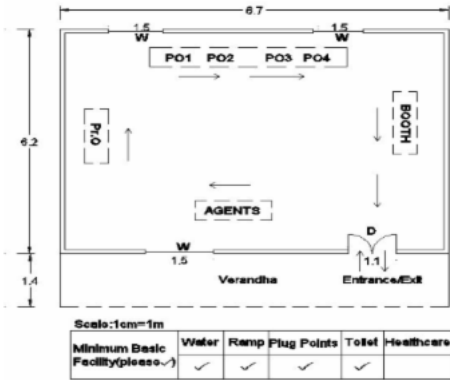

Google Map View

Polling Station Building Front View

Polling Station Front View

Cad View

Key MAP View

1 பெயர் : காசிலிங்கம் - தந்தையின் பெயர்: கிருஷ்ணசாமி - வீட்டு எண் : 1 வயது : 61 பாலினம் : ஆண் Photo is available	GDS1970680	2 பெயர் : ராஜேஸ்வரி - கணவர் பெயர்: காசிலிங்கம் - வீட்டு எண் : 1 வயது : 51 பாலினம் : பெண் Photo is available	GDS1971217	3 பெயர் : வினிதா கணவர் பெயர்: கவியரசன் வீட்டு எண் : 01 வயது : 26 பாலினம் : பெண் Photo is available	SXG2971281
4 பெயர் : அறிவழகன் - தந்தையின் பெயர்: பக்கிரிசாமி - வீட்டு எண் : 1E வயது : 48 பாலினம் : ஆண் Photo is available	SXG0627562	5 பெயர் : மணிமேகலை - கணவர் பெயர்: அறிவழகன் - வீட்டு எண் : 1E வயது : 41 பாலினம் : பெண் Photo is available	SXG0627588	6 பெயர் : அரோக்கியராஜ் தந்தையின் பெயர்: ஆரோக்கியதாஸ் வீட்டு எண் : 1 இ வயது : 41 பாலினம் : ஆண் Photo is available	SXG0978213
7 பெயர் : அம்சவள்ளி - கணவர் பெயர்: லட்சுமணன் - வீட்டு எண் : 1E வயது : 39 பாலினம் : பெண் Photo is available	SXG0306886	8 பெயர் : சித்ரா - கணவர் பெயர்: சரவணன் - வீட்டு எண் : 1E வயது : 39 பாலினம் : பெண் Photo is available	SXG0355172	9 பெயர் : மகாலட்சுமி - கணவர் பெயர்: இராதாகிருஷ்ணன் - வீட்டு எண் : 1E வயது : 38 பாலினம் : பெண் Photo is available	SXG0306845
10 பெயர் : குமார் - தந்தையின் பெயர்: சின்னதுரை - வீட்டு எண் : 1E வயது : 36 பாலினம் : ஆண் Photo is available	SXG0217323	11 பெயர் : சித்ரா - தந்தையின் பெயர்: விஜயகாந்த - வீட்டு எண் : 1E வயது : 33 பாலினம் : பெண் Photo is available	SXG0355164	12 பெயர் : இராஜசேகரன் - தந்தையின் பெயர்: குணசேகர் - வீட்டு எண் : 1E வயது : 27 பாலினம் : ஆண் Photo is available	SXG0920934
13 பெயர் : சுகன்யா - தந்தையின் பெயர்: சுப்ரமணியன் - வீட்டு எண் : 1E வயது : 27 பாலினம் : பெண் Photo is available	SXG0920942	14 பெயர் : கீர்த்தனா கணவர் பெயர்: புஷ்பராஜ் வீட்டு எண் : 1,மாரியம்மன் கோவில் தெரு வயது : 23 பாலினம் : பெண் Photo is available	SXG2893147	15 பெயர் : பாலகிருஷ்ணன் - தந்தையின் பெயர்: முத்துசாமி - வீட்டு எண் : 2 வயது : 69 பாலினம் : ஆண் Photo is available	SXG2584969
16 பெயர் : அஞ்சலை - கணவர் பெயர்: பாலகிருஷ்ணன் - வீட்டு எண் : 2 வயது : 60 பாலினம் : பெண் Photo is available	SXG2584977	17 பெயர் : குப்புசாமி - தந்தையின் பெயர்: பாலகிருஷ்ணன் - வீட்டு எண் : 2 வயது : 45 பாலினம் : ஆண் Photo is available	GDS1293760	18 பெயர் : பாண்டிரங்கன் - தந்தையின் பெயர்: குப்புசாமி - வீட்டு எண் : 4 வயது : 64 பாலினம் : ஆண் Photo is available	SXG2584985
19 பெயர் : கிளியம்மாள் - கணவர் பெயர்: தில்லைக்கண்ணு - வீட்டு எண் : 4 வயது : 60 பாலினம் : பெண் Photo is available	SXG2584993	20 பெயர் : சுந்தரவள்ளி - கணவர் பெயர்: பாண்டிரங்கன் - வீட்டு எண் : 4 வயது : 49 பாலினம் : பெண் Photo is available	GDS1971126	21 பெயர் : பாலசுப்ரமணியன் - தந்தையின் பெயர்: பாண்டிரங்கன் - வீட்டு எண் : 4 வயது : 33 பாலினம் : ஆண் Photo is available	SXG0354928
22 பெயர் : ராமலிங்கம் - தந்தையின் பெயர்: குமாரசாமி - வீட்டு எண் : 5 வயது : 67 பாலினம் : ஆண் Photo is available	SXG2585008	23 பெயர் : தமிழ்ச்செல்வி - கணவர் பெயர்: ராமலிங்கம் - வீட்டு எண் : 5 வயது : 61 பாலினம் : பெண் Photo is available	GDS1232370	24 பெயர் : தெய்வக்கண்ணு - தந்தையின் பெயர்: குமாரசாமி - வீட்டு எண் : 5 வயது : 58 பாலினம் : ஆண் Photo is available	SXG2585016
25 பெயர் : விசயா - கணவர் பெயர்: தெய்வக்கண்ணு - வீட்டு எண் : 5 வயது : 55 பாலினம் : பெண் Photo is available	SXG2585024	26 பெயர் : பச்சையம்மாள் - கணவர் பெயர்: ராஜகோபால் - வீட்டு எண் : 6 வயது : 58 பாலினம் : பெண் Photo is available	SXG2585040	27 பெயர் : ராமலிங்கம் - தந்தையின் பெயர்: கோவிந்தசாமி - வீட்டு எண் : 7 வயது : 76 பாலினம் : ஆண் Photo is available	SXG2585057
28 பெயர் : ராசகுமாரி - கணவர் பெயர்: ராமலிங்கம் - வீட்டு எண் : 7 வயது : 65 பாலினம் : பெண் Photo is available	SXG2585065	29 பெயர் : சாமிவேல் - தந்தையின் பெயர்: ராமலிங்கம் - வீட்டு எண் : 7 வயது : 49 பாலினம் : ஆண் Photo is available	GDS1970268	30 பெயர் : பழனி - தந்தையின் பெயர்: ராமலிங்கம் - வீட்டு எண் : 7 வயது : 45 பாலினம் : ஆண் Photo is available	GDS1972660