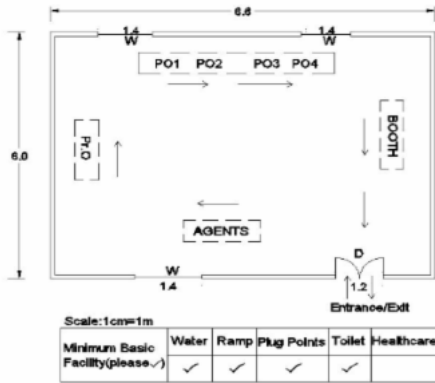

Google Map View

Polling Station Building Front View

Polling Station Front View

Cad View

Key MAP View

சட்டமன்றத் தொகுதியின் எண் மற்றும் பெயர் : 153-நெய்வேலி
பிரிவு எண் மற்றும் பெயர் 1-கோரணப்பட்டு (வ.கி) மற்றும் (ஊ), காலனி