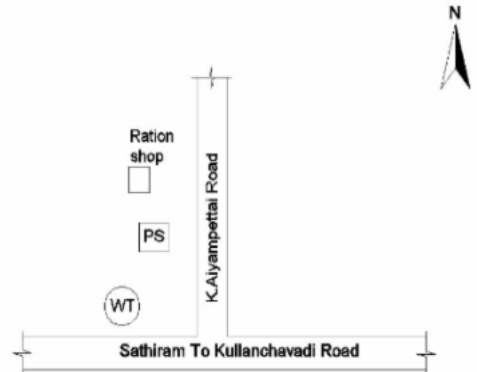

Google Map View

Polling Station Building Front View

Polling Station Front View

Cad View

Key MAP View

சட்டமன்றத் தொகுதியின் எண் மற்றும் பெயர் : 153-நெய்வேலி
பிரிவு எண் மற்றும் பெயர் 1-கோரணப்பட்டு (வ.கி) மற்றும் (ஊ), காலனி