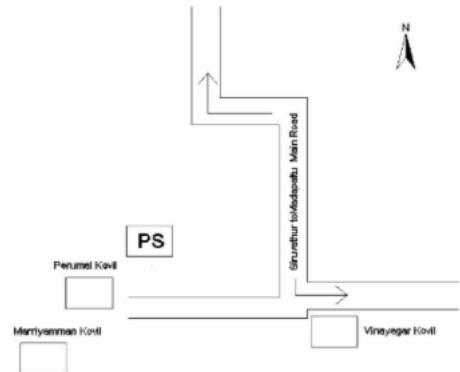

Polling Station Front View

Cad View

Scale 1cm=1m

Minimum Basic Facility (please ✓)	Water	Ramp	Plug Points	Toilet	Healthcare
	✓	✓	✓	✓	

Key MAP View

சட்டமன்றத் தொகுதியின் எண் மற்றும் பெயர் : 153-நெய்வேலி பிரிவு எண் மற்றும் பெயர் 1-சிறுவத்தூர் (வ.கி) மற்றும் (ஊ), எம்.ஜி.ஆர். நகர்