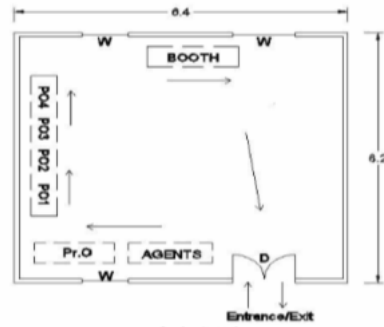

4. வாக்காளர்களின் எண்ணிக்கை

தொடங்கும் வரிசை எண்	முடியும் வரிசை எண்.	நிகர வாக்காளர்களின் எண்ணிக்கை			
		ஆண்	பெண்	மூன்றாம் பாலினம்	மொத்தம்
1	1117	551	561	0	1112

கையொப்பம்

Nazri Naksha

Google Map View

Polling Station Building Front View

Polling Station Front View

Cad View

Scale 1cm=1m

Minimum Basic Facility (please ✓)	Water	Ramp	Plug Points	Toilet	Healthcare
	✓	✓	✓	✓	

Key MAP View

சட்டமன்றத் தொகுதியின் எண் மற்றும் பெயர் : 153-நெய்வேலி பிரிவு எண் மற்றும் பெயர் 1-சிறுவத்தூர் (வ.கி) மற்றும் (ஊ), எம்.ஜி.ஆர். நகர்