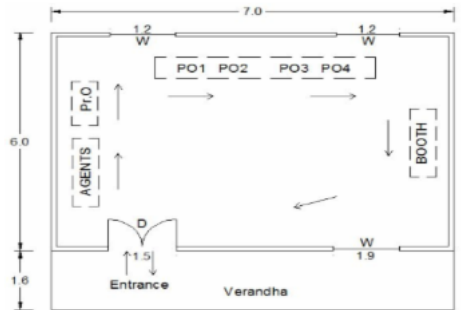

Google Map View

Polling Station Building Front View

Polling Station Front View

Cad View

Key MAP View

1 பெயர் : கலைவாணி கணவர் பெயர்: தெய்வசிகாமணி வீட்டு எண் : 000 வயது : 33 பாலினம் : பெண் Photo is available	SXG2832384	2 பெயர் : மீனாட்சி - கணவர் பெயர்: தண்டபாணி - வீட்டு எண் : 1 வயது : 70 பாலினம் : பெண் Photo is available	GDS1971829	3 பெயர் : ராஜலக்ஷ்மி கணவர் பெயர்: பெருமாள் வீட்டு எண் : 1 வயது : 35 பாலினம் : பெண் Photo is available	SXG2693802
4 பெயர் : வேல்முருகன் - தந்தையின் பெயர்: ராமலிங்கம் - வீட்டு எண் : 1A வயது : 42 பாலினம் : ஆண் Photo is available	SXG0307777	5 பெயர் : பாஸ்கரன் - தந்தையின் பெயர்: ஜெயக்கொடி - வீட்டு எண் : 1A வயது : 41 பாலினம் : ஆண் Photo is available	SXG0307736	6 பெயர் : சக்திமுருகன் - தந்தையின் பெயர்: ராமலிங்கம் - வீட்டு எண் : 1A வயது : 39 பாலினம் : ஆண் Photo is available	SXG0307876
7 பெயர் : கணேஷ் - தந்தையின் பெயர்: காசிலிங்கம் - வீட்டு எண் : 1A வயது : 37 பாலினம் : ஆண் Photo is available	SXG0307702	8 பெயர் : சுரேஷ் - தந்தையின் பெயர்: ராதாகிருஷ்ணன் - வீட்டு எண் : 1A வயது : 37 பாலினம் : ஆண் Photo is available	SXG0307710	9 பெயர் : கதிசேசன் - தந்தையின் பெயர்: காசிலிங்கம் - வீட்டு எண் : 1A வயது : 35 பாலினம் : ஆண் Photo is available	SXG0307769
10 பெயர் : தீபன் - தந்தையின் பெயர்: ஜெயபெருமாள் - வீட்டு எண் : 1A வயது : 34 பாலினம் : ஆண் Photo is available	SXG0307827	11 பெயர் : ராஜகுமாரி - கணவர் பெயர்: சக்கரவர்த்தி - வீட்டு எண் : 1E வயது : 50 பாலினம் : பெண் Photo is available	SXG0421842	12 பெயர் : நிர்மலா - கணவர் பெயர்: சங்கர் - வீட்டு எண் : 1E வயது : 45 பாலினம் : பெண் Photo is available	SXG0921270
13 பெயர் : சத்யா - கணவர் பெயர்: ரமேஷ் - வீட்டு எண் : 1E வயது : 41 பாலினம் : பெண் Photo is available	SXG0921288	14 பெயர் : சத்தியா - கணவர் பெயர்: இராமச்சந்திரன் - வீட்டு எண் : 1E வயது : 40 பாலினம் : பெண் Photo is available	SXG0421859	15 பெயர் : சித்ரா கணவர் பெயர்: சிவலிங்கம் வீட்டு எண் : 1ஏ வயது : 40 பாலினம் : பெண் Photo is available	SXG0973370
16 பெயர் : கிருஷ்ணவேணி - கணவர் பெயர்: ராஜதுரை - வீட்டு எண் : 1E வயது : 40 பாலினம் : பெண் Photo is available	SXG0421768	17 பெயர் : முருகன் - தந்தையின் பெயர்: கன்னபிரான் - வீட்டு எண் : 1E வயது : 36 பாலினம் : ஆண் Photo is available	SXG0629170	18 பெயர் : சம்பத்தகுமார் - தந்தையின் பெயர்: பன்னீர்செல்வம் - வீட்டு எண் : 1E வயது : 35 பாலினம் : ஆண் Photo is available	SXG0604264
19 பெயர் : சரவணன் - தந்தையின் பெயர்: வேணுகோபால் - வீட்டு எண் : 1E வயது : 35 பாலினம் : ஆண் Photo is available	SXG0735670	20 பெயர் : பார்வதி - கணவர் பெயர்: கந்தன் - வீட்டு எண் : 1E வயது : 34 பாலினம் : பெண் Photo is available	SXG0421792	21 பெயர் : சுசிலா - கணவர் பெயர்: வேல்முருகன் - வீட்டு எண் : 1e வயது : 34 பாலினம் : பெண் Photo is available	SXG0902510
22 பெயர் : சலபதி தந்தையின் பெயர்: அப்பாசாமி - வீட்டு எண் : 1E வயது : 33 பாலினம் : ஆண் Photo is available	SXG0356139	23 பெயர் : சிவகாமி - கணவர் பெயர்: தீபன் - வீட்டு எண் : 1E வயது : 31 பாலினம் : பெண் Photo is available	SXG0629063	24 பெயர் : சேஷக்குமார் தந்தையின் பெயர்: பாலசுப்ரமணியன் - வீட்டு எண் : 1E வயது : 31 பாலினம் : ஆண் Photo is available	SXG0531392
25 பெயர் : சுகந்தலட்சுமி - தந்தையின் பெயர்: செஞ்சிவேல் - வீட்டு எண் : 1E வயது : 30 பாலினம் : பெண் Photo is available	SXG0735688	26 பெயர் : ரஞ்சிதா கணவர் பெயர்: மணியரசன் - வீட்டு எண் : 1E வயது : 30 பாலினம் : பெண் Photo is available	SXG0735696	27 பெயர் : திவ்யா - கணவர் பெயர்: விஜயகுமார் - வீட்டு எண் : 1e வயது : 29 பாலினம் : பெண் Photo is available	SXG0902528
28 பெயர் : கார்த்திகா - தந்தையின் பெயர்: சிவக்குமார் - வீட்டு எண் : 1e வயது : 28 பாலினம் : பெண் Photo is available	SXG0902502	29 பெயர் : கனகவேல் த தந்தையின் பெயர்: தனவேல் - வீட்டு எண் : 1E வயது : 28 பாலினம் : ஆண் Photo is available	SXG0921247	30 பெயர் : மாயாவதி கணவர் பெயர்: முத்துகுமாரன் வீட்டு எண் : 2 வயது : 45 பாலினம் : பெண் Photo is available	SXG2693620