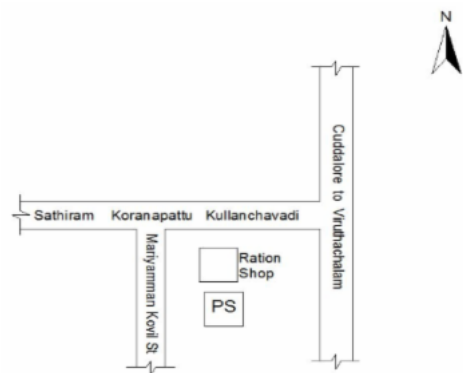

Google Map View

Polling Station Building Front View

Polling Station Front View

Cad View

Key MAP View

1 பெயர் : கலைவாணி கணவர் பெயர்: தெய்வசிகாமணி வீட்டு எண் : 000 வயது : 33 பாலினம் : பெண் Photo is available	SXG2832384	2 பெயர் : மீனாட்சி - கணவர் பெயர்: தண்டபாணி - வீட்டு எண் : 1 வயது : 70 பாலினம் : பெண் Photo is available	GDS1971829	3 பெயர் : ராஜலக்ஷ்மி கணவர் பெயர்: பெருமாள் வீட்டு எண் : 1 வயது : 35 பாலினம் : பெண் Photo is available	SXG2693802
4 பெயர் : வேல்முருகன் - தந்தையின் பெயர்: ராமலிங்கம் - வீட்டு எண் : 1A வயது : 42 பாலினம் : ஆண் Photo is available	SXG0307777	5 பெயர் : பாஸ்கரன் - தந்தையின் பெயர்: ஜெயக்கொடி - வீட்டு எண் : 1A வயது : 41 பாலினம் : ஆண் Photo is available	SXG0307736	6 பெயர் : சக்திமுருகன் - தந்தையின் பெயர்: ராமலிங்கம் - வீட்டு எண் : 1A வயது : 39 பாலினம் : ஆண் Photo is available	SXG0307876
7 பெயர் : கணேஷ் - தந்தையின் பெயர்: காசிலிங்கம் - வீட்டு எண் : 1A வயது : 37 பாலினம் : ஆண் Photo is available	SXG0307702	8 பெயர் : சுரேஷ் - தந்தையின் பெயர்: ராதாகிருஷ்ணன் - வீட்டு எண் : 1A வயது : 37 பாலினம் : ஆண் Photo is available	SXG0307710	9 பெயர் : கதிசேசன் - தந்தையின் பெயர்: காசிலிங்கம் - வீட்டு எண் : 1A வயது : 35 பாலினம் : ஆண் Photo is available	SXG0307769
10 பெயர் : தீபன் - தந்தையின் பெயர்: ஜெயபெருமாள் - வீட்டு எண் : 1A வயது : 34 பாலினம் : ஆண் Photo is available	SXG0307827	11 பெயர் : ராஜகுமாரி - கணவர் பெயர்: சக்கரவர்த்தி - வீட்டு எண் : 1E வயது : 50 பாலினம் : பெண் Photo is available	SXG0421842	12 பெயர் : நிர்மலா - கணவர் பெயர்: சங்கர் - வீட்டு எண் : 1E வயது : 45 பாலினம் : பெண் Photo is available	SXG0921270
13 பெயர் : சத்யா - கணவர் பெயர்: ரமேஷ் - வீட்டு எண் : 1E வயது : 41 பாலினம் : பெண் Photo is available	SXG0921288	14 பெயர் : சத்தியா - கணவர் பெயர்: இராமச்சந்திரன் - வீட்டு எண் : 1E வயது : 40 பாலினம் : பெண் Photo is available	SXG0421859	15 பெயர் : சித்ரா கணவர் பெயர்: சிவலிங்கம் வீட்டு எண் : 1ஏ வயது : 40 பாலினம் : பெண் Photo is available	SXG0973370
16 பெயர் : கிருஷ்ணவேணி - கணவர் பெயர்: ராஜதுரை - வீட்டு எண் : 1E வயது : 40 பாலினம் : பெண் Photo is available	SXG0421768	17 பெயர் : முருகன் - தந்தையின் பெயர்: கன்னபிரான் - வீட்டு எண் : 1E வயது : 36 பாலினம் : ஆண் Photo is available	SXG0629170	18 பெயர் : சம்பத்தகுமார் - தந்தையின் பெயர்: பன்னீர்செல்வம் - வீட்டு எண் : 1E வயது : 35 பாலினம் : ஆண் Photo is available	SXG0604264
19 பெயர் : சரவணன் - தந்தையின் பெயர்: வேணுகோபால் - வீட்டு எண் : 1E வயது : 35 பாலினம் : ஆண் Photo is available	SXG0735670	20 பெயர் : பார்வதி - கணவர் பெயர்: கந்தன் - வீட்டு எண் : 1E வயது : 34 பாலினம் : பெண் Photo is available	SXG0421792	21 பெயர் : சுசிலா - கணவர் பெயர்: வேல்முருகன் - வீட்டு எண் : 1e வயது : 34 பாலினம் : பெண் Photo is available	SXG0902510
22 பெயர் : சலபதி தந்தையின் பெயர்: அப்பாசாமி - வீட்டு எண் : 1E வயது : 33 பாலினம் : ஆண் Photo is available	SXG0356139	23 பெயர் : சிவகாமி - கணவர் பெயர்: தீபன் - வீட்டு எண் : 1E வயது : 31 பாலினம் : பெண் Photo is available	SXG0629063	24 பெயர் : சேஷக்குமார் தந்தையின் பெயர்: பாலசுப்ரமணியன் - வீட்டு எண் : 1E வயது : 31 பாலினம் : ஆண் Photo is available	SXG0531392
25 பெயர் : சுகந்தலட்சுமி - தந்தையின் பெயர்: செஞ்சிவேல் - வீட்டு எண் : 1E வயது : 30 பாலினம் : பெண் Photo is available	SXG0735688	26 பெயர் : ரஞ்சிதா கணவர் பெயர்: மணியரசன் - வீட்டு எண் : 1E வயது : 30 பாலினம் : பெண் Photo is available	SXG0735696	27 பெயர் : திவ்யா - கணவர் பெயர்: விஜயகுமார் - வீட்டு எண் : 1e வயது : 29 பாலினம் : பெண் Photo is available	SXG0902528
28 பெயர் : கார்த்திகா - தந்தையின் பெயர்: சிவக்குமார் - வீட்டு எண் : 1e வயது : 28 பாலினம் : பெண் Photo is available	SXG0902502	29 பெயர் : கனகவேல் த தந்தையின் பெயர்: தனவேல் - வீட்டு எண் : 1E வயது : 28 பாலினம் : ஆண் Photo is available	SXG0921247	30 பெயர் : மாயாவதி கணவர் பெயர்: முத்துகுமாரன் வீட்டு எண் : 2 வயது : 45 பாலினம் : பெண் Photo is available	SXG2693620