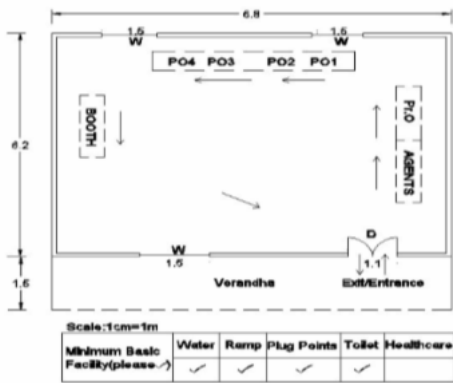

**Google Map View**

**Polling Station Building Front View**

**Polling Station Front View**

**Cad View**

**Key MAP View**

1 பெயர் : ரஞ்சிதம் - கணவர் பெயர்: பழனிவேல் - வீட்டு எண் : 1 வயது : 59 பாலினம் : பெண் Photo is available	GDS1263029	2 பெயர் : கலைமோகன் தந்தையின் பெயர்: முத்துகிருஷ்ணன் வீட்டு எண் : 001 வயது : 21 பாலினம் : ஆண் Photo is available	SXG2867208	3 பெயர் : பொன்னுரங்கம் - தந்தையின் பெயர்: ராமச்சந்திரன் - வீட்டு எண் : 1-3 வயது : 43 பாலினம் : ஆண் Photo is available	SXG0822940
4 பெயர் : ஜெயா - கணவர் பெயர்: ராமமூர்த்தி - வீட்டு எண் : 1-3 வயது : 35 பாலினம் : பெண் Photo is available	SXG0422782	5 பெயர் : நந்தினி - கணவர் பெயர்: பொன்னுரங்கம் - வீட்டு எண் : 1-3 வயது : 35 பாலினம் : பெண் Photo is available	SXG0822957	6 பெயர் : கனகசபை - தந்தையின் பெயர்: குழந்தைவேலு - வீட்டு எண் : 1-4 வயது : 37 பாலினம் : ஆண் Photo is available	SXG0019851
7 பெயர் : பிரேமலதா - கணவர் பெயர்: கனகசபை - வீட்டு எண் : 1-4 வயது : 32 பாலினம் : பெண் Photo is available	SXG0735738	8 பெயர் : பூங்கொடி - கணவர் பெயர்: தனசேகரன் - வீட்டு எண் : 1-7 வயது : 44 பாலினம் : பெண் Photo is available	GDS1863554	9 பெயர் : ராமகிருஷ்ணன் - தந்தையின் பெயர்: ராமச்சந்திரன் - வீட்டு எண் : 1-8 வயது : 42 பாலினம் : ஆண் Photo is available	SXG0219212
10 பெயர் : வெங்கடேசன் - தந்தையின் பெயர்: ராமச்சந்திரன் - வீட்டு எண் : 1-8 வயது : 41 பாலினம் : ஆண் Photo is available	SXG0219204	11 பெயர் : சரஸ்வதி - கணவர் பெயர்: சாமிதுரை - வீட்டு எண் : 1-8 வயது : 38 பாலினம் : பெண் Photo is available	SXG0219139	12 பெயர் : வள்ளி - கணவர் பெயர்: ராமகிருஷ்ணன் - வீட்டு எண் : 1-8 வயது : 37 பாலினம் : பெண் Photo is available	SXG0822965
13 பெயர் : கனகா - கணவர் பெயர்: ராமர் - வீட்டு எண் : 1-10 வயது : 37 பாலினம் : பெண் Photo is available	SXG0422220	14 பெயர் : சந்திரா - கணவர் பெயர்: உலகநாதன் - வீட்டு எண் : 1-16 வயது : 38 பாலினம் : பெண் Photo is available	SXG0531723	15 பெயர் : உலகநாதன் தந்தையின் பெயர்: கலியபெருமாள் வீட்டு எண் : 1/16 வயது : 37 பாலினம் : ஆண் Photo is available	SXG2755593
16 பெயர் : குமாரி - கணவர் பெயர்: மச்சக்காந்தன் - வீட்டு எண் : 1-18 வயது : 53 பாலினம் : பெண் Photo is available	SXG0422188	17 பெயர் : குலராமன் - தந்தையின் பெயர்: மச்சக்காந்தன் - வீட்டு எண் : 1-18 வயது : 35 பாலினம் : ஆண் Photo is available	SXG0219188	18 பெயர் : குபேந்திரன் - தந்தையின் பெயர்: மச்சக்காந்தன் - வீட்டு எண் : 1-18 வயது : 33 பாலினம் : ஆண் Photo is available	SXG0422204
19 பெயர் : திலகவதி - கணவர் பெயர்: சண்முகம் - வீட்டு எண் : 1-26 வயது : 42 பாலினம் : பெண் Photo is available	SXG0219147	20 பெயர் : ரவிச்சந்திரன் - தந்தையின் பெயர்: கோதண்டபாணி - வீட்டு எண் : 1-27 வயது : 43 பாலினம் : ஆண் Photo is available	SXG0422584	21 பெயர் : கனகசபை - தந்தையின் பெயர்: கோதண்டபாணி - வீட்டு எண் : 1-27 வயது : 33 பாலினம் : ஆண் Photo is available	SXG0422592
22 பெயர் : ஜெயந்தி கணவர் பெயர்: மோகன் ராஜ் வீட்டு எண் : 1-28 வயது : 35 பாலினம் : பெண் Photo is available	SXG0970541	23 பெயர் : சபா - தந்தையின் பெயர்: வெங்கடேசன் - வீட்டு எண் : 1-29 வயது : 34 பாலினம் : பெண் Photo is available	SXG0219154	24 பெயர் : நெப்போலியன் - தந்தையின் பெயர்: வெங்கடேசன் - வீட்டு எண் : 1-29 வயது : 31 பாலினம் : ஆண் Photo is available	SXG0531749
25 பெயர் : குணவிதா கணவர் பெயர்: பார்த்திபன் வீட்டு எண் : 1/29 வயது : 25 பாலினம் : பெண் Photo is available	SXG2900140	26 பெயர் : தமிழரசன் - தந்தையின் பெயர்: ராஜவேலு - வீட்டு எண் : 1-31 வயது : 31 பாலினம் : ஆண் Photo is available	SXG0422261	27 பெயர் : ராஜேஸ்வரி - கணவர் பெயர்: பஞ்சாட்சரம் - வீட்டு எண் : 1-31A வயது : 42 பாலினம் : பெண் Photo is available	SXG0822981
28 பெயர் : சதாசிவம் - தந்தையின் பெயர்: மச்சக்காந்தன் - வீட்டு எண் : 1-33 வயது : 33 பாலினம் : ஆண் Photo is available	SXG0422287	29 பெயர் : வெற்றிச்செல்வன் வெ தந்தையின் பெயர்: வெங்கடேசன் வீட்டு எண் : 1-34 வயது : 29 பாலினம் : ஆண் Photo is available	SXG0735712	30 பெயர் : அரவிந்தராஜ் - தந்தையின் பெயர்: உத்திராபதி - வீட்டு எண் : 1-46 வயது : 33 பாலினம் : ஆண் Photo is available	SXG0422303