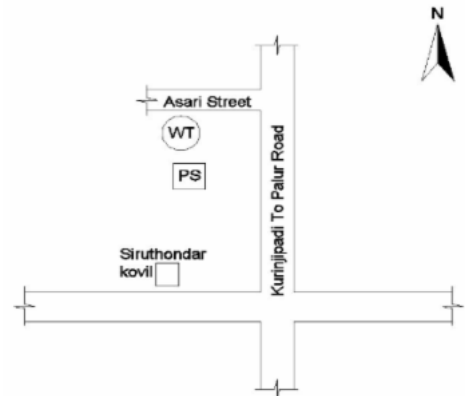

Key MAP View