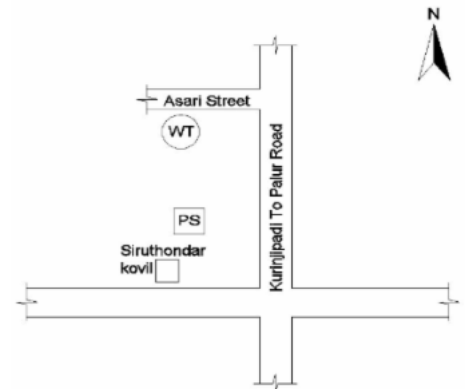

Key MAP View