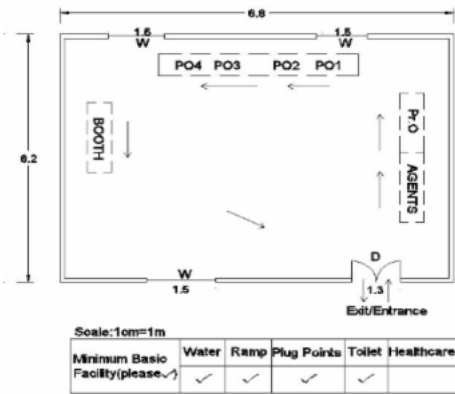

Google Map View

Polling Station Building Front View

Polling Station Front View

Cad View

Key MAP View

1	SXG2690824	பெயர் : சிவரஞ்சனி கணவர் பெயர்: ஸ்ரீதரன் வீட்டு எண் : 0 வயது : 31 பாலினம் : பெண்	Photo is available	2	SXG2769123	பெயர் : சர்மிளா கணவர் பெயர்: செந்தில் குமார் வீட்டு எண் : 1 வயது : 32 பாலினம் : பெண்	Photo is available	3	SXG2666576	பெயர் : சசிகலா ச கணவர் பெயர்: செல்வகுமார் வீட்டு எண் : 1 1 வயது : 32 பாலினம் : பெண்	Photo is available	
4	SXG0220285	பெயர் : தாமோதரன் - தந்தையின் பெயர்: கருணாமூர்த்தி - வீட்டு எண் : 1-117 வயது : 34 பாலினம் : ஆண்	Photo is available	5	SXG0423509	பெயர் : விமலா - கணவர் பெயர்: தருமலிங்கம் - வீட்டு எண் : 1E வயது : 53 பாலினம் : பெண்	Photo is available	6	SXG0423467	பெயர் : மீனா - கணவர் பெயர்: செந்தில்குமார் - வீட்டு எண் : 1E வயது : 43 பாலினம் : பெண்	Photo is available	
7	SXG0308023	பெயர் : சூதா - கணவர் பெயர்: கார்த்திகேயன் - வீட்டு எண் : 1E வயது : 42 பாலினம் : பெண்	Photo is available	8	SXG0220418	பெயர் : நிர்மலா - கணவர் பெயர்: பெருமாள் - வீட்டு எண் : 1E வயது : 38 பாலினம் : பெண்	Photo is available	S	9	SXG0423426	பெயர் : குளசுந்தரி தந்தையின் பெயர்: ராமலிங்கம் - வீட்டு எண் : 1E வயது : 35 பாலினம் : பெண்	Photo is available
S	10	SXG0423434	பெயர் : சீதா - தந்தையின் பெயர்: ராமலிங்கம் - வீட்டு எண் : 1E வயது : 35 பாலினம் : பெண்	Photo is available	11	SXG0220368	பெயர் : சூபாஷினி - தந்தையின் பெயர்: செங்கல்ராவ் - வீட்டு எண் : 1E வயது : 34 பாலினம் : பெண்	Photo is available	12	SXG0630731	பெயர் : பிரியா - கணவர் பெயர்: ராசசேகர் - வீட்டு எண் : 1E வயது : 33 பாலினம் : பெண்	Photo is available
13	SXG0220319	பெயர் : அலாவுதீன் - தந்தையின் பெயர்: ஷாஜகான் - வீட்டு எண் : 2-373 வயது : 34 பாலினம் : ஆண்	Photo is available	14	SXG0736256	பெயர் : ஆனந்தி - கணவர் பெயர்: ராமநாதன் வீட்டு எண் : 2-379 வயது : 29 பாலினம் : பெண்	Photo is available	15	SXG0220350	பெயர் : முகம்மது ஷாஜாஷ்ரிப் - தந்தையின் பெயர்: பாபுகான் - வீட்டு எண் : 2-383 வயது : 36 பாலினம் : ஆண்	Photo is available	
16	SXG0781732	பெயர் : திரவியா - தந்தையின் பெயர்: அருள் - வீட்டு எண் : 2-388 வயது : 30 பாலினம் : பெண்	Photo is available	17	SXG0220244	பெயர் : மணிகண்டன் - தந்தையின் பெயர்: சுந்தரமூர்த்தி - வீட்டு எண் : 2-598 வயது : 34 பாலினம் : ஆண்	Photo is available	18	SXG0630285	பெயர் : சூதா - கணவர் பெயர்: சந்தாணம் - வீட்டு எண் : 2-598 வயது : 31 பாலினம் : பெண்	Photo is available	
19	SXG0308148	பெயர் : வீரன் - தந்தையின் பெயர்: கேசவன் - வீட்டு எண் : 2-1157 வயது : 50 பாலினம் : ஆண்	Photo is available	20	SXG0630418	பெயர் : மீனாட்சி - தந்தையின் பெயர்: நாராயணசாமி - வீட்டு எண் : 3 வயது : 32 பாலினம் : பெண்	Photo is available	21	SXG0220400	பெயர் : சுரேஷ்குமார் - தந்தையின் பெயர்: கணேசன் - வீட்டு எண் : 3-123 வயது : 36 பாலினம் : ஆண்	Photo is available	
22	SXG0220376	பெயர் : ராஜலட்சுமி - கணவர் பெயர்: பழனிவேல் - வீட்டு எண் : 3-138 வயது : 38 பாலினம் : பெண்	Photo is available	23	SXG2094332	பெயர் : சுந்தரமூர்த்தி - தந்தையின் பெயர்: ரத்தினம் - வீட்டு எண் : 3-154 வயது : 62 பாலினம் : ஆண்	Photo is available	24	SXG2094340	பெயர் : ஜோதிவிங்கம் - தந்தையின் பெயர்: துரைசாமி - வீட்டு எண் : 3-160 வயது : 61 பாலினம் : ஆண்	Photo is available	
25	SXG2756872	பெயர் : சித்ரா கணவர் பெயர்: ராமகிருஷ்ணன் வீட்டு எண் : 3/520 வயது : 45 பாலினம் : பெண்	Photo is available	26	SXG0630269	பெயர் : அரவிந்தசாமி - தந்தையின் பெயர்: நாராயணசாமி - வீட்டு எண் : 3-571 வயது : 30 பாலினம் : ஆண்	Photo is available	27	SXG0736058	பெயர் : சுரேஷ் - தந்தையின் பெயர்: ராதாகிருஷ்ணன் - வீட்டு எண் : 3-584 வயது : 29 பாலினம் : ஆண்	Photo is available	
28	SXG0977249	பெயர் : புஷ்பராஜ் தந்தையின் பெயர்: இராதா கிருஷ்ணன் வீட்டு எண் : 3-584 வயது : 26 பாலினம் : ஆண்	Photo is available	29	SXG3020989	பெயர் : ரேஷ்மா த தந்தையின் பெயர்: தமிழ்ச்செல்வன் வீட்டு எண் : 3/585 வயது : 19 பாலினம் : பெண்	Photo is available	30	SXG0630293	பெயர் : காளிமுத்து - தந்தையின் பெயர்: பாலசுப்பிரமணியன் - வீட்டு எண் : 3-588 வயது : 30 பாலினம் : ஆண்	Photo is available	