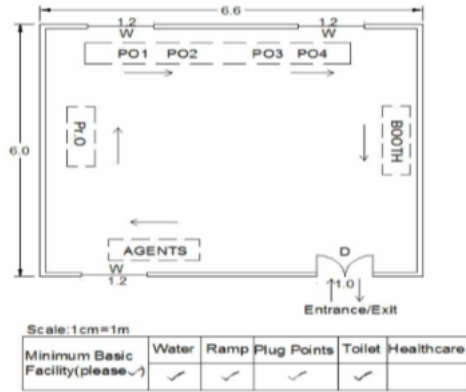

Google Map View

Polling Station Building Front View

Polling Station Front View

Cad View

Key MAP View

சட்டமன்றத் தொகுதியின் எண் மற்றும் பெயர் : 153-நெய்வேலி
பிரிவு எண் மற்றும் பெயர் 1-வெங்கடாம்பேட்டை (வ.கி) மற்றும் (ஊ), அருந்ததியர் தெரு