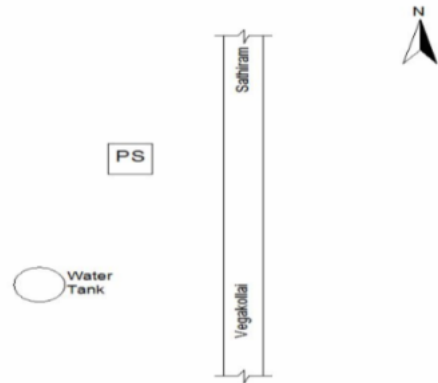

Google Map View

Polling Station Building Front View

Polling Station Front View

Cad View

Key MAP View

சட்டமன்றத் தொகுதியின் எண் மற்றும் பெயர் : 153-நெய்வேலி
பிரிவு எண் மற்றும் பெயர் 1-வெங்கடாம்பேட்டை (வ.கி) மற்றும் (ஊ), அருந்ததியர் தெரு