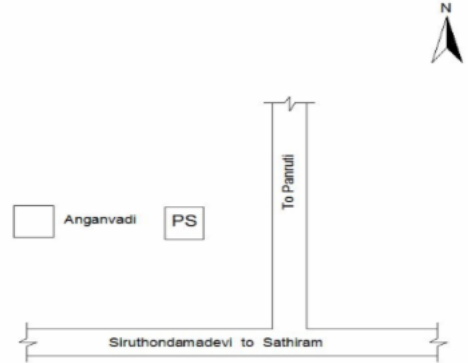

Polling Station Front View

Cad View

Scale: 1cm=1m

Minimum Basic Facility(please✓)	Water	Ramp	Plug Points	Toilet	Healthcare
✓	✓	✓	✓	✓	

Key MAP View

1 பெயர் : பழனிவேல் - தந்தையின் பெயர்: பிச்சாண்டி - வீட்டு எண் : 1E வயது : 41 பாலினம் : ஆண் Photo is available	SXG0424481	2 பெயர் : ராஜலட்சுமி - கணவர் பெயர்: பழனிவேல் - வீட்டு எண் : 1E வயது : 32 பாலினம் : பெண் Photo is available	SXG0704635	3 பெயர் : சிவகாமி - கணவர் பெயர்: செந்தில்குமார் - வீட்டு எண் : 2-1A வயது : 39 பாலினம் : பெண் Photo is available	GDS2898641
4 பெயர் : பிரகாஷ் - தந்தையின் பெயர்: சுப்பரமணியன் - வீட்டு எண் : 2-4 வயது : 36 பாலினம் : ஆண் Photo is available	GDS2898658	5 பெயர் : அரவிந்த் தந்தையின் பெயர்: ஆனந்தசேகரன் வீட்டு எண் : 2/80 வயது : 26 பாலினம் : ஆண் Photo is available	SXG0978965	6 பெயர் : செல்வி - கணவர் பெயர்: ஆறுமுகவேலன் - வீட்டு எண் : 18 வயது : 42 பாலினம் : பெண் Photo is available	GDS2562965
7 பெயர் : கலைச்செல்வன் - தந்தையின் பெயர்: வெங்கடேசன் வீட்டு எண் : 37, வயது : 34 பாலினம் : ஆண் Photo is available	SXG0308817	8 பெயர் : இளையபெருமாள் - தந்தையின் பெயர்: வேலாயுதம் - வீட்டு எண் : 125 வயது : 75 பாலினம் : ஆண் Photo is available	SXG2379394	9 பெயர் : தங்கம் - கணவர் பெயர்: இளையபெருமாள் - வீட்டு எண் : 125 வயது : 68 பாலினம் : பெண் Photo is available	SXG2379402
10 பெயர் : ஆறுமுகம் - தந்தையின் பெயர்: இளையபெருமாள் வீட்டு எண் : 125 வயது : 37 பாலினம் : ஆண் Photo is available	SXG0532432	11 பெயர் : மகேஸ்வரி - கணவர் பெயர்: ஆறுமுகம் - வீட்டு எண் : 125 வயது : 32 பாலினம் : பெண் Photo is available	SXG0704627	12 பெயர் : அலமேலு - கணவர் பெயர்: சுந்தரராஜ் - வீட்டு எண் : 125-1 வயது : 55 பாலினம் : பெண் Photo is available	SXG0020669
13 பெயர் : ஐயப்பன் - தந்தையின் பெயர்: சுந்தரராஜ் - வீட்டு எண் : 125-1 வயது : 43 பாலினம் : ஆண் Photo is available	SXG0020677	14 பெயர் : விசாலாட்சி - கணவர் பெயர்: ஐயப்பன் - வீட்டு எண் : 125-1 வயது : 40 பாலினம் : பெண் Photo is available	SXG0020685	15 பெயர் : அண்ணாமலை - தந்தையின் பெயர்: தில்லைகோவிந்தன் - வீட்டு எண் : 127 வயது : 48 பாலினம் : ஆண் Photo is available	GDS2301943
16 பெயர் : வாசகி - கணவர் பெயர்: அண்ணாமலை - வீட்டு எண் : 127 வயது : 44 பாலினம் : பெண் Photo is available	GDS2301935	17 பெயர் : பச்சையப்பன் - தந்தையின் பெயர்: தில்லைகோவிந்தன் - வீட்டு எண் : 127 வயது : 43 பாலினம் : ஆண் Photo is available	GDS2800027	18 பெயர் : தமிழ்செல்வி - கணவர் பெயர்: பச்சையப்பன் - வீட்டு எண் : 127 வயது : 38 பாலினம் : பெண் Photo is available	SXG0736785
19 பெயர் : அபிநயா தந்தையின் பெயர்: அண்ணாமலை வீட்டு எண் : 127 வயது : 23 பாலினம் : பெண் Photo is available	SXG2784775	20 பெயர் : ஆதிலட்சுமி - கணவர் பெயர்: பிச்சாண்டி - வீட்டு எண் : 127-1 வயது : 66 பாலினம் : பெண் Photo is available	SXG2379410	21 பெயர் : வேல்முருகன் - தந்தையின் பெயர்: பிச்சாண்டி - வீட்டு எண் : 127-1 வயது : 46 பாலினம் : ஆண் Photo is available	GDS1220383
22 பெயர் : குணசுந்தரி - கணவர் பெயர்: வேல்முருகன் - வீட்டு எண் : 127-1 வயது : 38 பாலினம் : பெண் Photo is available	SXG0020651	23 பெயர் : சின்னபொன்னு - கணவர் பெயர்: கலியபெருமாள் - வீட்டு எண் : 139 வயது : 81 பாலினம் : பெண் Photo is available	SXG2379436	24 பெயர் : வைத்தியநாதன் - தந்தையின் பெயர்: கலியபெருமாள் - வீட்டு எண் : 139 வயது : 63 பாலினம் : ஆண் Photo is available	SXG2379444
25 பெயர் : கொளஞ்சி - கணவர் பெயர்: வைத்தியநாதன் - வீட்டு எண் : 139 வயது : 53 பாலினம் : பெண் Photo is available	GDS2303311	26 பெயர் : பரசுராமன் - தந்தையின் பெயர்: வைத்தியநாதன் - வீட்டு எண் : 139 வயது : 33 பாலினம் : ஆண் Photo is available	SXG0532424	27 பெயர் : புனிதாவதி கணவர் பெயர்: பரசுராமன் வீட்டு எண் : 139 வயது : 26 பாலினம் : பெண் Photo is available	SXG2769503
28 பெயர் : இந்திரா - கணவர் பெயர்: ராமச்சந்திரன் - வீட்டு எண் : 139A வயது : 47 பாலினம் : பெண் Photo is available	SXG0020701	29 பெயர் : கலைமணி தந்தையின் பெயர்: ஜோதிலிங்கம் வீட்டு எண் : 139A வயது : 26 பாலினம் : பெண் Photo is available	SXG0970491	30 பெயர் : கலைச்செல்வி - கணவர் பெயர்: வீரவேல் - வீட்டு எண் : 272A வயது : 38 பாலினம் : பெண் Photo is available	SXG0949297