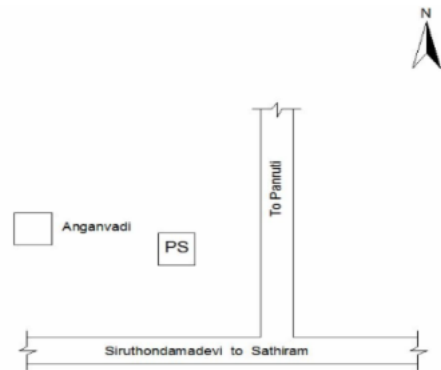

Polling Station Front View

Cad View

Scale 1cm=1m

Minimum Basic Facility(please-)	Water	Ramp	Plug Points	Toilet	Healthcare
	✓	✓	✓	✓	

Key MAP View

1 பெயர் : நித்தீஷ் சி தந்தையின் பெயர்: சிலம்பரசன் வீட்டு எண் : 1 வயது : 21 பாலினம் : ஆண் Photo is available SXG2865277	2 பெயர் : செந்தில்குமாரி கணவர் பெயர்: சிவமணி வீட்டு எண் : 1/182 வயது : 40 பாலினம் : பெண் Photo is available SXG1080407	3 பெயர் : கலைவாணி கணவர் பெயர்: பழனி - வீட்டு எண் : 1இ வயது : 54 பாலினம் : பெண் Photo is available SXG2109700
4 பெயர் : கலைராணி - கணவர் பெயர்: தேவநாதன் - வீட்டு எண் : 1E வயது : 49 பாலினம் : பெண் Photo is available SXG0533034	5 பெயர் : ராஜசங்கரி - கணவர் பெயர்: ராஜ்குமார் - வீட்டு எண் : 1E வயது : 43 பாலினம் : பெண் Photo is available SXG0781955	6 பெயர் : சீதாலட்சுமி - கணவர் பெயர்: ரவிசங்கர் - வீட்டு எண் : 1E வயது : 41 பாலினம் : பெண் Photo is available SXG0424812
7 பெயர் : கணபதி - தந்தையின் பெயர்: இளையபெருமாள் வீட்டு எண் : 1E வயது : 40 பாலினம் : ஆண் Photo is available SXG0356790	8 பெயர் : தமிழரசி - கணவர் பெயர்: பழனிசாமி - வீட்டு எண் : 1E வயது : 39 பாலினம் : பெண் Photo is available SXG0632059	9 பெயர் : பழனியம்மாள் - கணவர் பெயர்: கண்ணதாசன் - வீட்டு எண் : 1E வயது : 39 பாலினம் : பெண் Photo is available SXG0532945
10 பெயர் : அமுதா - கணவர் பெயர்: பாலசுப்ரமணியன் - வீட்டு எண் : 1E வயது : 38 பாலினம் : பெண் Photo is available SXG0632034	11 பெயர் : செந்தமிழ்வேலன் - தந்தையின் பெயர்: முனுசாமி - வீட்டு எண் : 1E வயது : 36 பாலினம் : ஆண் Photo is available SXG0823468	12 பெயர் : ஜெனிபர் - கணவர் பெயர்: அந்தோணிராஜ் - வீட்டு எண் : 1E வயது : 36 பாலினம் : பெண் Photo is available SXG0823518
13 பெயர் : தமிழ்செல்வி - கணவர் பெயர்: மணிகண்டன் - வீட்டு எண் : 1E வயது : 36 பாலினம் : பெண் Photo is available SXG0823641	14 பெயர் : கௌரி - கணவர் பெயர்: சந்தோஷ்குமார் - வீட்டு எண் : 1E வயது : 35 பாலினம் : பெண் Photo is available SXG0632026	15 பெயர் : மேகலாவதி - கணவர் பெயர்: கார்த்திகேயன் - வீட்டு எண் : 1E வயது : 34 பாலினம் : பெண் Photo is available SXG0424960
16 பெயர் : சிவக்குமார் - தந்தையின் பெயர்: சுப்ரமணியன் - வீட்டு எண் : 1E வயது : 34 பாலினம் : ஆண் Photo is available SXG0308866	17 பெயர் : சத்தியா - கணவர் பெயர்: ராதாகிருஷ்ணன் - வீட்டு எண் : 1E வயது : 33 பாலினம் : பெண் Photo is available SXG0823658	18 பெயர் : பாலசந்திரன் - தந்தையின் பெயர்: கோவிந்தராசு - வீட்டு எண் : 1E வயது : 31 பாலினம் : ஆண் Photo is available SXG0532960
19 பெயர் : வனிதா - தந்தையின் பெயர்: ராமசாமி - வீட்டு எண் : 1E வயது : 31 பாலினம் : பெண் Photo is available SXG0532846	20 பெயர் : சத்தியா - கணவர் பெயர்: ராமதாஸ் - வீட்டு எண் : 1E வயது : 31 பாலினம் : பெண் Photo is available SXG0823492	21 பெயர் : மணிகண்டன் - தந்தையின் பெயர்: சரவணன் - வீட்டு எண் : 1E வயது : 31 பாலினம் : ஆண் Photo is available SXG0632000
22 பெயர் : ரம்யா - தந்தையின் பெயர்: கோபாலகிருஷ்ணன் - வீட்டு எண் : 1E வயது : 31 பாலினம் : பெண் Photo is available SXG0632042	23 பெயர் : விஜயராமன் - தந்தையின் பெயர்: சக்கரவர்த்தி - வீட்டு எண் : 1E வயது : 29 பாலினம் : ஆண் Photo is available SXG0781963	24 பெயர் : ரீனா கௌசல்யா - தந்தையின் பெயர்: ஜோசப்ராஜ் - வீட்டு எண் : 1E வயது : 29 பாலினம் : பெண் Photo is available SXG0823500
25 பெயர் : ராஜலட்சுமி கணவர் பெயர்: மணிகண்டன் வீட்டு எண் : 1இ வயது : 28 பாலினம் : பெண் Photo is available SXG2840148	26 பெயர் : வினாயகமுருகன் - தாயின் பெயர்: பிரபாவதி - வீட்டு எண் : 1E வயது : 27 பாலினம் : ஆண் Photo is available SXG0922351	27 பெயர் : தங்கபாண்டியன் தந்தையின் பெயர்: கோபாலகிருஷ்ணன் வீட்டு எண் : 2-17 வயது : 26 பாலினம் : ஆண் Photo is available SXG1008176
28 பெயர் : சண்முகப்ரியன் தந்தையின் பெயர்: பழனி வீட்டு எண் : 1இ வயது : 23 பாலினம் : ஆண் Photo is available SXG2701589	29 பெயர் : சுபாஷினி ஜெயராமன் கணவர் பெயர்: விஜயராஜா கோபாலகிருஷ்ணன் வீட்டு எண் : 2/8C வயது : 37 பாலினம் : பெண் Photo is available SKY0260836	30 பெயர் : தமிழ்ச்செல்வன் - தந்தையின் பெயர்: தங்கராசு - வீட்டு எண் : 1இ வயது : 31 பாலினம் : ஆண் Photo is available SXG0631986