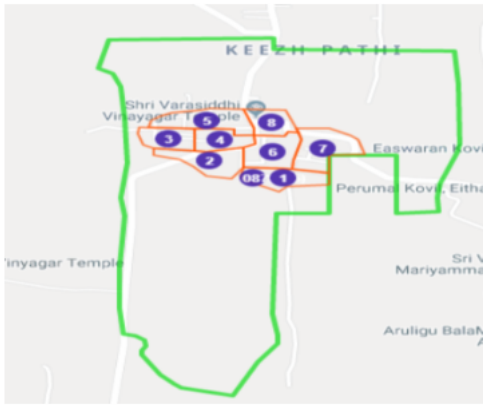

Nazri Naksha