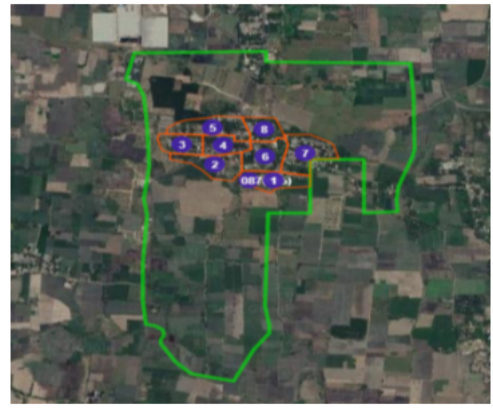

Google Map View