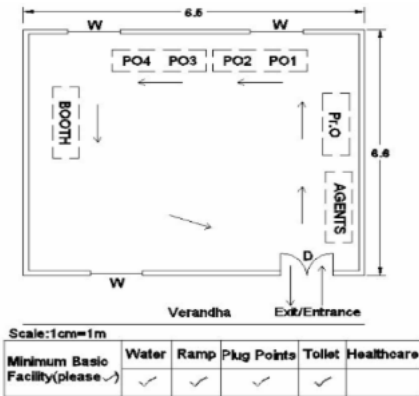

Google Map View

Polling Station Building Front View

Polling Station Front View

Cad View

Key MAP View

1 பெயர் : ரெஜினா சி கணவர் பெயர்: சின்னசாமி வீட்டு எண் : 0 வயது : 55 பாலினம் : பெண் Photo is available	UOM2087856	2 பெயர் : நித்திஷ் தந்தையின் பெயர்: அம்சா வீட்டு எண் : 0 வயது : 22 பாலினம் : ஆண் Photo is available	UOM2048437	3 பெயர் : மூர்த்தி - தந்தையின் பெயர்: சின்னராஜ் - வீட்டு எண் : 1E வயது : 57 பாலினம் : ஆண் Photo is available	UOM0449652
4 பெயர் : செல்வி - கணவர் பெயர்: முர்த்தி - வீட்டு எண் : 1E வயது : 53 பாலினம் : பெண் Photo is available	UOM1406826	S 5 பெயர் : கனிதா - கணவர் பெயர்: ரவிச்சந்திரன் - வீட்டு எண் : 1E வயது : 41 பாலினம் : பெண் DELETED	KRY1895275	6 பெயர் : விஷ்ணுபிரியா - கணவர் பெயர்: ரமேஷ் - வீட்டு எண் : 1E வயது : 38 பாலினம் : பெண் Photo is available	UOM0449918
7 பெயர் : பரிமளா - கணவர் பெயர்: அசோக்பாரதி - வீட்டு எண் : 1E வயது : 36 பாலினம் : பெண் Photo is available	UOM0449595	8 பெயர் : ஜெயப்பிரியா - கணவர் பெயர்: ரீகரன் - வீட்டு எண் : 1E வயது : 32 பாலினம் : பெண் Photo is available	UOM0449538	9 பெயர் : நவீன் நாத் - தந்தையின் பெயர்: மூர்த்தி - வீட்டு எண் : 1E வயது : 30 பாலினம் : ஆண் Photo is available	UOM0449603
10 பெயர் : தமிழ்இனியன் - தந்தையின் பெயர்: நாராயணன் - வீட்டு எண் : 1E வயது : 30 பாலினம் : ஆண் Photo is available	UOM0649400	11 பெயர் : சுமரன் - தந்தையின் பெயர்: சுப்ரமணி - வீட்டு எண் : 1E வயது : 29 பாலினம் : ஆண் Photo is available	UOM0965210	12 பெயர் : பூவிதா - தந்தையின் பெயர்: குமார் - வீட்டு எண் : 1E வயது : 27 பாலினம் : பெண் Photo is available	UOM0965228
# 13 பெயர் : அபித்ராஜ் ச தந்தையின் பெயர்: சுப்ரமணி - வீட்டு எண் : 1E வயது : 27 பாலினம் : ஆண் Photo is available	UOM0965236	14 பெயர் : இமயவர்மன் ச தந்தையின் பெயர்: சத்தியசீலன் ரா வீட்டு எண் : 2 வயது : 19 பாலினம் : ஆண் Photo is available	UOM2204840	15 பெயர் : சத்தியசீலன் - தந்தையின் பெயர்: ராஜமாணிக்கம் - வீட்டு எண் : 3 வயது : 66 பாலினம் : ஆண் Photo is available	UOM1428093
16 பெயர் : சிவக்குமார் - தந்தையின் பெயர்: ராஜமாணிக்கம் - வீட்டு எண் : 3 வயது : 51 பாலினம் : ஆண் Photo is available	UOM1428986	17 பெயர் : சித்ரா - கணவர் பெயர்: அரிசீலன் - வீட்டு எண் : 3 வயது : 46 பாலினம் : பெண் Photo is available	KRY1272459	18 பெயர் : அன்புலட்சுமி - கணவர் பெயர்: சிவக்குமார் - வீட்டு எண் : 3 வயது : 43 பாலினம் : பெண் Photo is available	KRY2824746
19 பெயர் : குறளரசி தந்தையின் பெயர்: அரிசீலன் வீட்டு எண் : 3 வயது : 26 பாலினம் : பெண் Photo is available	UOM1017276	20 பெயர் : ஹேமா ம கணவர் பெயர்: மனோஜ் வீட்டு எண் : 3 வயது : 24 பாலினம் : பெண் Photo is available	UOM2170736	21 பெயர் : சுகன் தந்தையின் பெயர்: அரிசீலன் வீட்டு எண் : 3 வயது : 19 பாலினம் : ஆண் Photo is available	UOM2191880
22 பெயர் : வீரக்குமார் - தந்தையின் பெயர்: பக்கிரி - வீட்டு எண் : 4 வயது : 57 பாலினம் : ஆண் Photo is available	KRY1103985	23 பெயர் : கணபதி - தந்தையின் பெயர்: பக்கிரி - வீட்டு எண் : 4 வயது : 51 பாலினம் : ஆண் Photo is available	UOM1429000	24 பெயர் : உஷாராணி - கணவர் பெயர்: சுப்பிரமணியன் - வீட்டு எண் : 4 வயது : 48 பாலினம் : பெண் Photo is available	KRY2824753
25 பெயர் : கல்விக்கரசி - கணவர் பெயர்: வீரக்குமார் - வீட்டு எண் : 4 வயது : 46 பாலினம் : பெண் Photo is available	KRY1893544	26 பெயர் : திலகவதி - கணவர் பெயர்: கணபதி - வீட்டு எண் : 4 வயது : 45 பாலினம் : பெண் Photo is available	KRY1893601	27 பெயர் : சுருதி தந்தையின் பெயர்: கணபதி வீட்டு எண் : 4 வயது : 24 பாலினம் : பெண் Photo is available	UOM1844083
28 பெயர் : சுவேதா தந்தையின் பெயர்: வீரகுமார் வீட்டு எண் : 4 வயது : 23 பாலினம் : பெண் Photo is available	UOM1899152	29 பெயர் : குப்புசாமி - தந்தையின் பெயர்: தர்மலிங்கம் - வீட்டு எண் : 5 வயது : 80 பாலினம் : ஆண் Photo is available	KRY1272608	30 பெயர் : ரத்தினம்பாள் - கணவர் பெயர்: குப்புசாமி - வீட்டு எண் : 5 வயது : 71 பாலினம் : பெண் Photo is available	UOM1429018