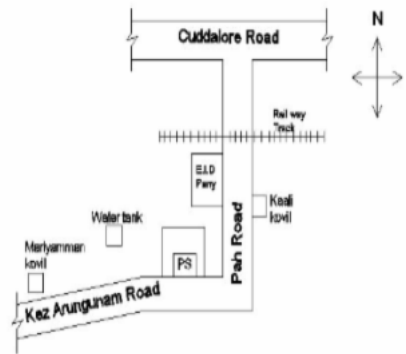

Key MAP View