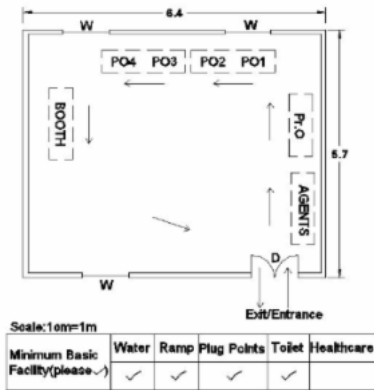

Google Map View

Polling Station Building Front View

Polling Station Front View

Cad View

Key MAP View

1 பெயர் : செளமியா கணவர் பெயர்: ஜானகிராமன் வீட்டு எண் : 0 வயது : 26 பாலினம் : பெண் Photo is available UOM1957596	2 பெயர் : கந்தசாமி - தந்தையின் பெயர்: வீரப்பன் - வீட்டு எண் : 1 வயது : 69 பாலினம் : ஆண் Photo is available KRY1848027	3 பெயர் : தேவகி - கணவர் பெயர்: பாலகிஷ்ணன் - வீட்டு எண் : 1 வயது : 60 பாலினம் : பெண் Photo is available UOM0450452
4 பெயர் : ராஜசேகர் தந்தையின் பெயர்: கந்தசாமி வீட்டு எண் : 1 வயது : 25 பாலினம் : ஆண் Photo is available UOM1805498	5 பெயர் : ஜெயலட்சுமி - கணவர் பெயர்: கந்தசாமி - வீட்டு எண் : 1-4 வயது : 62 பாலினம் : பெண் Photo is available UOM0031021	6 பெயர் : அசோக்குமார் - தந்தையின் பெயர்: ராமு - வீட்டு எண் : 1-4 வயது : 34 பாலினம் : ஆண் Photo is available UOM0374686
7 பெயர் : கமலேஷ் தந்தையின் பெயர்: தங்கராஜ் வீட்டு எண் : 1/6 வயது : 20 பாலினம் : ஆண் Photo is available UOM2210615	8 பெயர் : கார்த்திகேயன் தந்தையின் பெயர்: மதியழகன் வீட்டு எண் : 1/13 வயது : 25 பாலினம் : ஆண் Photo is available UOM1033471	9 பெயர் : சூரியா - கணவர் பெயர்: கார்த்திகேயன் - வீட்டு எண் : 1-19 வயது : 37 பாலினம் : பெண் Photo is available UOM0649921
10 பெயர் : சாந்தி - கணவர் பெயர்: ரங்கநாதன் - வீட்டு எண் : 1-22 வயது : 65 பாலினம் : பெண் Photo is available KRY1847508	11 பெயர் : உதயகிருஷ்ணன் ராஜாராம் தந்தையின் பெயர்: ராஜாராம் வீட்டு எண் : 1/29 வயது : 21 பாலினம் : ஆண் Photo is available UOM2093151	12 பெயர் : பாலசெளந்தர் - தந்தையின் பெயர்: வைத்தியநாதன் - வீட்டு எண் : 1-40 வயது : 30 பாலினம் : ஆண் Photo is available UOM0716530
13 பெயர் : பாக்கியலட்சுமி - கணவர் பெயர்: ராமு - வீட்டு எண் : 1-49 வயது : 39 பாலினம் : பெண் Photo is available UOM0318691	14 பெயர் : சித்ரா - கணவர் பெயர்: மணி - வீட்டு எண் : 1-52 வயது : 39 பாலினம் : பெண் Photo is available UOM0319004	15 பெயர் : ஷண்முகசுந்தரம் - தந்தையின் பெயர்: வைத்தியநாதன் - வீட்டு எண் : 1-62 வயது : 44 பாலினம் : ஆண் Photo is available UOM0951632
16 பெயர் : விஜயா - கணவர் பெயர்: ஏழுமலை - வீட்டு எண் : 1-63 வயது : 42 பாலினம் : பெண் Photo is available UOM0649673	17 பெயர் : கோபு - தந்தையின் பெயர்: ஏழுமலை - வீட்டு எண் : 1-173 வயது : 38 பாலினம் : ஆண் Photo is available UOM0319178	18 பெயர் : அதினா - கணவர் பெயர்: கோபு - வீட்டு எண் : 1-173 வயது : 37 பாலினம் : பெண் Photo is available UOM0318816
19 பெயர் : சிவசங்கரி - கணவர் பெயர்: சண்முகசுந்தரம் - வீட்டு எண் : 1-214 வயது : 31 பாலினம் : பெண் Photo is available UOM0951640	20 பெயர் : கோபிநாத் - தந்தையின் பெயர்: அழகப்பன் - வீட்டு எண் : 1-216 வயது : 39 பாலினம் : ஆண் Photo is available UOM0319160	21 பெயர் : மகேஸ்வரி - கணவர் பெயர்: பால பாஸ்கர் - வீட்டு எண் : 1-218 வயது : 43 பாலினம் : பெண் Photo is available UOM0318865
22 பெயர் : கல்யாணி - கணவர் பெயர்: சீத்தாராமன் - வீட்டு எண் : 1-219-B வயது : 68 பாலினம் : பெண் Photo is available UOM0318873	23 பெயர் : வனிதா - கணவர் பெயர்: சுந்தரராஜன் - வீட்டு எண் : 1-235 வயது : 36 பாலினம் : பெண் Photo is available UOM0649780	24 பெயர் : ஜெயந்தி - கணவர் பெயர்: லோகநாதன் - வீட்டு எண் : 1-239 வயது : 45 பாலினம் : பெண் Photo is available UOM0228965
25 பெயர் : கிருஷ்ணமூர்த்தி கே தந்தையின் பெயர்: கேசவப்பெருமாள் - வீட்டு எண் : 1-243-ஏ வயது : 38 பாலினம் : ஆண் Photo is available UOM0318881	26 பெயர் : தேவி - கணவர் பெயர்: கிருஷ்ணமூர்த்தி - வீட்டு எண் : 1-243-ஏ வயது : 37 பாலினம் : பெண் Photo is available UOM0872101	27 பெயர் : ஹரிராமன் - தந்தையின் பெயர்: சதாசிவம் - வீட்டு எண் : 1-249 வயது : 34 பாலினம் : ஆண் Photo is available UOM0318717
28 பெயர் : வனஜா - கணவர் பெயர்: விஜயராகவன் - வீட்டு எண் : 1-250 வயது : 43 பாலினம் : பெண் Photo is available UOM0319061	29 பெயர் : தண்டபாணி - தந்தையின் பெயர்: வேணு - வீட்டு எண் : 1-261 வயது : 84 பாலினம் : ஆண் Photo is available UOM0318915	30 பெயர் : பாலசுந்தரம் - தந்தையின் பெயர்: மாரிமுத்து - வீட்டு எண் : 1-263 வயது : 54 பாலினம் : ஆண் Photo is available UOM0318980