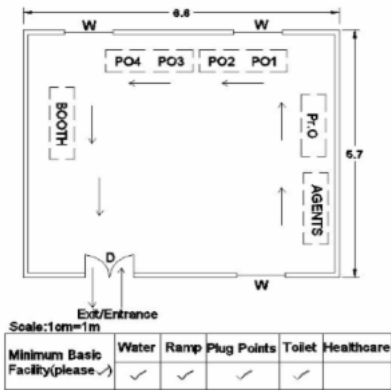

Google Map View

Polling Station Building Front View

Polling Station Front View

Cad View

Key MAP View

1	UOM2241255	பெயர் : சூரியா மு தந்தையின் பெயர்: முருகன் வீட்டு எண் : 00 வயது : 22 பாலினம் : பெண்	Photo is available	2	UOM1865187	பெயர் : சுதா கணவர் பெயர்: ஜெகன் வீட்டு எண் : 1 1 வயது : 27 பாலினம் : பெண்	Photo is available	3	UOM2254514	பெயர் : அபிநயா கணவர் பெயர்: ஸ்ரீகாந்த் வீட்டு எண் : 1 வயது : 26 பாலினம் : பெண்	Photo is available
4	UOM2252575	பெயர் : கமலேஷ் சி தந்தையின் பெயர்: சிவக்குமார் வீட்டு எண் : 01 வயது : 22 பாலினம் : ஆண்	Photo is available	5	KRY1151158	பெயர் : சித்தானந்தன் லோ தந்தையின் பெயர்: லோகநாதன் - வீட்டு எண் : 1/69 எ வயது : 45 பாலினம் : ஆண்	Photo is available	6	UOM0650150	பெயர் : சதீஷ்குமார் - தந்தையின் பெயர்: ஞானசேகரன் - வீட்டு எண் : 1-72 வயது : 36 பாலினம் : ஆண்	Photo is available
7	UOM0650168	பெயர் : கோப்பெருந்தேவி - தந்தையின் பெயர்: ஞானசேகரன் - வீட்டு எண் : 1-72 வயது : 32 பாலினம் : பெண்	Photo is available	8	UOM0319525	பெயர் : தமிழ்ச்செல்வி - கணவர் பெயர்: ஆனந்தராஜ் - வீட்டு எண் : 1-163 வயது : 34 பாலினம் : பெண்	Photo is available	9	UOM0319376	பெயர் : இலக்கியநாதன் - தந்தையின் பெயர்: ஜெயபாலன் - வீட்டு எண் : 1-178 வயது : 40 பாலினம் : ஆண்	Photo is available
10	UOM0319384	பெயர் : நிறைமதி - தந்தையின் பெயர்: ஜெயாலன் - வீட்டு எண் : 1-178 வயது : 33 பாலினம் : பெண்	Photo is available	11	UOM0319426	பெயர் : புஷ்பா - தந்தையின் பெயர்: ஆறுமுகம் - வீட்டு எண் : 1-182 வயது : 43 பாலினம் : பெண்	Photo is available	12	UOM1130707	பெயர் : சஸ்மிதா தந்தையின் பெயர்: வேலுமணி வீட்டு எண் : 1/224 வயது : 26 பாலினம் : பெண்	Photo is available
13	UOM2220192	பெயர் : சிவகாமி கணவர் பெயர்: பத்ராசலம் வீட்டு எண் : 1/229 வயது : 38 பாலினம் : பெண்	Photo is available	14	UOM0319350	பெயர் : மதன்பிரபு - தந்தையின் பெயர்: பக்கிரிசாமி - வீட்டு எண் : 1-236 வயது : 33 பாலினம் : ஆண்	Photo is available	15	UOM1033786	பெயர் : செல்வி கணவர் பெயர்: சத்தியமாறன் வீட்டு எண் : 1/253 வயது : 40 பாலினம் : பெண்	Photo is available
16	UOM1033802	பெயர் : பிரீத்தி தந்தையின் பெயர்: சுனில்தத் வீட்டு எண் : 1/263 வயது : 26 பாலினம் : பெண்	Photo is available	17	UOM0319327	பெயர் : சக்திவேல் - தந்தையின் பெயர்: பாலன் - வீட்டு எண் : 1-267 வயது : 44 பாலினம் : ஆண்	Photo is available	18	UOM0451062	பெயர் : சிவராஞ்சித் - தந்தையின் பெயர்: ஜெகநாதன் - வீட்டு எண் : 1-278 வயது : 35 பாலினம் : ஆண்	Photo is available
19	UOM2220143	பெயர் : பத்ராசலம் தந்தையின் பெயர்: ராமசாமி வீட்டு எண் : 1/299 வயது : 52 பாலினம் : பெண்	Photo is available	20	UOM0650143	பெயர் : சிவராஜ் - தந்தையின் பெயர்: தனக்கோடி - வீட்டு எண் : 1E வயது : 51 பாலினம் : ஆண்	Photo is available	21	UOM0650135	பெயர் : கார்த்திகா - கணவர் பெயர்: சிவராஜ் - வீட்டு எண் : 1E வயது : 50 பாலினம் : பெண்	Photo is available
22	UOM0374710	பெயர் : ஜமுனா - தந்தையின் பெயர்: பழனிவேல் - வீட்டு எண் : 1E வயது : 43 பாலினம் : பெண்	Photo is available	23	UOM0374702	பெயர் : மணிகண்டன் - தாயின் பெயர்: சரோஜா - வீட்டு எண் : 1E வயது : 41 பாலினம் : ஆண்	Photo is available	24	UOM0319467	பெயர் : குணலட்சுமி - தந்தையின் பெயர்: அபிமன்னன் - வீட்டு எண் : 1E வயது : 39 பாலினம் : பெண்	Photo is available
25	UOM0319541	பெயர் : விஜயகாந்த் - தந்தையின் பெயர்: ராதாகிருஷ்ணன் - வீட்டு எண் : 1E வயது : 38 பாலினம் : ஆண்	Photo is available	26	UOM0319459	பெயர் : தெய்வநாயகி - தந்தையின் பெயர்: பிரசாந்த் - வீட்டு எண் : 1E வயது : 38 பாலினம் : பெண்	Photo is available	27	UOM0951830	பெயர் : சோனியா - கணவர் பெயர்: மணிகண்டன் - வீட்டு எண் : 1E வயது : 33 பாலினம் : பெண்	Photo is available
28	UOM0565325	பெயர் : சுகன்ராஜ் - தந்தையின் பெயர்: சிவராஜ் - வீட்டு எண் : 1E வயது : 31 பாலினம் : ஆண்	Photo is available	29	UOM0565309	பெயர் : இன்பரசு - தந்தையின் பெயர்: லட்சுமணன் - வீட்டு எண் : 1E வயது : 31 பாலினம் : ஆண்	Photo is available	30	UOM0965533	பெயர் : கமலி - தந்தையின் பெயர்: ராமமூர்த்தி - வீட்டு எண் : 1E வயது : 27 பாலினம் : பெண்	Photo is available