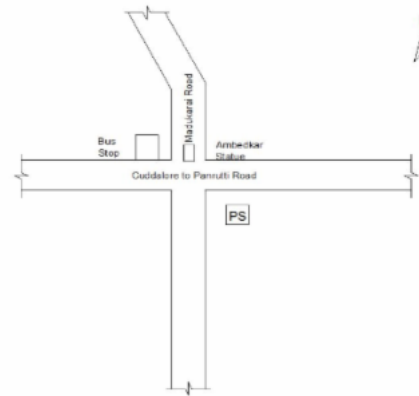

Google Map View

Polling Station Building Front View

Polling Station Front View

Cad View

Key MAP View

1 பெயர் : ஆன்சிலின் ஷீஜா கணவர் பெயர்: திருநாவுக்கரசு வீட்டு எண் : 00 வயது : 38 பாலினம் : பெண் Photo is available	UOM2184232	2 பெயர் : ராஜேஷ் தந்தையின் பெயர்: வேலாயுதம் வீட்டு எண் : 0 வயது : 37 பாலினம் : ஆண் Photo is available	UOM1968429	3 பெயர் : ஜேனியல் - தந்தையின் பெயர்: ஐவக்கிருபாகரன் வீட்டு எண் : 1 வயது : 35 பாலினம் : ஆண் Photo is available	UOM0451534
4 பெயர் : ராஜேஸ்வரி - தந்தையின் பெயர்: அஞ்சாபுலி - வீட்டு எண் : 1 வயது : 30 பாலினம் : ஆண் Photo is available	UOM0836700	5 பெயர் : ஆனிதேவ வர்ஷினி - தந்தையின் பெயர்: எபிநேசர் கிருபாகரன் - வீட்டு எண் : 1 வயது : 28 பாலினம் : பெண் Photo is available	UOM0836593	6 பெயர் : பாக்கியா கணவர் பெயர்: திருநாவுக்கரசு வீட்டு எண் : 1/545 வயது : 35 பாலினம் : பெண் Photo is available	UOM1805274
7 பெயர் : ஆண்டாள் - கணவர் பெயர்: தேவராஜ் - வீட்டு எண் : 1E வயது : 91 பாலினம் : பெண் Photo is available	UOM0200154	8 பெயர் : சுகதி - கணவர் பெயர்: ராஜன் - வீட்டு எண் : 1E வயது : 59 பாலினம் : பெண் Photo is available	UOM0885384	9 பெயர் : ஆல்குயின்சங்கீர்த்தனா - கணவர் பெயர்: ஆனந்தவித்யாசாகர் - வீட்டு எண் : 1E வயது : 44 பாலினம் : பெண் Photo is available	UOM0650390
10 பெயர் : வில்சன் - தந்தையின் பெயர்: பாலசுந்தரம் - வீட்டு எண் : 1E வயது : 41 பாலினம் : ஆண் Photo is available	UOM0565911	11 பெயர் : பிளாரன்ஸ் பிரியதர்ஷினி - தந்தையின் பெயர்: பாலசுந்தரம் - வீட்டு எண் : 1E வயது : 39 பாலினம் : பெண் Photo is available	UOM0565762	12 பெயர் : ஜெயகுமார் தண்டபாணி தந்தையின் பெயர்: தண்டபாணி - வீட்டு எண் : 1E வயது : 35 பாலினம் : ஆண் Photo is available	UOM0374736
13 பெயர் : நிரோஷா - தந்தையின் பெயர்: கிருஷ்ணமூர்த்தி - வீட்டு எண் : 1E வயது : 27 பாலினம் : பெண் Photo is available	UOM0941633	14 பெயர் : முத்தமிழன் - தந்தையின் பெயர்: முருகன் - வீட்டு எண் : 2 வயது : 31 பாலினம் : ஆண் Photo is available	UOM0877852	15 பெயர் : மூவேந்தன் - தந்தையின் பெயர்: முருகன் - வீட்டு எண் : 2 வயது : 31 பாலினம் : ஆண் Photo is available	UOM0877860
16 பெயர் : செல்வலக்ஷ்மி - தந்தையின் பெயர்: முருகன் - வீட்டு எண் : 2 வயது : 29 பாலினம் : பெண் Photo is available	UOM0885368	17 பெயர் : கால்ய ஸ்ரீ தந்தையின் பெயர்: ஸ்ரீதர் வீட்டு எண் : 2-4/5 வயது : 24 பாலினம் : பெண் Photo is available	UOM1975366	18 பெயர் : எபிநேசர்கிருபாகரன் - தந்தையின் பெயர்: தேவராஜன் - வீட்டு எண் : 2-367 வயது : 54 பாலினம் : ஆண் Photo is available	UOM0885517
19 பெயர் : விமலாகிறிஸ்டி - கணவர் பெயர்: அகஸ்டின் ஜெயக்குமார் - வீட்டு எண் : 2-370 வயது : 70 பாலினம் : பெண் Photo is available	UOM1370634	20 பெயர் : ஸ்ரீதர் தந்தையின் பெயர்: தண்டபாணி வீட்டு எண் : 2/415 வயது : 55 பாலினம் : ஆண் Photo is available	UOM1975325	21 பெயர் : மணிமேகலை கணவர் பெயர்: ஸ்ரீதர் வீட்டு எண் : 2/415 வயது : 52 பாலினம் : பெண் Photo is available	UOM1975341
22 பெயர் : ஸ்ரீஜா தந்தையின் பெயர்: ஸ்ரீதர் வீட்டு எண் : 2/415 வயது : 23 பாலினம் : பெண் Photo is available	UOM1995794	23 பெயர் : அருள்ராஜ் - தந்தையின் பெயர்: சந்தோஷம் - வீட்டு எண் : 2/418 வயது : 52 பாலினம் : ஆண் Photo is available	UOM1383223	24 பெயர் : கன்னிகா - கணவர் பெயர்: அருள்ராஜ் - வீட்டு எண் : 2/418 வயது : 47 பாலினம் : பெண் Photo is available	UOM1383231
25 பெயர் : கௌதம்ராஜ் - தந்தையின் பெயர்: அருள்ராஜ் - வீட்டு எண் : 2/418 வயது : 31 பாலினம் : ஆண் Photo is available	UOM0650473	# 26 பெயர் : ஷாலினியிரியா அ தந்தையின் பெயர்: அருள்ராஜ் வீட்டு எண் : 2/418 வயது : 29 பாலினம் : பெண் Photo is available	UOM0877902	# 27 பெயர் : கௌசல்யா அ தந்தையின் பெயர்: அருள்ராஜ் வீட்டு எண் : 2/418 வயது : 26 பாலினம் : பெண் Photo is available	UOM0995746
28 பெயர் : ஜெயகரன் கிறிஸ்டோபர் தந்தையின் பெயர்: தேவராஜன் - வீட்டு எண் : 2/422 வயது : 53 பாலினம் : ஆண் Photo is available	KRY1300276	29 பெயர் : பியூலா பெனிடிசுடா கணவர் பெயர்: ஜெயகரன் கிறிஸ்டோபர் வீட்டு எண் : 2/422 வயது : 48 பாலினம் : பெண் Photo is available	UOM2151918	30 பெயர் : தாம்சன் ஆகாஷ் ஜெ தந்தையின் பெயர்: ஜெயகரன் கிறிஸ்டோபர் வீட்டு எண் : 2/422 வயது : 25 பாலினம் : ஆண் Photo is available	UOM2151793