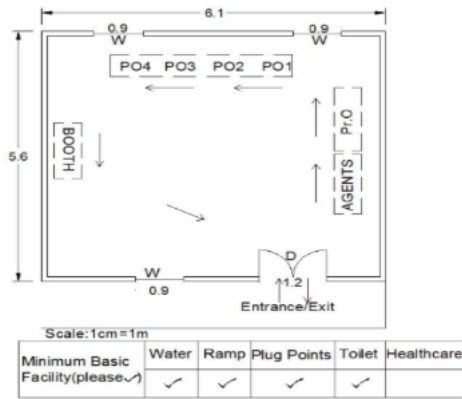

Google Map View

Polling Station Building Front View

Polling Station Front View

Cad View

Key MAP View

1 பெயர் : ஆன்சிலின் ஷீஜா கணவர் பெயர்: திருநாவுக்கரசு வீட்டு எண் : 00 வயது : 38 பாலினம் : பெண் Photo is available	UOM2184232	2 பெயர் : ராஜேஷ் தந்தையின் பெயர்: வேலாயுதம் வீட்டு எண் : 0 வயது : 37 பாலினம் : ஆண் Photo is available	UOM1968429	3 பெயர் : ஜேனியல் - தந்தையின் பெயர்: ஐவக்கிருபாகரன் வீட்டு எண் : 1 வயது : 35 பாலினம் : ஆண் Photo is available	UOM0451534
4 பெயர் : ராஜேஸ்வரி - தந்தையின் பெயர்: அஞ்சாபுலி - வீட்டு எண் : 1 வயது : 30 பாலினம் : ஆண் Photo is available	UOM0836700	5 பெயர் : ஆனிதேவ வர்ஷினி - தந்தையின் பெயர்: எபிநேசர் கிருபாகரன் - வீட்டு எண் : 1 வயது : 28 பாலினம் : பெண் Photo is available	UOM0836593	6 பெயர் : பாக்கியா கணவர் பெயர்: திருநாவுக்கரசு வீட்டு எண் : 1/545 வயது : 35 பாலினம் : பெண் Photo is available	UOM1805274
7 பெயர் : ஆண்டாள் - கணவர் பெயர்: தேவராஜ் - வீட்டு எண் : 1E வயது : 91 பாலினம் : பெண் Photo is available	UOM0200154	8 பெயர் : சுகதி - கணவர் பெயர்: ராஜன் - வீட்டு எண் : 1E வயது : 59 பாலினம் : பெண் Photo is available	UOM0885384	9 பெயர் : ஆல்குயின்சங்கீர்த்தனா - கணவர் பெயர்: ஆனந்தவித்யாசாகர் - வீட்டு எண் : 1E வயது : 44 பாலினம் : பெண் Photo is available	UOM0650390
10 பெயர் : வில்சன் - தந்தையின் பெயர்: பாலசுந்தரம் - வீட்டு எண் : 1E வயது : 41 பாலினம் : ஆண் Photo is available	UOM0565911	11 பெயர் : பிளாரன்ஸ் பிரியதர்ஷினி - தந்தையின் பெயர்: பாலசுந்தரம் - வீட்டு எண் : 1E வயது : 39 பாலினம் : பெண் Photo is available	UOM0565762	12 பெயர் : ஜெயகுமார் தண்டபாணி தந்தையின் பெயர்: தண்டபாணி - வீட்டு எண் : 1E வயது : 35 பாலினம் : ஆண் Photo is available	UOM0374736
13 பெயர் : நிரோஷா - தந்தையின் பெயர்: கிருஷ்ணமூர்த்தி - வீட்டு எண் : 1E வயது : 27 பாலினம் : பெண் Photo is available	UOM0941633	14 பெயர் : முத்தமிழன் - தந்தையின் பெயர்: முருகன் - வீட்டு எண் : 2 வயது : 31 பாலினம் : ஆண் Photo is available	UOM0877852	15 பெயர் : மூவேந்தன் - தந்தையின் பெயர்: முருகன் - வீட்டு எண் : 2 வயது : 31 பாலினம் : ஆண் Photo is available	UOM0877860
16 பெயர் : செல்வலக்ஷ்மி - தந்தையின் பெயர்: முருகன் - வீட்டு எண் : 2 வயது : 29 பாலினம் : பெண் Photo is available	UOM0885368	17 பெயர் : கால்ய ஸ்ரீ தந்தையின் பெயர்: ஸ்ரீதர் வீட்டு எண் : 2-4/5 வயது : 24 பாலினம் : பெண் Photo is available	UOM1975366	18 பெயர் : எபிநேசர்கிருபாகரன் - தந்தையின் பெயர்: தேவராஜன் - வீட்டு எண் : 2-367 வயது : 54 பாலினம் : ஆண் Photo is available	UOM0885517
19 பெயர் : விமலாகிறிஸ்டி - கணவர் பெயர்: அகஸ்டின் ஜெயக்குமார் - வீட்டு எண் : 2-370 வயது : 70 பாலினம் : பெண் Photo is available	UOM1370634	20 பெயர் : ஸ்ரீதர் தந்தையின் பெயர்: தண்டபாணி வீட்டு எண் : 2/415 வயது : 55 பாலினம் : ஆண் Photo is available	UOM1975325	21 பெயர் : மணிமேகலை கணவர் பெயர்: ஸ்ரீதர் வீட்டு எண் : 2/415 வயது : 52 பாலினம் : பெண் Photo is available	UOM1975341
22 பெயர் : ஸ்ரீஜா தந்தையின் பெயர்: ஸ்ரீதர் வீட்டு எண் : 2/415 வயது : 23 பாலினம் : பெண் Photo is available	UOM1995794	23 பெயர் : அருள்ராஜ் - தந்தையின் பெயர்: சந்தோஷம் - வீட்டு எண் : 2/418 வயது : 52 பாலினம் : ஆண் Photo is available	UOM1383223	24 பெயர் : கன்னிகா - கணவர் பெயர்: அருள்ராஜ் - வீட்டு எண் : 2/418 வயது : 47 பாலினம் : பெண் Photo is available	UOM1383231
25 பெயர் : கௌதம்ராஜ் - தந்தையின் பெயர்: அருள்ராஜ் - வீட்டு எண் : 2/418 வயது : 31 பாலினம் : ஆண் Photo is available	UOM0650473	# 26 பெயர் : ஷாலினியிரியா அ தந்தையின் பெயர்: அருள்ராஜ் வீட்டு எண் : 2/418 வயது : 29 பாலினம் : பெண் Photo is available	UOM0877902	# 27 பெயர் : கௌசல்யா அ தந்தையின் பெயர்: அருள்ராஜ் வீட்டு எண் : 2/418 வயது : 26 பாலினம் : பெண் Photo is available	UOM0995746
28 பெயர் : ஜெயகரன் கிறிஸ்டோபர் தந்தையின் பெயர்: தேவராஜன் - வீட்டு எண் : 2/422 வயது : 53 பாலினம் : ஆண் Photo is available	KRY1300276	29 பெயர் : பியூலா பெனிடிசுடா கணவர் பெயர்: ஜெயகரன் கிறிஸ்டோபர் வீட்டு எண் : 2/422 வயது : 48 பாலினம் : பெண் Photo is available	UOM2151918	30 பெயர் : தாம்சன் ஆகாஷ் ஜெ தந்தையின் பெயர்: ஜெயகரன் கிறிஸ்டோபர் வீட்டு எண் : 2/422 வயது : 25 பாலினம் : ஆண் Photo is available	UOM2151793