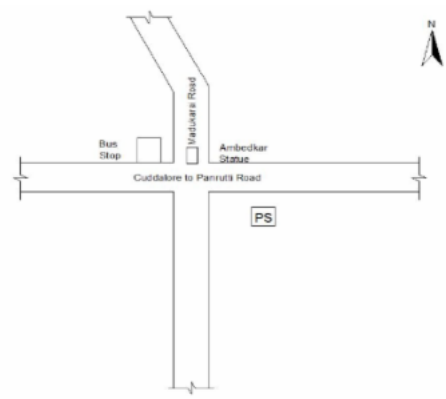

Google Map View

Polling Station Building Front View

Polling Station Front View

Cad View

Key MAP View

1 பெயர் : ஷீலா எல்சபெத் கணவர் பெயர்: செல்லதுரை வீட்டு எண் : 0 வயது : 64 பாலினம் : பெண் Photo is available	UOM2080844	2 பெயர் : செல்லி தந்தையின் பெயர்: அரிகிருஷ்ணன் வீட்டு எண் : 0 வயது : 44 பாலினம் : பெண் Photo is available	UOM2086130	3 பெயர் : ரதி கணவர் பெயர்: அலெக்சாண்டர் வீட்டு எண் : 0 வயது : 43 பாலினம் : பெண் Photo is available	UOM1929371
4 பெயர் : ராஜ்குமார் தந்தையின் பெயர்: ரத்தின குமார் வீட்டு எண் : 0 வயது : 30 பாலினம் : ஆண் Photo is available	UOM1034875	5 பெயர் : ராகுல்கிருஷ்ணா தந்தையின் பெயர்: கேசவன் வீட்டு எண் : 0 வயது : 25 பாலினம் : ஆண் Photo is available	UOM1929421	6 பெயர் : நர்கீஸ் பாணு தந்தையின் பெயர்: கேசவன் வீட்டு எண் : 0 வயது : 21 பாலினம் : பெண் Photo is available	UOM2146744
7 பெயர் : விஜயராணி - கணவர் பெயர்: ஆடியபாதம் - வீட்டு எண் : 1 வயது : 45 பாலினம் : பெண் Photo is available	UOM0452250	8 பெயர் : ராமதாஸ் - தந்தையின் பெயர்: சேட்டு - வீட்டு எண் : 1 வயது : 38 பாலினம் : ஆண் Photo is available	UOM0452441	9 பெயர் : இளம்பரிதி - தந்தையின் பெயர்: ராஜா - வீட்டு எண் : 1 வயது : 31 பாலினம் : ஆண் Photo is available	UOM0452607
10 பெயர் : சிவப்பிரகாசம் - தந்தையின் பெயர்: ராஜகோபால் - வீட்டு எண் : 1 வயது : 29 பாலினம் : ஆண் Photo is available	UOM0886309	11 பெயர் : சேலா துரை தந்தையின் பெயர்: எட்வர்ட் ஸம்வேல வீட்டு எண் : 1 வயது : 68 பாலினம் : ஆண் Photo is available	UOM1844786	12 பெயர் : காதாண் பீவி தந்தையின் பெயர்: மீரா உசேன் வீட்டு எண் : 1 வயது : 60 பாலினம் : பெண் Photo is available	UOM1994680
13 பெயர் : ரோஸ்லீன் - கணவர் பெயர்: பக்கிரி - வீட்டு எண் : 1E வயது : 59 பாலினம் : பெண் Photo is available	UOM0161059	14 பெயர் : செல்லி - கணவர் பெயர்: தனகோடி - வீட்டு எண் : 1E வயது : 59 பாலினம் : பெண் Photo is available	UOM0914507	# 15 பெயர் : விசாலாட்சி - கணவர் பெயர்: முத்தமிழ்செல்வன் - வீட்டு எண் : 1E வயது : 48 பாலினம் : பெண் Photo is available	UOM0229898
16 பெயர் : பழனிவேல் - தந்தையின் பெயர்: அங்கப்பன் - வீட்டு எண் : 1E வயது : 47 பாலினம் : ஆண் Photo is available	UOM0651075	17 பெயர் : உமையாள் - தந்தையின் பெயர்: முருகேசன் - வீட்டு எண் : 1E வயது : 44 பாலினம் : பெண் Photo is available	UOM0321075	18 பெயர் : அலெக்சாண்டர் - தந்தையின் பெயர்: ஆறுமுகம் - வீட்டு எண் : 1E வயது : 43 பாலினம் : ஆண் Photo is available	UOM0886044
19 பெயர் : சுதாரமேஷ் - தந்தையின் பெயர்: ரமேஷ் - வீட்டு எண் : 1E வயது : 42 பாலினம் : பெண் Photo is available	UOM0914440	20 பெயர் : சந்தியா - கணவர் பெயர்: முருகன் - வீட்டு எண் : 1E வயது : 40 பாலினம் : பெண் Photo is available	UOM0886184	21 பெயர் : அன்பரசி - தந்தையின் பெயர்: லோகநாதன் - வீட்டு எண் : 1E வயது : 37 பாலினம் : பெண் Photo is available	UOM0161000
22 பெயர் : சாரதா - கணவர் பெயர்: ரவிச்சந்திரன் - வீட்டு எண் : 1E வயது : 37 பாலினம் : பெண் Photo is available	UOM0321109	23 பெயர் : மீனாட்சி - கணவர் பெயர்: சதீஷ்குமார் - வீட்டு எண் : 1E வயது : 37 பாலினம் : பெண் Photo is available	UOM0566513	24 பெயர் : ஐயப்பன் - தந்தையின் பெயர்: சாரங்கபாணி - வீட்டு எண் : 1E வயது : 36 பாலினம் : ஆண் Photo is available	UOM0755363
25 பெயர் : ஐவகர்யாபு - தந்தையின் பெயர்: பக்கிரி - வீட்டு எண் : 1E வயது : 36 பாலினம் : ஆண் Photo is available	UOM0885657	26 பெயர் : ஆனந்தி - கணவர் பெயர்: ஐயப்பன் - வீட்டு எண் : 1E வயது : 36 பாலினம் : பெண் Photo is available	UOM0914499	27 பெயர் : சந்தியா - கணவர் பெயர்: முருகன் - வீட்டு எண் : 1E வயது : 36 பாலினம் : பெண் Photo is available	UOM0885905
28 பெயர் : பீம்பிரியா - தாயின் பெயர்: மோகன்தாஸ் - வீட்டு எண் : 1E வயது : 35 பாலினம் : பெண் Photo is available	UOM0321299	29 பெயர் : கௌரி - கணவர் பெயர்: பாலமுருகன் - வீட்டு எண் : 1E வயது : 35 பாலினம் : பெண் Photo is available	UOM0566620	30 பெயர் : ஜெயபாரதி - கணவர் பெயர்: ஜெகநாதன் - வீட்டு எண் : 1E வயது : 34 பாலினம் : பெண் Photo is available	UOM0886168