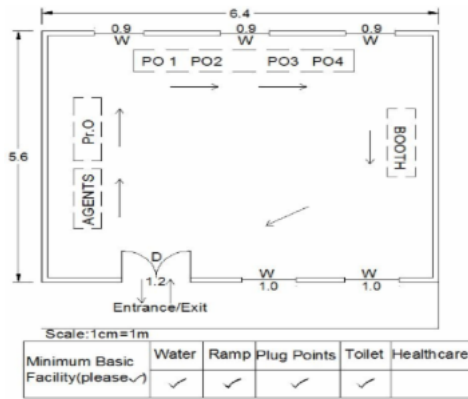

Google Map View

Polling Station Building Front View

Polling Station Front View

Cad View

Key MAP View

1 பெயர் : ஷீலா எல்சபெத் கணவர் பெயர்: செல்லதுரை வீட்டு எண் : 0 வயது : 64 பாலினம் : பெண் Photo is available	UOM2080844	2 பெயர் : செல்லி தந்தையின் பெயர்: அரிகிருஷ்ணன் வீட்டு எண் : 0 வயது : 44 பாலினம் : பெண் Photo is available	UOM2086130	3 பெயர் : ரதி கணவர் பெயர்: அலெக்சாண்டர் வீட்டு எண் : 0 வயது : 43 பாலினம் : பெண் Photo is available	UOM1929371
4 பெயர் : ராஜ்குமார் தந்தையின் பெயர்: ரத்தின குமார் வீட்டு எண் : 0 வயது : 30 பாலினம் : ஆண் Photo is available	UOM1034875	5 பெயர் : ராகுல்கிருஷ்ணா தந்தையின் பெயர்: கேசவன் வீட்டு எண் : 0 வயது : 25 பாலினம் : ஆண் Photo is available	UOM1929421	6 பெயர் : நர்கீஸ் பாணு தந்தையின் பெயர்: கேசவன் வீட்டு எண் : 0 வயது : 21 பாலினம் : பெண் Photo is available	UOM2146744
7 பெயர் : விஜயராணி - கணவர் பெயர்: ஆடியபாதம் - வீட்டு எண் : 1 வயது : 45 பாலினம் : பெண் Photo is available	UOM0452250	8 பெயர் : ராமதாஸ் - தந்தையின் பெயர்: சேட்டு - வீட்டு எண் : 1 வயது : 38 பாலினம் : ஆண் Photo is available	UOM0452441	9 பெயர் : இளம்பரிதி - தந்தையின் பெயர்: ராஜா - வீட்டு எண் : 1 வயது : 31 பாலினம் : ஆண் Photo is available	UOM0452607
10 பெயர் : சிவப்பிரகாசம் - தந்தையின் பெயர்: ராஜகோபால் - வீட்டு எண் : 1 வயது : 29 பாலினம் : ஆண் Photo is available	UOM0886309	11 பெயர் : சேலா துரை தந்தையின் பெயர்: எட்வர்ட் ஸம்வேல வீட்டு எண் : 1 வயது : 68 பாலினம் : ஆண் Photo is available	UOM1844786	12 பெயர் : காதாண் பீவி தந்தையின் பெயர்: மீரா உசேன் வீட்டு எண் : 1 வயது : 60 பாலினம் : பெண் Photo is available	UOM1994680
13 பெயர் : ரோஸ்லீன் - கணவர் பெயர்: பக்கிரி - வீட்டு எண் : 1E வயது : 59 பாலினம் : பெண் Photo is available	UOM0161059	14 பெயர் : செல்லி - கணவர் பெயர்: தனகோடி - வீட்டு எண் : 1E வயது : 59 பாலினம் : பெண் Photo is available	UOM0914507	# 15 பெயர் : விசாலாட்சி - கணவர் பெயர்: முத்தமிழ்செல்வன் - வீட்டு எண் : 1E வயது : 48 பாலினம் : பெண் Photo is available	UOM0229898
16 பெயர் : பழனிவேல் - தந்தையின் பெயர்: அங்கப்பன் - வீட்டு எண் : 1E வயது : 47 பாலினம் : ஆண் Photo is available	UOM0651075	17 பெயர் : உமையாள் - தந்தையின் பெயர்: முருகேசன் - வீட்டு எண் : 1E வயது : 44 பாலினம் : பெண் Photo is available	UOM0321075	18 பெயர் : அலெக்சாண்டர் - தந்தையின் பெயர்: ஆறுமுகம் - வீட்டு எண் : 1E வயது : 43 பாலினம் : ஆண் Photo is available	UOM0886044
19 பெயர் : சுதாரமேஷ் - தந்தையின் பெயர்: ரமேஷ் - வீட்டு எண் : 1E வயது : 42 பாலினம் : பெண் Photo is available	UOM0914440	20 பெயர் : சந்தியா - கணவர் பெயர்: முருகன் - வீட்டு எண் : 1E வயது : 40 பாலினம் : பெண் Photo is available	UOM0886184	21 பெயர் : அன்பரசி - தந்தையின் பெயர்: லோகநாதன் - வீட்டு எண் : 1E வயது : 37 பாலினம் : பெண் Photo is available	UOM0161000
22 பெயர் : சாரதா - கணவர் பெயர்: ரவிச்சந்திரன் - வீட்டு எண் : 1E வயது : 37 பாலினம் : பெண் Photo is available	UOM0321109	23 பெயர் : மீனாட்சி - கணவர் பெயர்: சதீஷ்குமார் - வீட்டு எண் : 1E வயது : 37 பாலினம் : பெண் Photo is available	UOM0566513	24 பெயர் : ஐயப்பன் - தந்தையின் பெயர்: சாரங்கபாணி - வீட்டு எண் : 1E வயது : 36 பாலினம் : ஆண் Photo is available	UOM0755363
25 பெயர் : ஐவகர்யாபு - தந்தையின் பெயர்: பக்கிரி - வீட்டு எண் : 1E வயது : 36 பாலினம் : ஆண் Photo is available	UOM0885657	26 பெயர் : ஆனந்தி - கணவர் பெயர்: ஐயப்பன் - வீட்டு எண் : 1E வயது : 36 பாலினம் : பெண் Photo is available	UOM0914499	27 பெயர் : சந்தியா - கணவர் பெயர்: முருகன் - வீட்டு எண் : 1E வயது : 36 பாலினம் : பெண் Photo is available	UOM0885905
28 பெயர் : பீம்பிரியா - தாயின் பெயர்: மோகன்தாஸ் - வீட்டு எண் : 1E வயது : 35 பாலினம் : பெண் Photo is available	UOM0321299	29 பெயர் : கௌரி - கணவர் பெயர்: பாலமுருகன் - வீட்டு எண் : 1E வயது : 35 பாலினம் : பெண் Photo is available	UOM0566620	30 பெயர் : ஜெயபாரதி - கணவர் பெயர்: ஜெகநாதன் - வீட்டு எண் : 1E வயது : 34 பாலினம் : பெண் Photo is available	UOM0886168