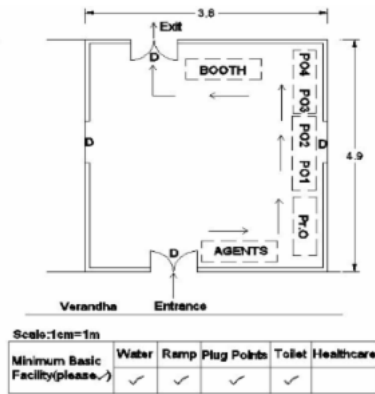

Google Map View

Polling Station Building Front View

Polling Station Front View

Cad View

Key MAP View

1	UOM1034933	பெயர் : கோவிந்தம்மாள் தந்தையின் பெயர்: ராஜேஷ் வீட்டு எண் : 1 வயது : 31 பாலினம் : பெண்	Photo is available	2	UOM1811710	பெயர் : அதியமான் தாயின் பெயர்: பழனியம்மாள் வீட்டு எண் : 1 வயது : 28 பாலினம் : ஆண்	Photo is available	3	UOM1104629	பெயர் : சங்கவி தந்தையின் பெயர்: பிரேம்சந்தர் வீட்டு எண் : 1 வயது : 26 பாலினம் : பெண்	Photo is available
4	UOM0941187	பெயர் : திவாகர் - தந்தையின் பெயர்: சண்முகம் - வீட்டு எண் : 1-2 வயது : 27 பாலினம் : ஆண்	Photo is available	5	UOM0941120	பெயர் : தினேஷ் - தந்தையின் பெயர்: சண்முகம் - வீட்டு எண் : 1-20 வயது : 27 பாலினம் : ஆண்	Photo is available	6	UOM0321588	பெயர் : முஹம்மது ரஃபீக் அப்துல் அஜீஸ் தந்தையின் பெயர்: ஆனந்தராஜி - வீட்டு எண் : 1A வயது : 36 பாலினம் : ஆண்	Photo is available
7	UOM0453563	பெயர் : ராஜேஸ்வரி - கணவர் பெயர்: பாஸ்கரன் - வீட்டு எண் : 1E வயது : 44 பாலினம் : பெண்	Photo is available	8	UOM0717405	பெயர் : சத்தியகுமார் - தந்தையின் பெயர்: செல்வராஜ் - வீட்டு எண் : 1E வயது : 34 பாலினம் : ஆண்	Photo is available	9	UOM0453316	பெயர் : ஜெயந்தி - கணவர் பெயர்: கண்ணதாசன் - வீட்டு எண் : 1E வயது : 32 பாலினம் : பெண்	Photo is available
10	UOM0755710	பெயர் : வீரமணிகண்டன் - தாயின் பெயர்: முருகம்மாள் - வீட்டு எண் : 1E வயது : 31 பாலினம் : ஆண்	Photo is available	11	UOM0717488	பெயர் : ரஞ்சித் - தந்தையின் பெயர்: அழகநாதன் - வீட்டு எண் : 1E வயது : 31 பாலினம் : ஆண்	Photo is available	12	UOM0567198	பெயர் : சுருதி - தந்தையின் பெயர்: சதீஷ்குமார் - வீட்டு எண் : 1E வயது : 31 பாலினம் : பெண்	Photo is available
13	UOM0878132	பெயர் : சுரேஷ் க தந்தையின் பெயர்: கந்தசாமி - வீட்டு எண் : 1E வயது : 28 பாலினம் : ஆண்	Photo is available	14	UOM0229567	பெயர் : லர்வின்சாம் - தந்தையின் பெயர்: ஜீவாமணி - வீட்டு எண் : 2/432 விஜய் நகர் வயது : 35 பாலினம் : ஆண்	Photo is available	15	UOM1109933	பெயர் : ரஞ்சித் தந்தையின் பெயர்: மோகன் வீட்டு எண் : 2/838, வயது : 26 பாலினம் : ஆண்	Photo is available
16	UOM0717306	பெயர் : சக்திவேல் - தந்தையின் பெயர்: கெங்காதரன் - வீட்டு எண் : 3-895 வயது : 43 பாலினம் : ஆண்	Photo is available	17	UOM0651653	பெயர் : ரமணி - கணவர் பெயர்: சக்திவேல் - வீட்டு எண் : 3-895 வயது : 36 பாலினம் : பெண்	Photo is available	18	UOM0321570	பெயர் : கதிரவன் - தந்தையின் பெயர்: ஜெகதீசன் - வீட்டு எண் : 3-1018 வயது : 35 பாலினம் : ஆண்	Photo is available
19	UOM0717421	பெயர் : மணிமேகலை - கணவர் பெயர்: சதானந்தம் - வீட்டு எண் : 4-115 வயது : 38 பாலினம் : பெண்	Photo is available	20	UOM2221372	பெயர் : தனவந்தினி கணவர் பெயர்: கதிரவன் வீட்டு எண் : 4/396 வயது : 25 பாலினம் : பெண்	Photo is available	21	UOM1802651	பெயர் : ராஜ்ஷா மு தந்தையின் பெயர்: முல்லை ராஜ் வீட்டு எண் : 6 வயது : 25 பாலினம் : பெண்	Photo is available
22	UOM1035062	பெயர் : வசந்தரா தந்தையின் பெயர்: ரவிசந்தரன் வீட்டு எண் : 7 வயது : 26 பாலினம் : பெண்	Photo is available	23	UOM0990614	பெயர் : அதியமான் தந்தையின் பெயர்: சரவணவேல் வீட்டு எண் : 11/694 வயது : 29 பாலினம் : ஆண்	Photo is available	24	UOM1031087	பெயர் : வேல்ஜகன் தந்தையின் பெயர்: ரவி வீட்டு எண் : 13 வயது : 25 பாலினம் : ஆண்	Photo is available
25	UOM0453415	பெயர் : புண்ணியமூர்த்தி - தந்தையின் பெயர்: நாகராஜ் - வீட்டு எண் : 13A வயது : 46 பாலினம் : ஆண்	Photo is available	26	UOM2173755	பெயர் : பிரவீன் தந்தையின் பெயர்: புண்ணியமூர்த்தி வீட்டு எண் : 13 ஏ வயது : 20 பாலினம் : ஆண்	Photo is available	27	UOM0837278	பெயர் : முகமது காலித் - தந்தையின் பெயர்: சலீம் - வீட்டு எண் : 26 வயது : 29 பாலினம் : ஆண்	Photo is available
28	UOM1030592	பெயர் : யுவஸ்ரீ தந்தையின் பெயர்: மோகன் வீட்டு எண் : 43 வயது : 26 பாலினம் : பெண்	Photo is available	29	UOM1804889	பெயர் : சந்தியா தந்தையின் பெயர்: சத்தியசீலன் வீட்டு எண் : 87 வயது : 27 பாலினம் : பெண்	Photo is available	30	UOM1026632	பெயர் : பிரியதர்ஷினி தந்தையின் பெயர்: சிவக்குமார் வீட்டு எண் : 106 வயது : 25 பாலினம் : பெண்	Photo is available