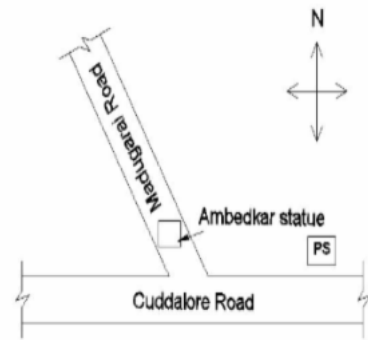

Google Map View

Polling Station Building Front View

Polling Station Front View

Cad View

Key MAP View

1	UOM1034933	பெயர் : கோவிந்தம்மாள் தந்தையின் பெயர்: ராஜேஷ் வீட்டு எண் : 1 வயது : 31 பாலினம் : பெண்	Photo is available	2	UOM1811710	பெயர் : அதியமான் தாயின் பெயர்: பழனியம்மாள் வீட்டு எண் : 1 வயது : 28 பாலினம் : ஆண்	Photo is available	3	UOM1104629	பெயர் : சங்கவி தந்தையின் பெயர்: பிரேம்சந்தர் வீட்டு எண் : 1 வயது : 26 பாலினம் : பெண்	Photo is available
4	UOM0941187	பெயர் : திவாகர் - தந்தையின் பெயர்: சண்முகம் - வீட்டு எண் : 1-2 வயது : 27 பாலினம் : ஆண்	Photo is available	5	UOM0941120	பெயர் : தினேஷ் - தந்தையின் பெயர்: சண்முகம் - வீட்டு எண் : 1-20 வயது : 27 பாலினம் : ஆண்	Photo is available	6	UOM0321588	பெயர் : முஹம்மது ரஃபீக் அப்துல் அஜீஸ் தந்தையின் பெயர்: ஆனந்தராஜி - வீட்டு எண் : 1A வயது : 36 பாலினம் : ஆண்	Photo is available
7	UOM0453563	பெயர் : ராஜேஸ்வரி - கணவர் பெயர்: பாஸ்கரன் - வீட்டு எண் : 1E வயது : 44 பாலினம் : பெண்	Photo is available	8	UOM0717405	பெயர் : சத்தியகுமார் - தந்தையின் பெயர்: செல்வராஜ் - வீட்டு எண் : 1E வயது : 34 பாலினம் : ஆண்	Photo is available	9	UOM0453316	பெயர் : ஜெயந்தி - கணவர் பெயர்: கண்ணதாசன் - வீட்டு எண் : 1E வயது : 32 பாலினம் : பெண்	Photo is available
10	UOM0755710	பெயர் : வீரமணிகண்டன் - தாயின் பெயர்: முருகம்மாள் - வீட்டு எண் : 1E வயது : 31 பாலினம் : ஆண்	Photo is available	11	UOM0717488	பெயர் : ரஞ்சித் - தந்தையின் பெயர்: அழகநாதன் - வீட்டு எண் : 1E வயது : 31 பாலினம் : ஆண்	Photo is available	12	UOM0567198	பெயர் : சுருதி - தந்தையின் பெயர்: சதீஷ்குமார் - வீட்டு எண் : 1E வயது : 31 பாலினம் : பெண்	Photo is available
13	UOM0878132	பெயர் : சுரேஷ் க தந்தையின் பெயர்: கந்தசாமி - வீட்டு எண் : 1E வயது : 28 பாலினம் : ஆண்	Photo is available	14	UOM0229567	பெயர் : லர்வின்சாம் - தந்தையின் பெயர்: ஜீவாமணி - வீட்டு எண் : 2/432 விஜய் நகர் வயது : 35 பாலினம் : ஆண்	Photo is available	15	UOM1109933	பெயர் : ரஞ்சித் தந்தையின் பெயர்: மோகன் வீட்டு எண் : 2/838, வயது : 26 பாலினம் : ஆண்	Photo is available
16	UOM0717306	பெயர் : சக்திவேல் - தந்தையின் பெயர்: கெங்காதரன் - வீட்டு எண் : 3-895 வயது : 43 பாலினம் : ஆண்	Photo is available	17	UOM0651653	பெயர் : ரமணி - கணவர் பெயர்: சக்திவேல் - வீட்டு எண் : 3-895 வயது : 36 பாலினம் : பெண்	Photo is available	18	UOM0321570	பெயர் : கதிரவன் - தந்தையின் பெயர்: ஜெகதீசன் - வீட்டு எண் : 3-1018 வயது : 35 பாலினம் : ஆண்	Photo is available
19	UOM0717421	பெயர் : மணிமேகலை - கணவர் பெயர்: சதானந்தம் - வீட்டு எண் : 4-115 வயது : 38 பாலினம் : பெண்	Photo is available	20	UOM2221372	பெயர் : தனவந்தினி கணவர் பெயர்: கதிரவன் வீட்டு எண் : 4/396 வயது : 25 பாலினம் : பெண்	Photo is available	21	UOM1802651	பெயர் : ராஜ்ஷா மு தந்தையின் பெயர்: முல்லை ராஜ் வீட்டு எண் : 6 வயது : 25 பாலினம் : பெண்	Photo is available
22	UOM1035062	பெயர் : வசந்தரா தந்தையின் பெயர்: ரவிசந்தரன் வீட்டு எண் : 7 வயது : 26 பாலினம் : பெண்	Photo is available	23	UOM0990614	பெயர் : அதியமான் தந்தையின் பெயர்: சரவணவேல் வீட்டு எண் : 11/694 வயது : 29 பாலினம் : ஆண்	Photo is available	24	UOM1031087	பெயர் : வேல்ஜகன் தந்தையின் பெயர்: ரவி வீட்டு எண் : 13 வயது : 25 பாலினம் : ஆண்	Photo is available
25	UOM0453415	பெயர் : புண்ணியமூர்த்தி - தந்தையின் பெயர்: நாகராஜ் - வீட்டு எண் : 13A வயது : 46 பாலினம் : ஆண்	Photo is available	26	UOM2173755	பெயர் : பிரவீன் தந்தையின் பெயர்: புண்ணியமூர்த்தி வீட்டு எண் : 13 ஏ வயது : 20 பாலினம் : ஆண்	Photo is available	27	UOM0837278	பெயர் : முகமது காலித் - தந்தையின் பெயர்: சலீம் - வீட்டு எண் : 26 வயது : 29 பாலினம் : ஆண்	Photo is available
28	UOM1030592	பெயர் : யுவஸ்ரீ தந்தையின் பெயர்: மோகன் வீட்டு எண் : 43 வயது : 26 பாலினம் : பெண்	Photo is available	29	UOM1804889	பெயர் : சந்தியா தந்தையின் பெயர்: சத்தியசீலன் வீட்டு எண் : 87 வயது : 27 பாலினம் : பெண்	Photo is available	30	UOM1026632	பெயர் : பிரியதர்ஷினி தந்தையின் பெயர்: சிவக்குமார் வீட்டு எண் : 106 வயது : 25 பாலினம் : பெண்	Photo is available