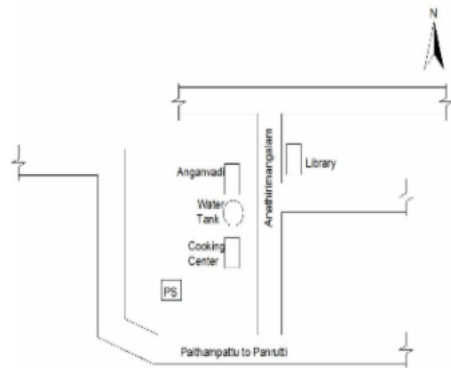

Google Map View

Polling Station Building Front View

Polling Station Front View

Cad View

Key MAP View

சட்டமன்றத் தொகுதியின் எண் மற்றும் பெயர் : 154-பண்ருட்டி
பிரிவு எண் மற்றும் பெயர் 1-எனதிரிமங்கலம் (வ.கி) மற்றும் (ஊ), மெயின் ரோடு