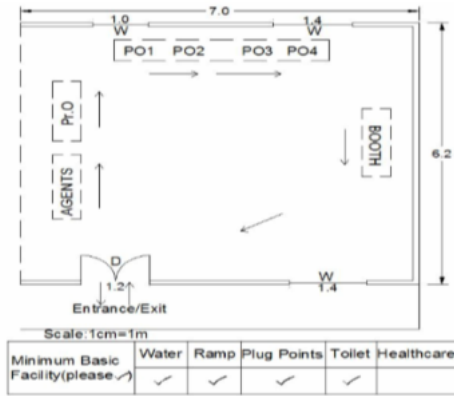

Google Map View

Polling Station Building Front View

Polling Station Front View

Cad View

Key MAP View

சட்டமன்றத் தொகுதியின் எண் மற்றும் பெயர் : 154-பண்ருட்டி
பிரிவு எண் மற்றும் பெயர் 1-எனதிரிமங்கலம் (வ.கி) மற்றும் (ஊ), மெயின் ரோடு