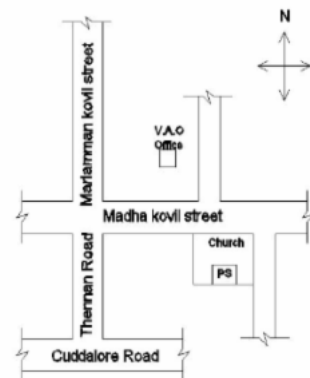

Key MAP View