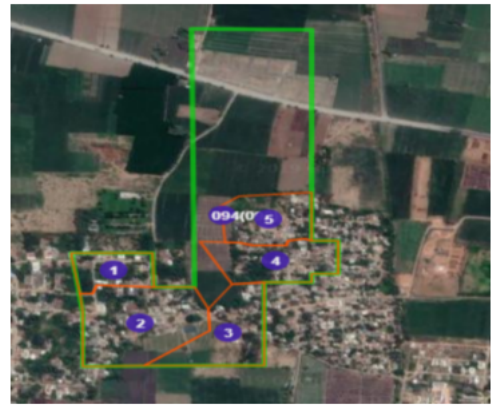

Google Map View