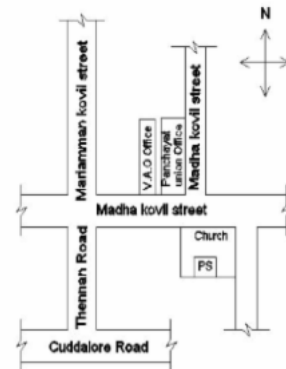

வாக்காளர் பதிவு அலுவலரின்
கையொப்பம்

Nazri Naksha

Google Map View

Polling Station Building Front View

Polling Station Front View

Cad View

Key MAP View

| | | |
|---|---|--|
| 1 பெயர் : ராஜேஸ்வரி - கணவர் பெயர்: துரைராஜ் - வீட்டு எண் : 1 வயது : 56 பாலினம் : பெண் Photo is available UOM0230698 | 2 பெயர் : அம்பிகா - கணவர் பெயர்: சுதாகர் - வீட்டு எண் : 1 வயது : 39 பாலினம் : பெண் Photo is available UOM0651992 | 3 பெயர் : செளந்தரியா - தந்தையின் பெயர்: ராபர்ட் - வீட்டு எண் : 1-237 வயது : 29 பாலினம் : பெண் Photo is available UOM0756239 |
| 4 பெயர் : சர்சன் தந்தையின் பெயர்: பழனி வீட்டு எண் : 1/237 வயது : 22 பாலினம் : ஆண் Photo is available UOM2055861 | 5 பெயர் : சுந்தரபாண்டியன் - தந்தையின் பெயர்: சுப்பரமணியன் - வீட்டு எண் : 1-263B வயது : 38 பாலினம் : ஆண் Photo is available UOM0230771 | 6 பெயர் : சீதாலட்சுமி - கணவர் பெயர்: சுந்தரபாண்டியன் - வீட்டு எண் : 1-263-B வயது : 36 பாலினம் : பெண் Photo is available UOM0409995 |
| 7 பெயர் : கிருபாநிதி தந்தையின் பெயர்: முருகன் வீட்டு எண் : 1/267எ வயது : 22 பாலினம் : ஆண் Photo is available UOM2003614 | 8 பெயர் : கன்னிமுத்து - தந்தையின் பெயர்: மாணிக்கம் - வீட்டு எண் : 1-446 வயது : 55 பாலினம் : ஆண் Photo is available UOM0322347 | 9 பெயர் : காமாட்சி - கணவர் பெயர்: கன்னிமுத்து - வீட்டு எண் : 1-446 வயது : 52 பாலினம் : பெண் Photo is available UOM0032037 |
| 10 பெயர் : ஏழமுத்த - கணவர் பெயர்: சுப்பரமணியன் - வீட்டு எண் : 1E வயது : 70 பாலினம் : பெண் Photo is available UOM0837864 | 11 பெயர் : பவுனம்மாள் - கணவர் பெயர்: மாணிக்கம் - வீட்டு எண் : 1E வயது : 64 பாலினம் : பெண் Photo is available UOM0322941 | 12 பெயர் : கலியன் - தந்தையின் பெயர்: அஞ்சாபுலி - வீட்டு எண் : 1E வயது : 63 பாலினம் : ஆண் Photo is available UOM0717702 |
| 13 பெயர் : சுந்தரி - கணவர் பெயர்: சந்திரசேகரன் - வீட்டு எண் : 1E வயது : 60 பாலினம் : பெண் Photo is available UOM0940668 | 14 பெயர் : சிவக்குமார் - தந்தையின் பெயர்: குப்புசாமி - வீட்டு எண் : 1E வயது : 55 பாலினம் : ஆண் Photo is available UOM0568113 | 15 பெயர் : குமார் - தந்தையின் பெயர்: ஆறுமுகம் - வீட்டு எண் : 1E வயது : 51 பாலினம் : ஆண் Photo is available UOM0568048 |
| 16 பெயர் : செளந்தர்ராஜன் - தந்தையின் பெயர்: கலியன் - வீட்டு எண் : 1E வயது : 49 பாலினம் : ஆண் Photo is available UOM0652024 | 17 பெயர் : சரஸ்வதி - கணவர் பெயர்: மகேஷ் - வீட்டு எண் : 1E வயது : 44 பாலினம் : பெண் Photo is available UOM0375378 | 18 பெயர் : வள்ளி - கணவர் பெயர்: சிவக்குமார் - வீட்டு எண் : 1E வயது : 42 பாலினம் : பெண் Photo is available UOM0568121 |
| 19 பெயர் : கலா - கணவர் பெயர்: ரகு - வீட்டு எண் : 1E வயது : 41 பாலினம் : பெண் Photo is available UOM0322453 | 20 பெயர் : பப்பினிஷா - கணவர் பெயர்: விஸ்வநாதன் - வீட்டு எண் : 1E வயது : 40 பாலினம் : பெண் Photo is available UOM0231050 | 21 பெயர் : சிலம்பரசி - கணவர் பெயர்: செல்வம் - வீட்டு எண் : 1E வயது : 40 பாலினம் : பெண் Photo is available UOM0568071 |
| 22 பெயர் : ஜமுனா - கணவர் பெயர்: செளந்தர்ராஜன் - வீட்டு எண் : 1E வயது : 40 பாலினம் : பெண் Photo is available UOM0322578 | 23 பெயர் : செந்தமிழ் - கணவர் பெயர்: சுப்பரமணியன் - வீட்டு எண் : 1E வயது : 39 பாலினம் : பெண் Photo is available UOM0322693 | 24 பெயர் : ஷீலா - கணவர் பெயர்: சுரேஷ் - வீட்டு எண் : 1E வயது : 39 பாலினம் : பெண் Photo is available UOM0322966 |
| 25 பெயர் : தமிழ்ச்செல்வி - கணவர் பெயர்: சக்திதாசன் - வீட்டு எண் : 1E வயது : 39 பாலினம் : பெண் Photo is available UOM0322677 | 26 பெயர் : கிருத்திகா - கணவர் பெயர்: சஞ்சிவிராஜன் - வீட்டு எண் : 1E வயது : 37 பாலினம் : பெண் Photo is available UOM0652040 | 27 பெயர் : ராஜமாறன் - தந்தையின் பெயர்: அருள் வேல் - வீட்டு எண் : 1E வயது : 36 பாலினம் : ஆண் Photo is available UOM0322958 |
| 28 பெயர் : நளினி - தந்தையின் பெயர்: ஸ்ரீகாந்து - வீட்டு எண் : 1E வயது : 35 பாலினம் : பெண் Photo is available UOM0878322 | 29 பெயர் : பூங்குழலி - கணவர் பெயர்: பிரவீன் சாந்தக்குமார் - வீட்டு எண் : 1e வயது : 35 பாலினம் : பெண் Photo is available UOM0914648 | 30 பெயர் : மம்தா - தந்தையின் பெயர்: ராஜீவ் - வீட்டு எண் : 1E வயது : 34 பாலினம் : பெண் Photo is available UOM0375402 |