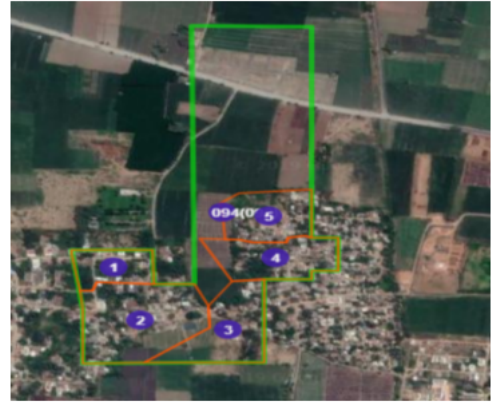

Google Map View