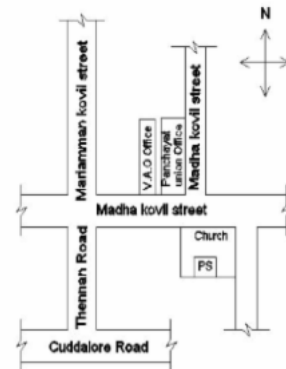

Key MAP View